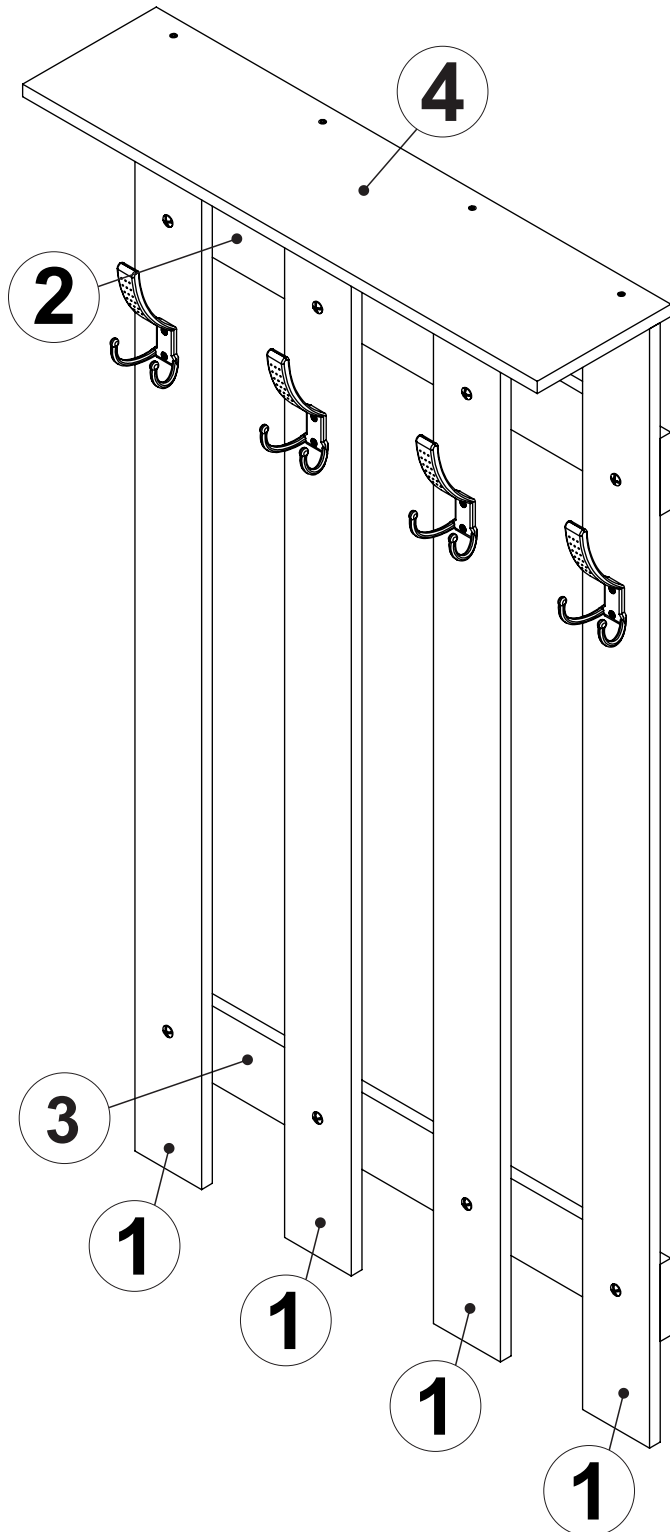

# VSH100M-Hanger

<b>A</b> 4x20  x16	<b>B</b>  x4
<b>C</b>  x4	<b>D</b>  x4
<b>E</b>  x4	<b>F</b> 3,5x16  x16
<b>G</b>  x8	<b>H</b> 8x80  x4

<b>1</b>	1452x101x16	4
<b>2</b>	101x771x16	1
<b>3</b>	101x771x16	1
<b>4</b>	801x201x16	1

# 4

3/4

## Ø 8 mm