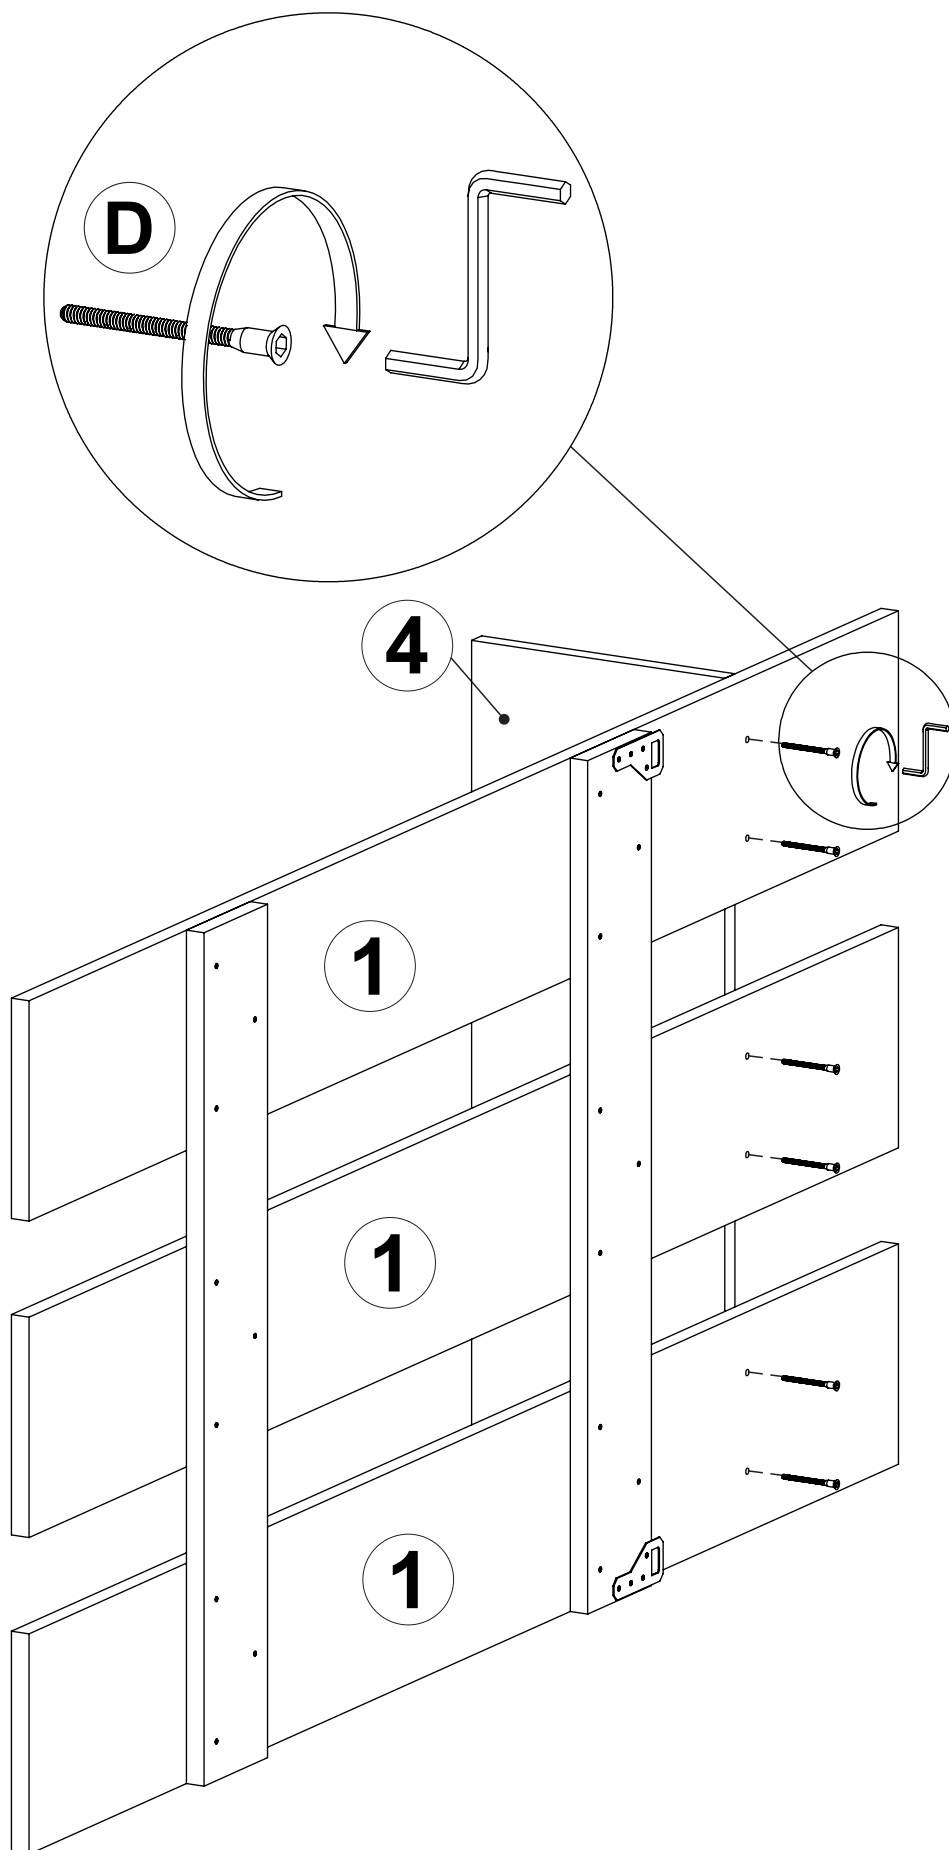

Вішалка ВШ 70x138

Hanger unit H 70x138

A	4x30 x26	B	8x80 x2
C	x3	D	x6
E	x2		

1	1381x181x16	3
2	701x101x16	1
3	701x101x16	1
4	202x701x16	1

G40-KT-0119-A

1

2

3