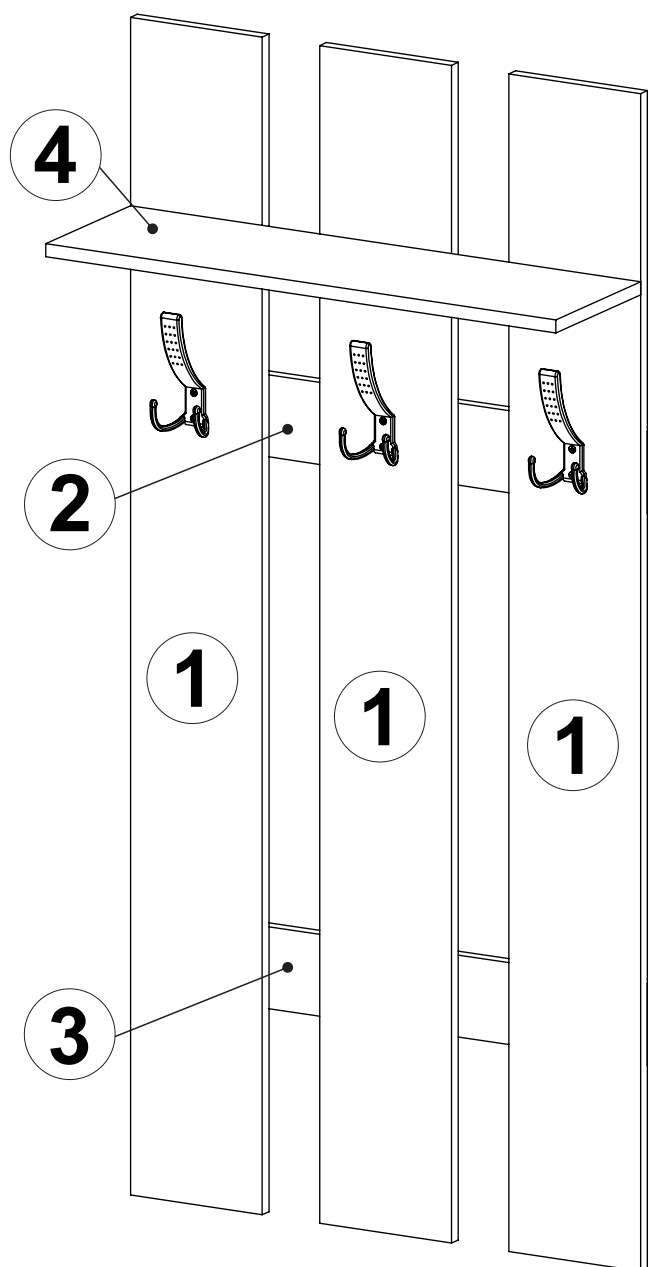

Вішалка ВШ 70x138

Hanger unit H 70x138

A	4x30 x26	B	8x80 x2
C	x3	D	x6
E	x2		

1	1381x181x16	3
2	701x101x16	1
3	701x101x16	1
4	202x701x16	1

G40-KT-0119-A

1

2

3