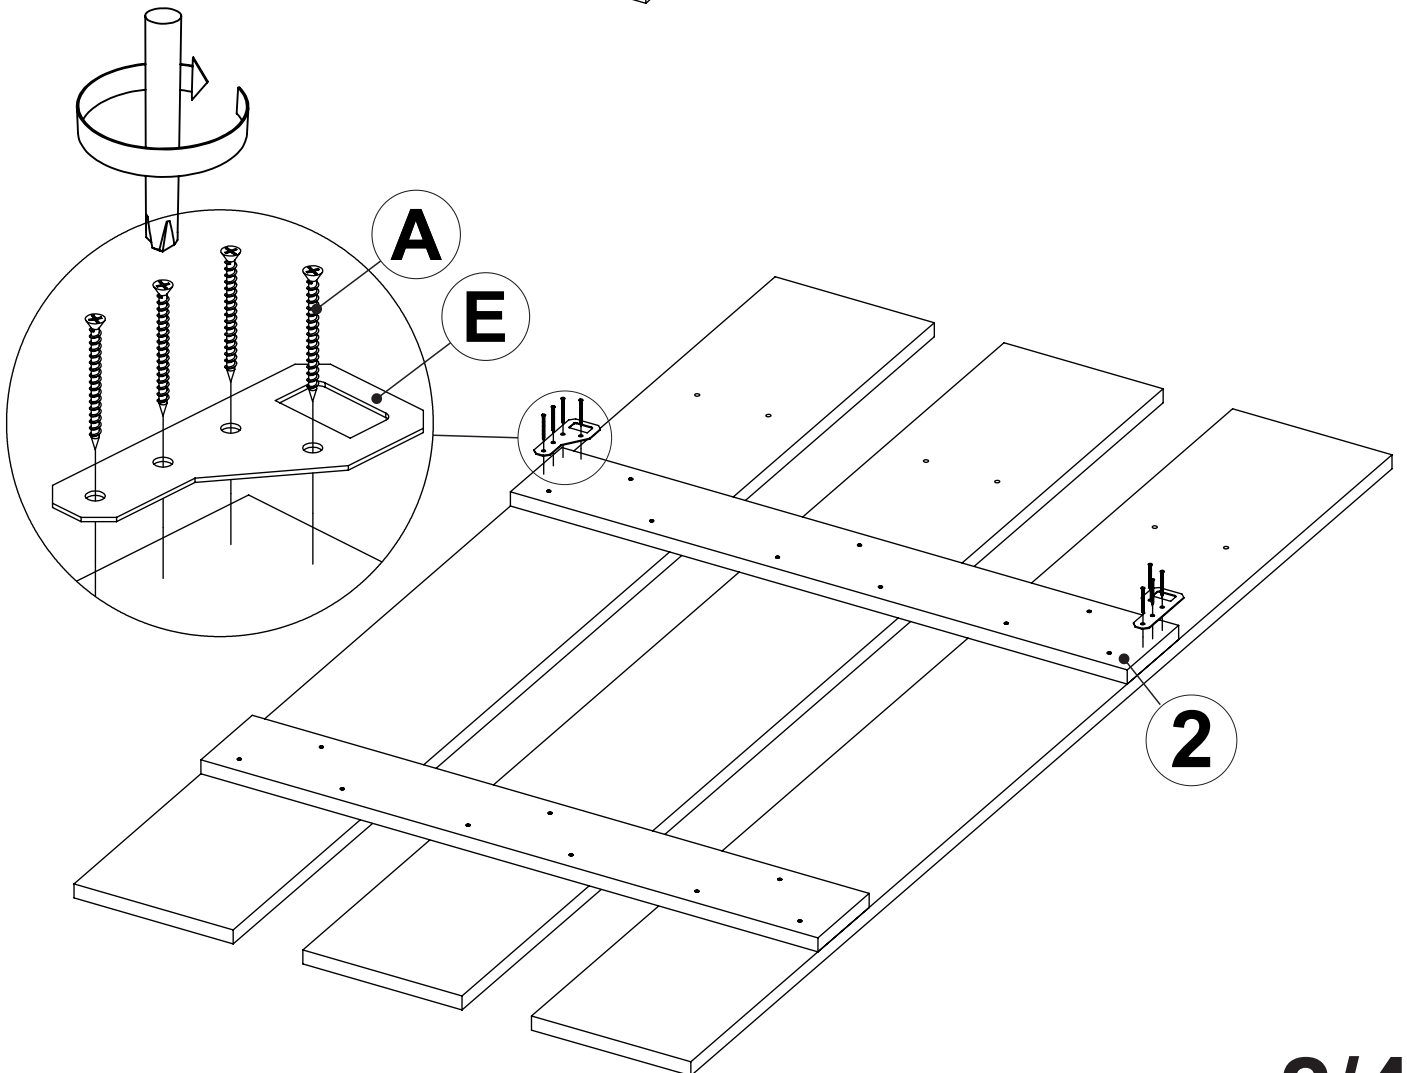

Вішалка ВШ 70x138

Hanger unit H 70x138

A	4x30 x26	B	8x80 x2
C	x3	D	x6
E	x2		

1	1381x181x16	3
2	701x101x16	1
3	701x101x16	1
4	202x701x16	1

G40-KT-0119-A

1

2

3