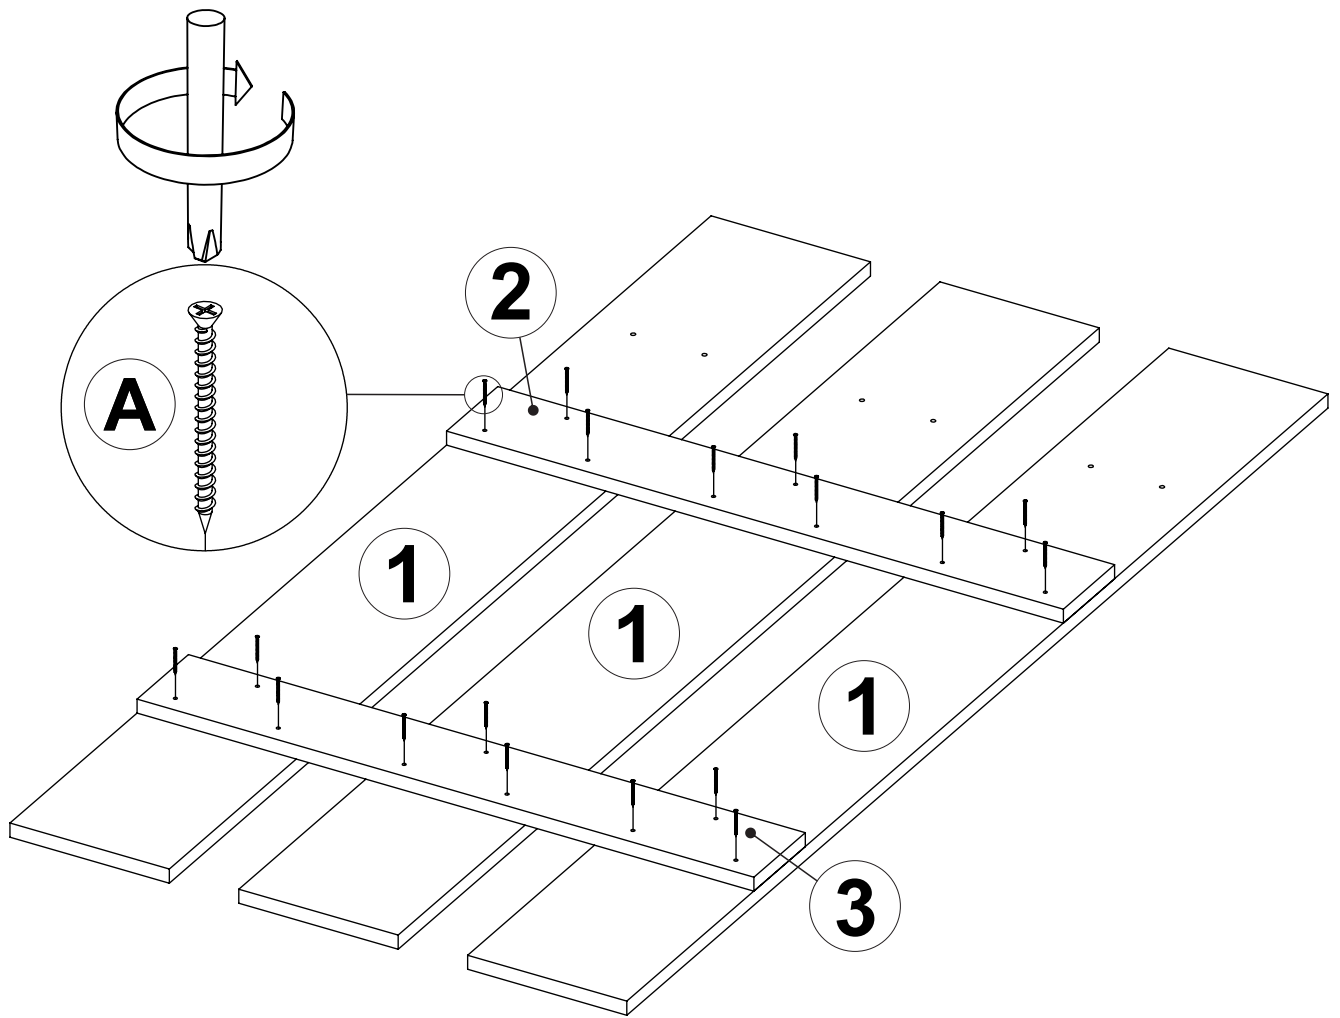

Вішалка ВШ 70x138

Hanger unit H 70x138

A	4x30 x26	B	8x80 x2
C	x3	D	x6
E	x2		

1	1381x181x16	3
2	701x101x16	1
3	701x101x16	1
4	202x701x16	1

G40-KT-0119-A

1

2

3