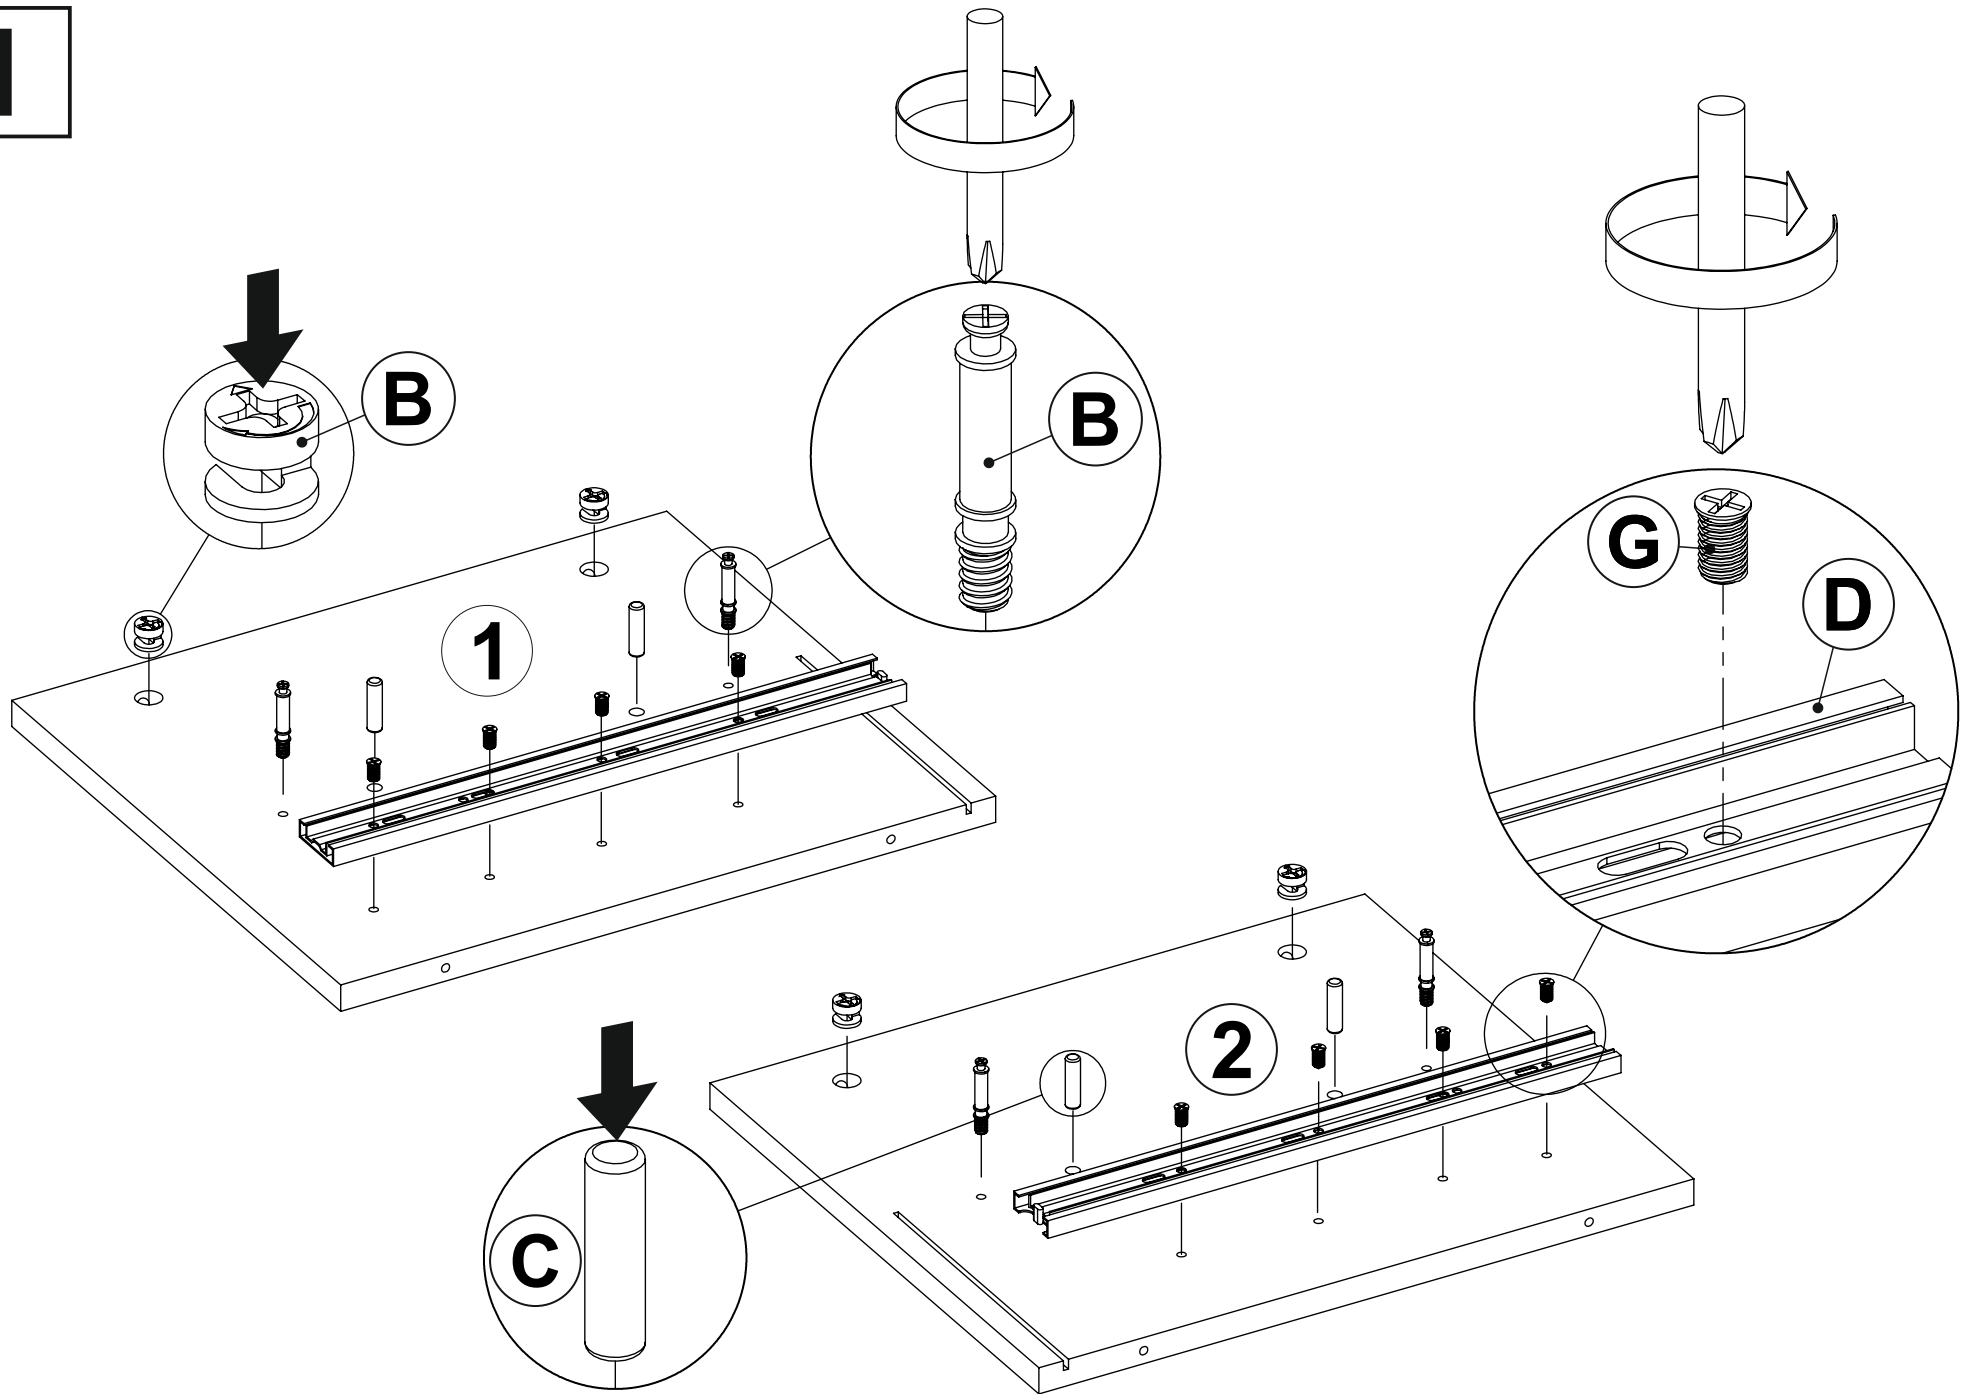

Тумба Wood 1Ш

Nightstand Wood 1 DR

(530x500x400)

A  x8	A1  x8	B  x10
B1  x10	C  x10	D  x1
E  x4	F 4x40  x4	G 6,3x13  x8
H  x4	I 3,5x16  x4	J  x12
K  x4	L  x4	M  x1

No	a x b x c	x	Paket
①	348x400x16	1	1
②	348x400x16	1	1
③	500x400x16	1	1
④	500x400x16	1	1
⑤	464x400x16	1	1
⑥	351x81x16	1	1
⑦	351x81x16	1	1
⑧	407x81x16	1	1
⑨	160x458x16	1	1
⑩	458x60x16	1	1
⑪	416x344x2,5	1	1
⑫	176x474x2,5	1	1

N 8x80  x1	O 4x16  x2
--	--

1

2

3

4

5

6

7

10.6

a=b

10.7

11

12

Ø 8 mm
1
2
3
N