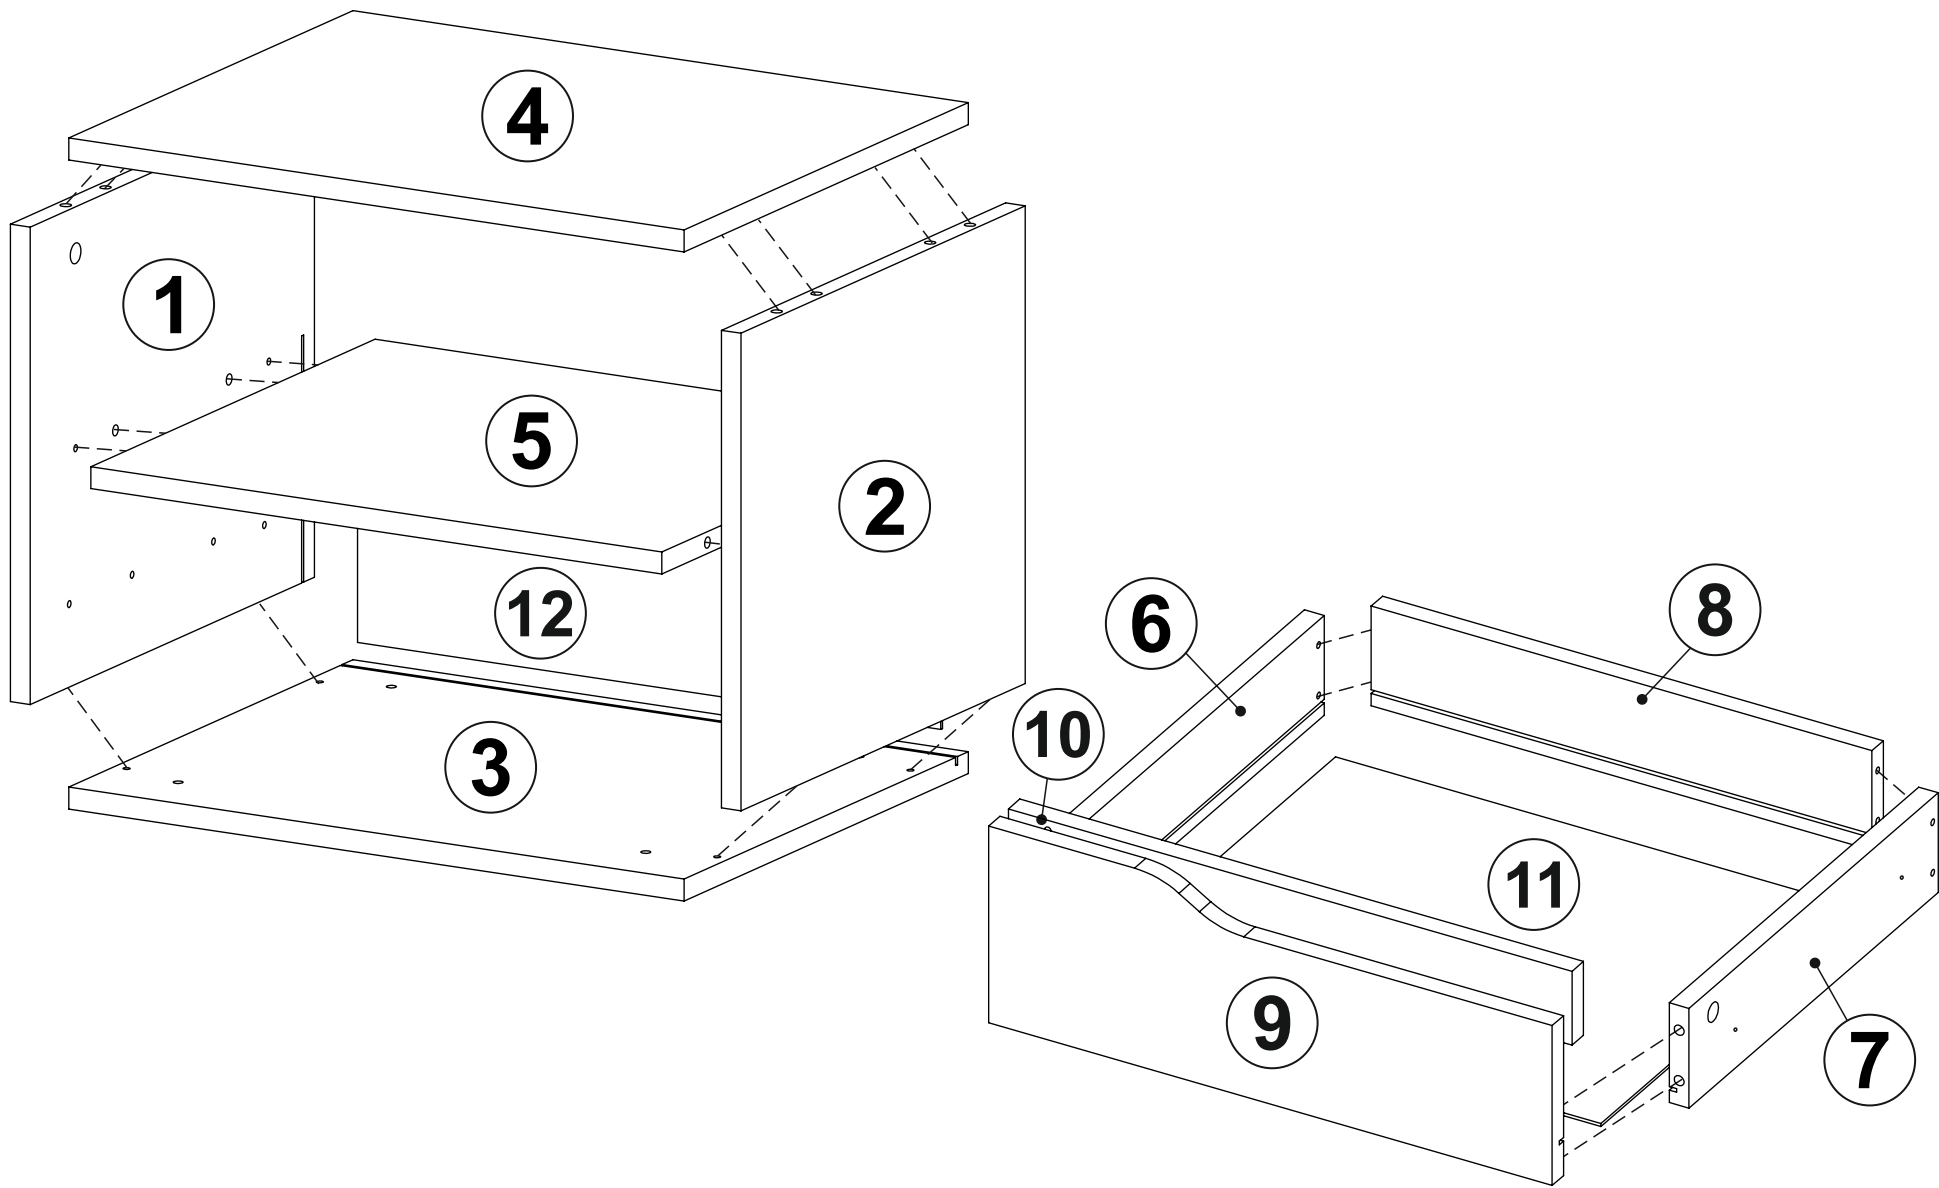

Тумба Wood 1Ш

Nightstand Wood 1 DR

(530x500x400)

A  x8	A1  x8	B  x10
B1  x10	C  x10	D  x1
E  x4	F 4x40  x4	G 6,3x13  x8
H  x4	I 3,5x16  x4	J  x12
K  x4	L  x4	M  x1

No	a x b x c	x	Paket
①	348x400x16	1	1
②	348x400x16	1	1
③	500x400x16	1	1
④	500x400x16	1	1
⑤	464x400x16	1	1
⑥	351x81x16	1	1
⑦	351x81x16	1	1
⑧	407x81x16	1	1
⑨	160x458x16	1	1
⑩	458x60x16	1	1
⑪	416x344x2,5	1	1
⑫	176x474x2,5	1	1

N 8x80  x1	O 4x16  x2
--	--

1

2

3

4

5

6

7

10.6

a=b

10.7

11

12

Ø 8 mm
1
2
3
N