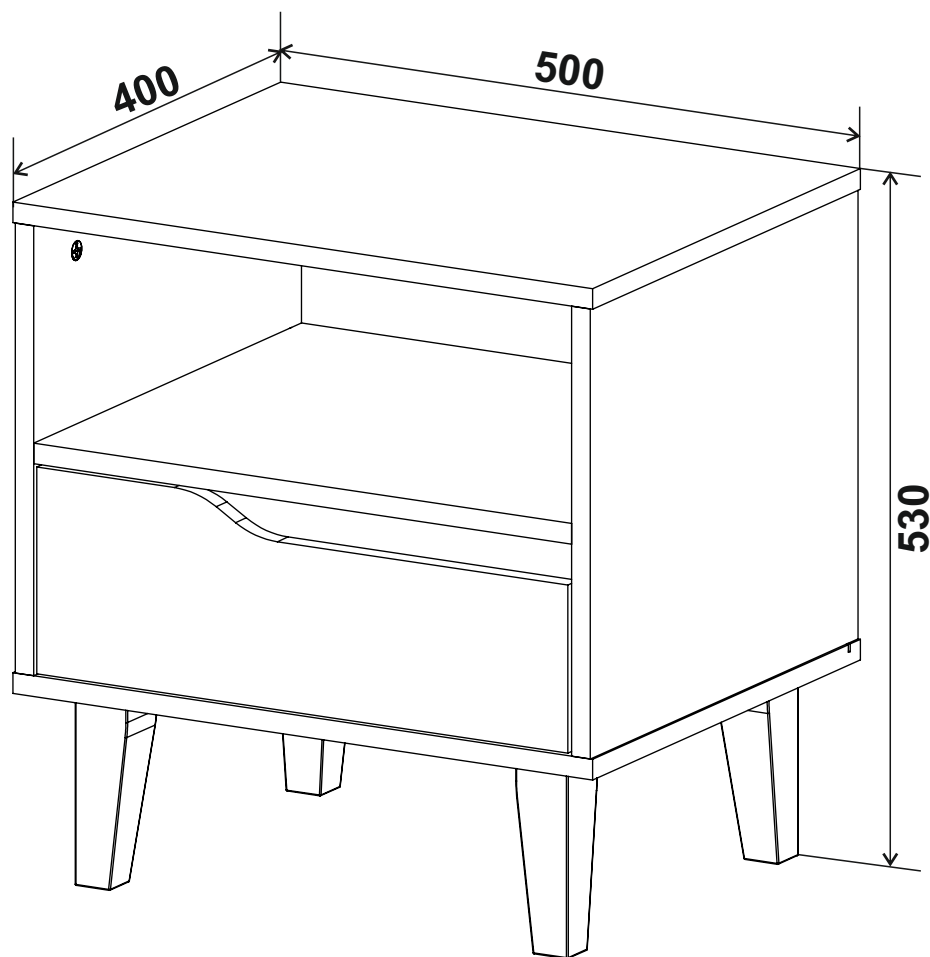

Тумба Wood 1Ш

Nightstand Wood 1 DR

(530x500x400)

A  x8	A1  x8	B  x10
B1  x10	C  x10	D  x1
E  x4	F 4x40  x4	G 6,3x13  x8
H  x4	I 3,5x16  x4	J  x12
K  x4	L  x4	M  x1

No	a x b x c	x	Paket
①	348x400x16	1	1
②	348x400x16	1	1
③	500x400x16	1	1
④	500x400x16	1	1
⑤	464x400x16	1	1
⑥	351x81x16	1	1
⑦	351x81x16	1	1
⑧	407x81x16	1	1
⑨	160x458x16	1	1
⑩	458x60x16	1	1
⑪	416x344x2,5	1	1
⑫	176x474x2,5	1	1

N 8x80  x1	O 4x16  x2
--	--

1

2

3

4

5

6

7

10.6

a=b

10.7

11

12

Ø 8 mm
1
2
3
N