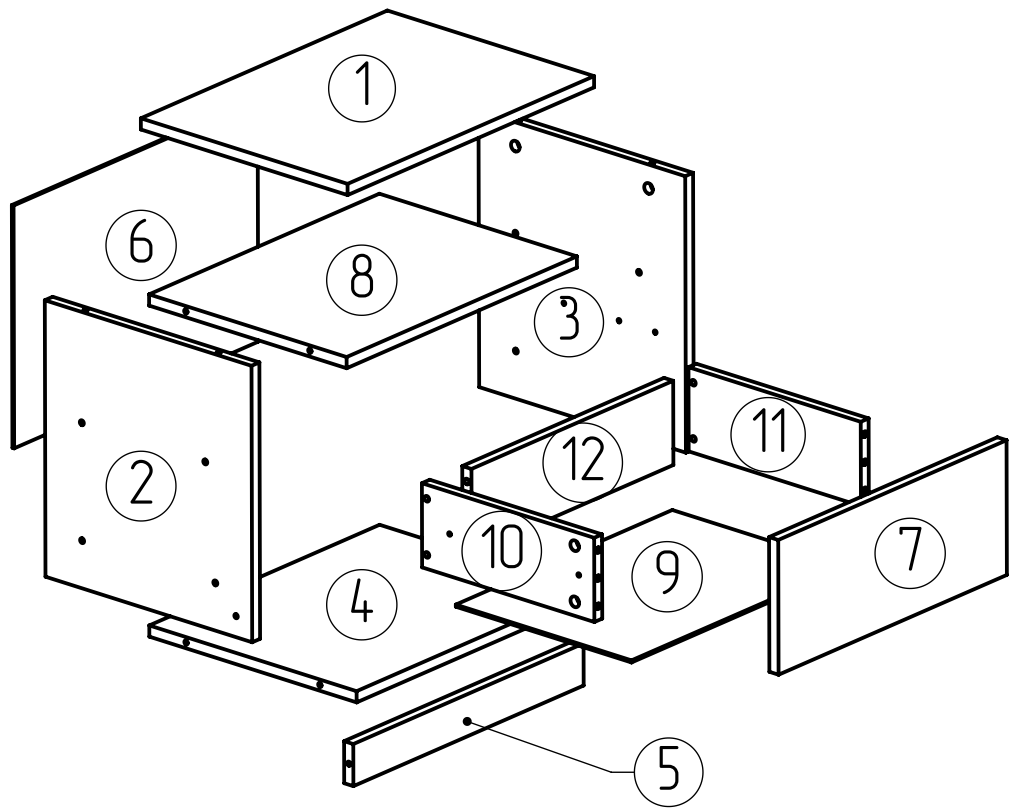

Bedroom set Viva

garant-nv.com

Length - 500 MM

Height - 420 MM

Depth - 360 MM

Product specification

Nº	axb	x	Paket	Nº	axb	x	Paket
①	395x359	1	1/1	⑧	468x342	1	1/1
②	395x359	1	1/1	⑨	306x441	1	1/1
③	500x359	1	1/1	⑩	301x121	1	1/1
④	468x359	1	1/1	⑪	301x121	1	1/1
⑤	468x61	1	1/1	⑫	410x121	1	1/1
⑥	346x496	1	1/1	⑬		1	1/1
⑦	192x464	1	1/1				

 A x14	 B x8	 B.1 x8	 B.2 x8
 C x4 C.1	 D x1	 E 3.5x16 x6	 E.1 6.3x13 x6
 F 8x35 x2	 G L-300 x1	 I x50	 J x1

1

2

3

4

5

5

6