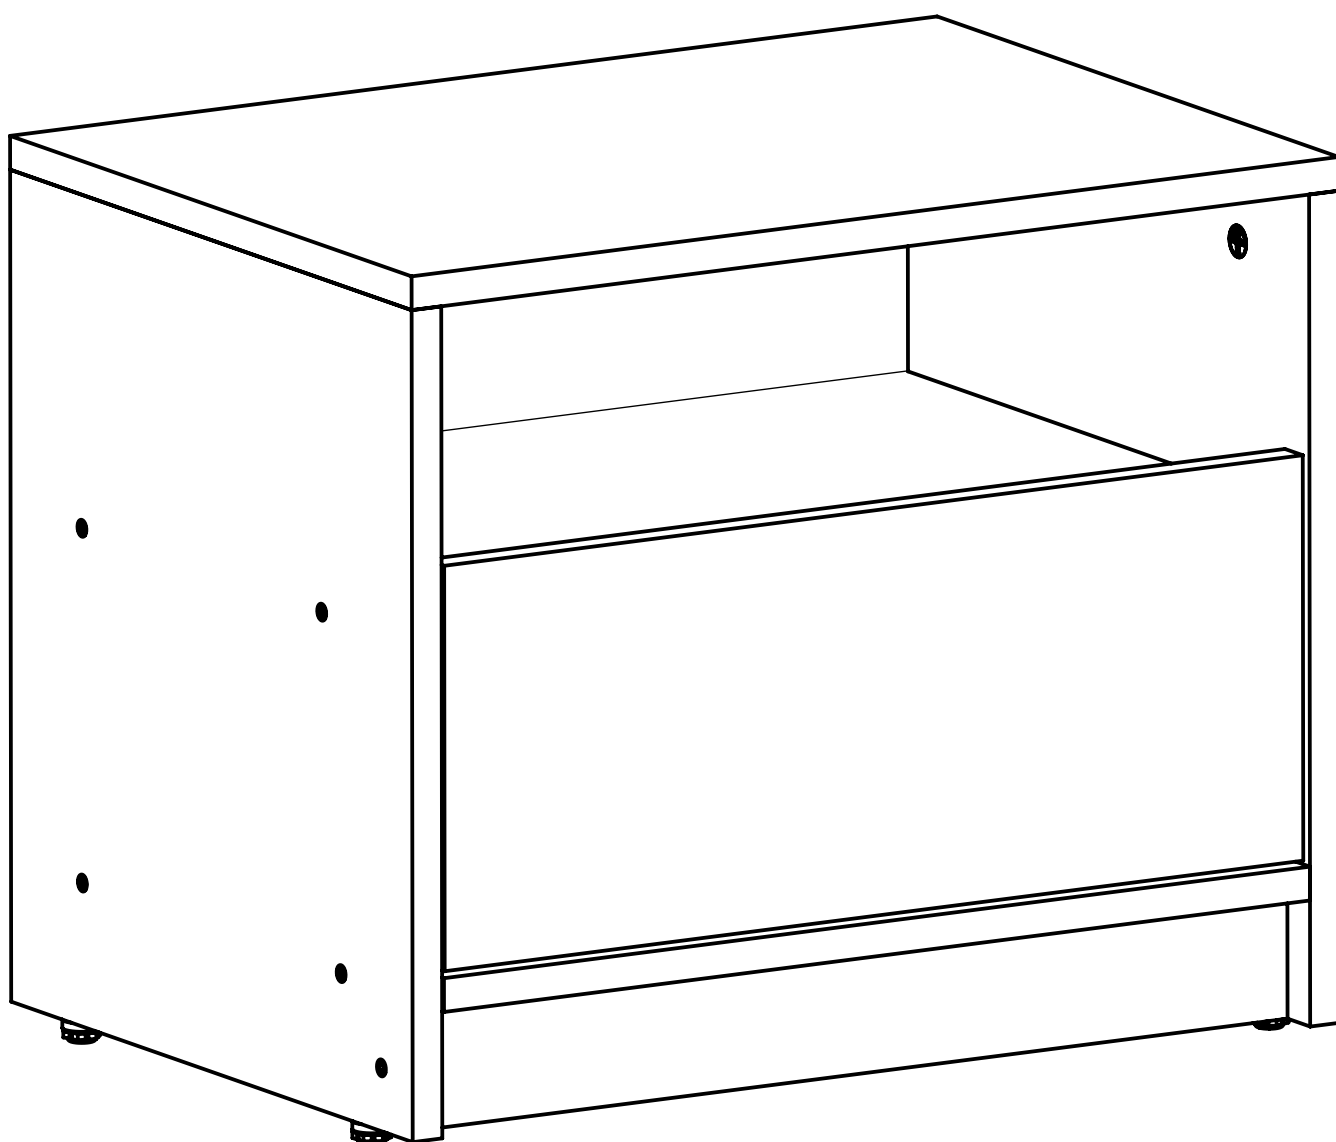

Bedroom set Viva

garant-nv.com

Length - 500 MM

Height - 420 MM

Depth - 360 MM

Product specification

Nº	axb	x	Paket	Nº	axb	x	Paket
①	395x359	1	1/1	⑧	468x342	1	1/1
②	395x359	1	1/1	⑨	306x441	1	1/1
③	500x359	1	1/1	⑩	301x121	1	1/1
④	468x359	1	1/1	⑪	301x121	1	1/1
⑤	468x61	1	1/1	⑫	410x121	1	1/1
⑥	346x496	1	1/1	⑬		1	1/1
⑦	192x464	1	1/1				

 A x14	 B x8	 B.1 x8	 B.2 x8
 C x4 C.1	 D x1	 E 3.5x16 x6	 E.1 6.3x13 x6
 F 8x35 x2	 G L-300 x1	 I x50	 J x1

1

2

3

4

5

5

6