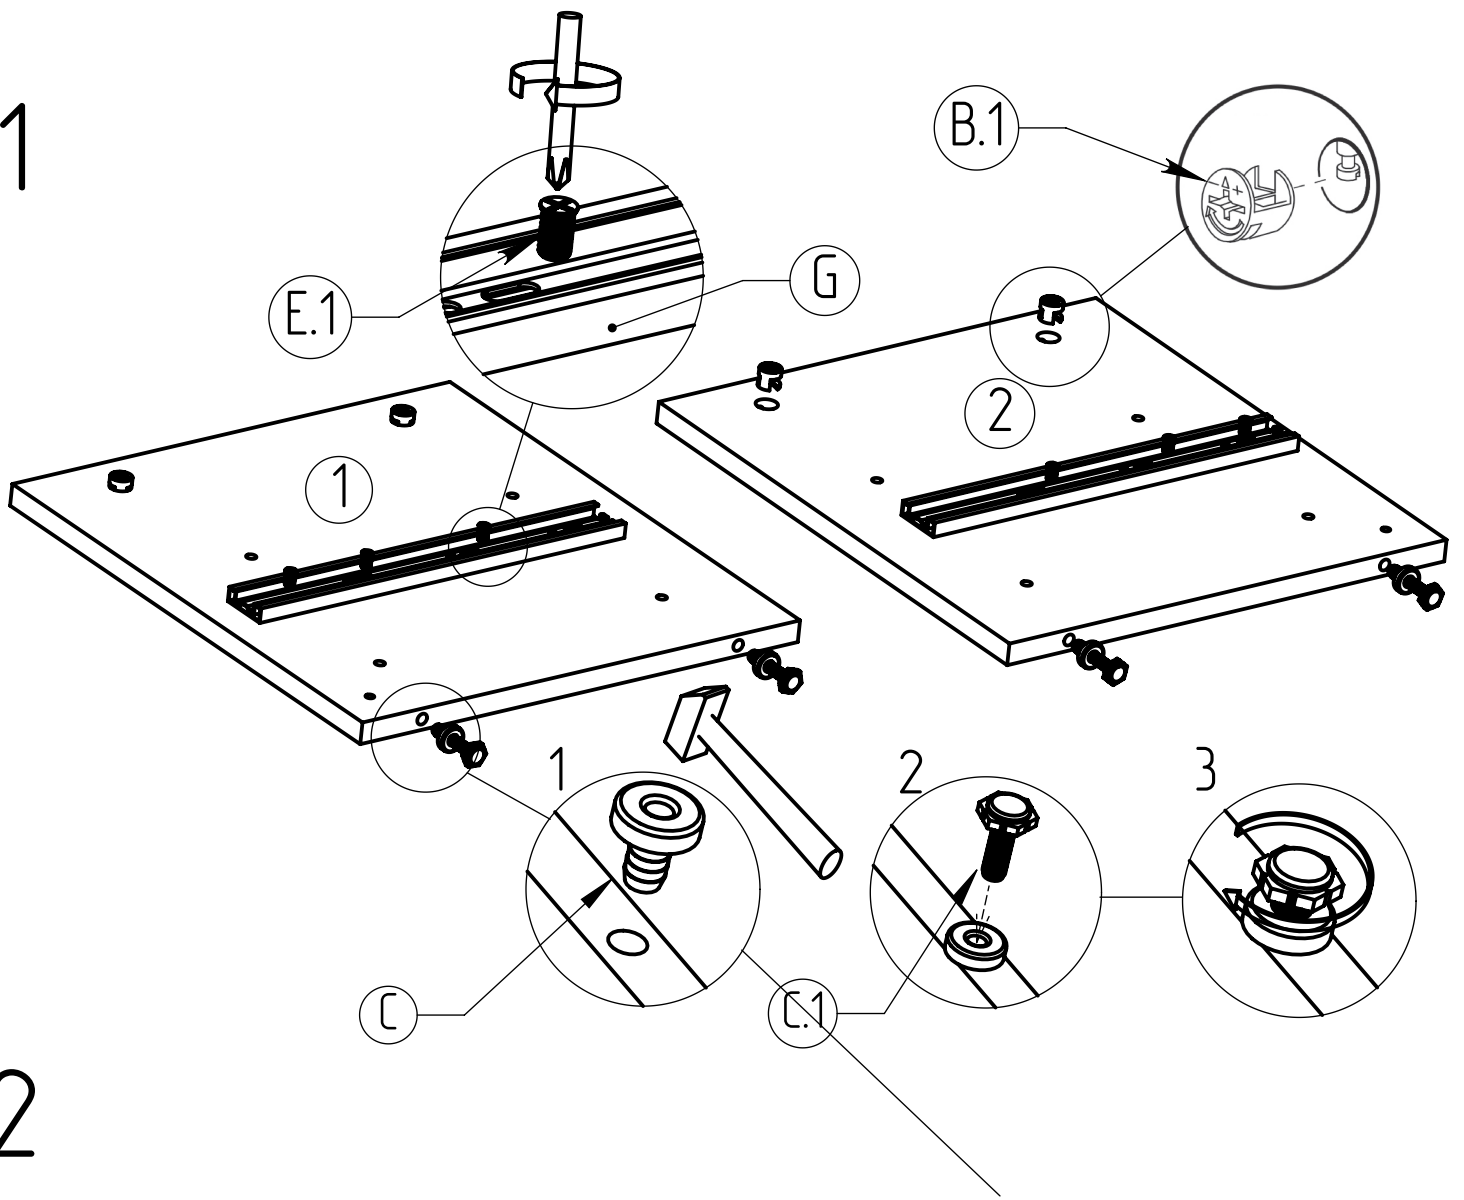

Bedroom set Viva

garant-nv.com

Length - 500 MM

Height - 420 MM

Depth - 360 MM

Product specification

Nº	axb	x	Paket	Nº	axb	x	Paket
①	395x359	1	1/1	⑧	468x342	1	1/1
②	395x359	1	1/1	⑨	306x441	1	1/1
③	500x359	1	1/1	⑩	301x121	1	1/1
④	468x359	1	1/1	⑪	301x121	1	1/1
⑤	468x61	1	1/1	⑫	410x121	1	1/1
⑥	346x496	1	1/1	⑬		1	1/1
⑦	192x464	1	1/1				

 A x14	 B x8	 B.1 x8	 B.2 x8
 C x4 C.1	 D x1	 E 3.5x16 x6	 E.1 6.3x13 x6
 F 8x35 x2	 G L-300 x1	 I x50	 J x1

1

2

3

4

5

5

6