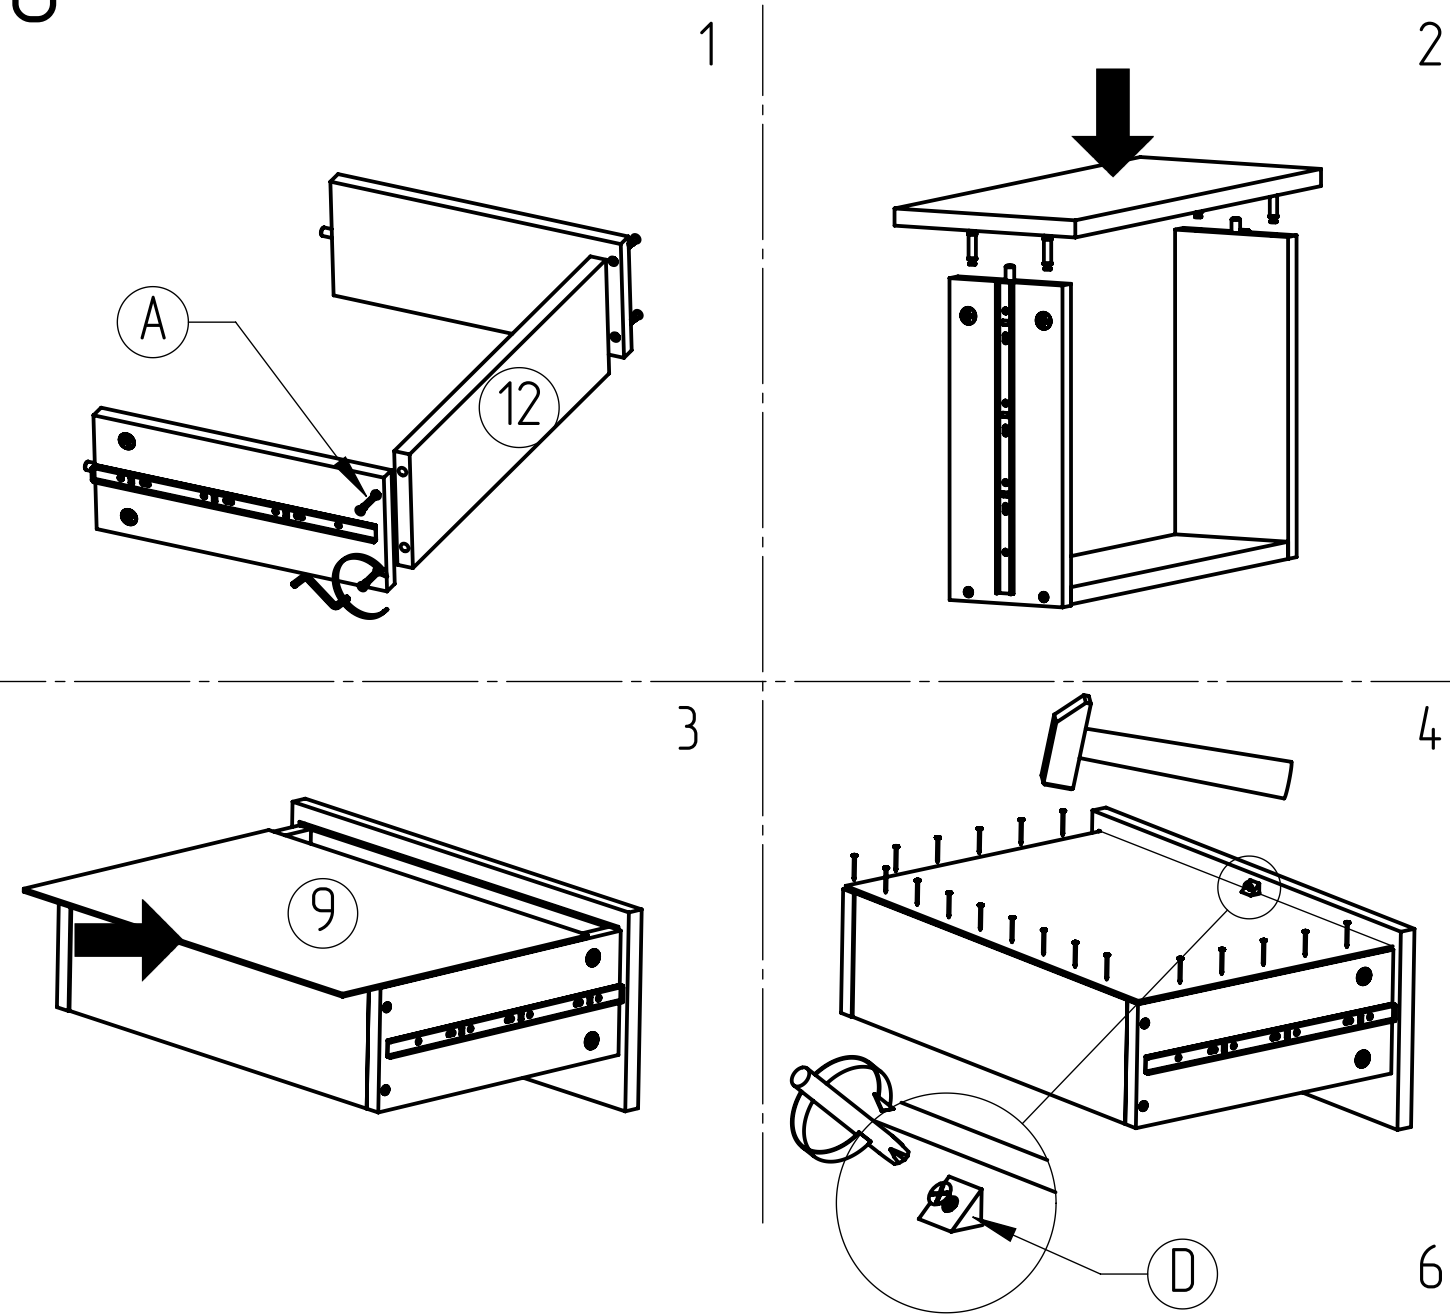

Bedroom set Viva

garant-nv.com

Length - 500 MM

Height - 420 MM

Depth - 360 MM

Product specification

Nº	axb	x	Paket	Nº	axb	x	Paket
①	395x359	1	1/1	⑧	468x342	1	1/1
②	395x359	1	1/1	⑨	306x441	1	1/1
③	500x359	1	1/1	⑩	301x121	1	1/1
④	468x359	1	1/1	⑪	301x121	1	1/1
⑤	468x61	1	1/1	⑫	410x121	1	1/1
⑥	346x496	1	1/1	⑬		1	1/1
⑦	192x464	1	1/1				

 A x14	 B x8	 B.1 x8	 B.2 x8
 C x4 C.1	 D x1	 E 3.5x16 x6	 E.1 6.3x13 x6
 F 8x35 x2	 G L-300 x1	 I x50	 J x1

1

2

3

4

5

5

6