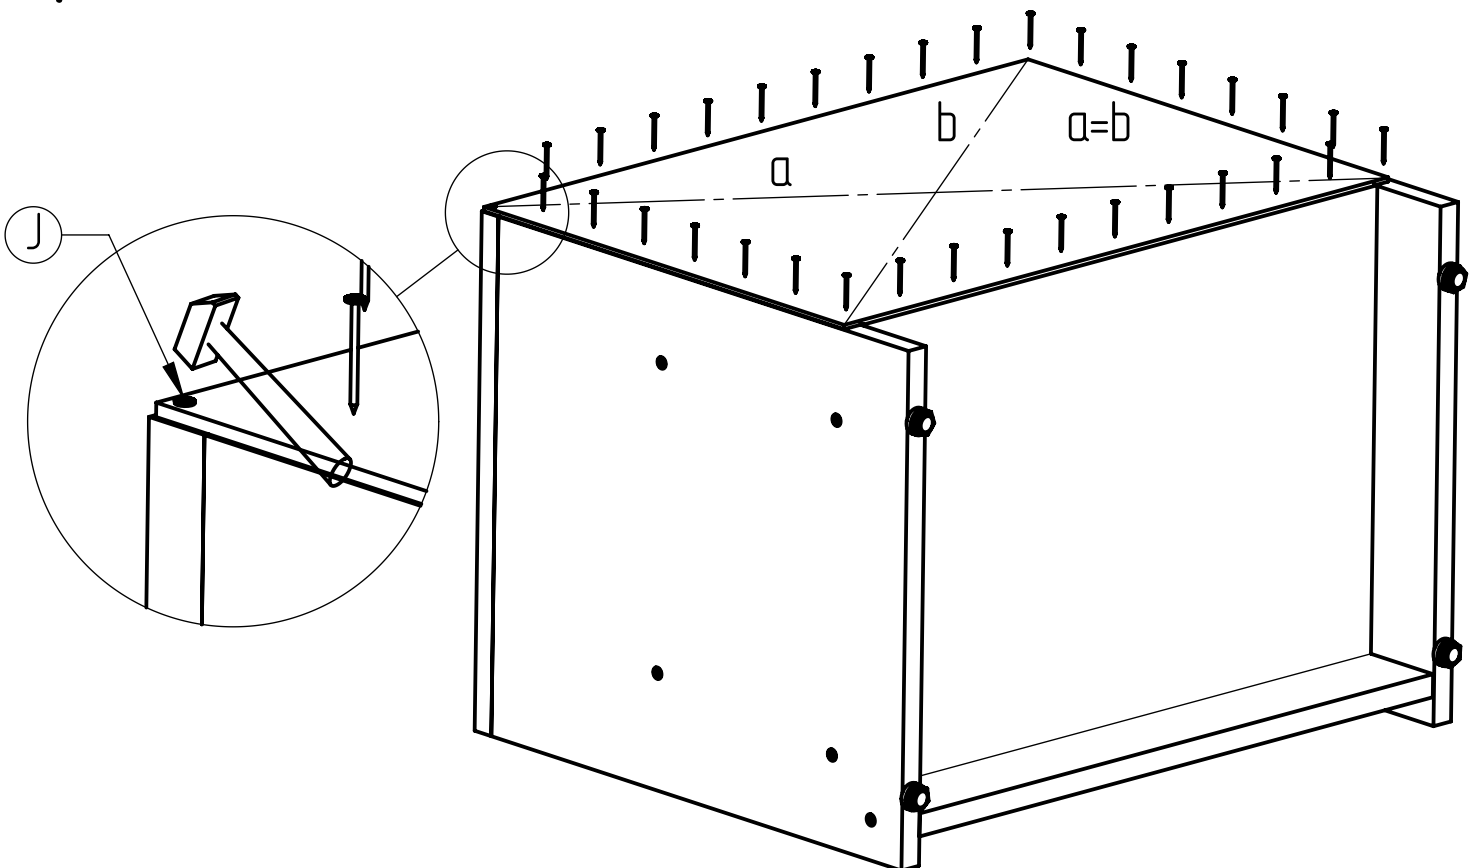

Bedroom set Viva

garant-nv.com

Length - 500 MM

Height - 420 MM

Depth - 360 MM

Product specification

Nº	axb	x	Paket	Nº	axb	x	Paket
①	395x359	1	1/1	⑧	468x342	1	1/1
②	395x359	1	1/1	⑨	306x441	1	1/1
③	500x359	1	1/1	⑩	301x121	1	1/1
④	468x359	1	1/1	⑪	301x121	1	1/1
⑤	468x61	1	1/1	⑫	410x121	1	1/1
⑥	346x496	1	1/1	⑬		1	1/1
⑦	192x464	1	1/1				

 A x14	 B x8	 B.1 x8	 B.2 x8
 C x4 C.1	 D x1	 E 3.5x16 x6	 E.1 6.3x13 x6
 F 8x35 x2	 G L-300 x1	 I x50	 J x1

1

2

3

4

5

5

6