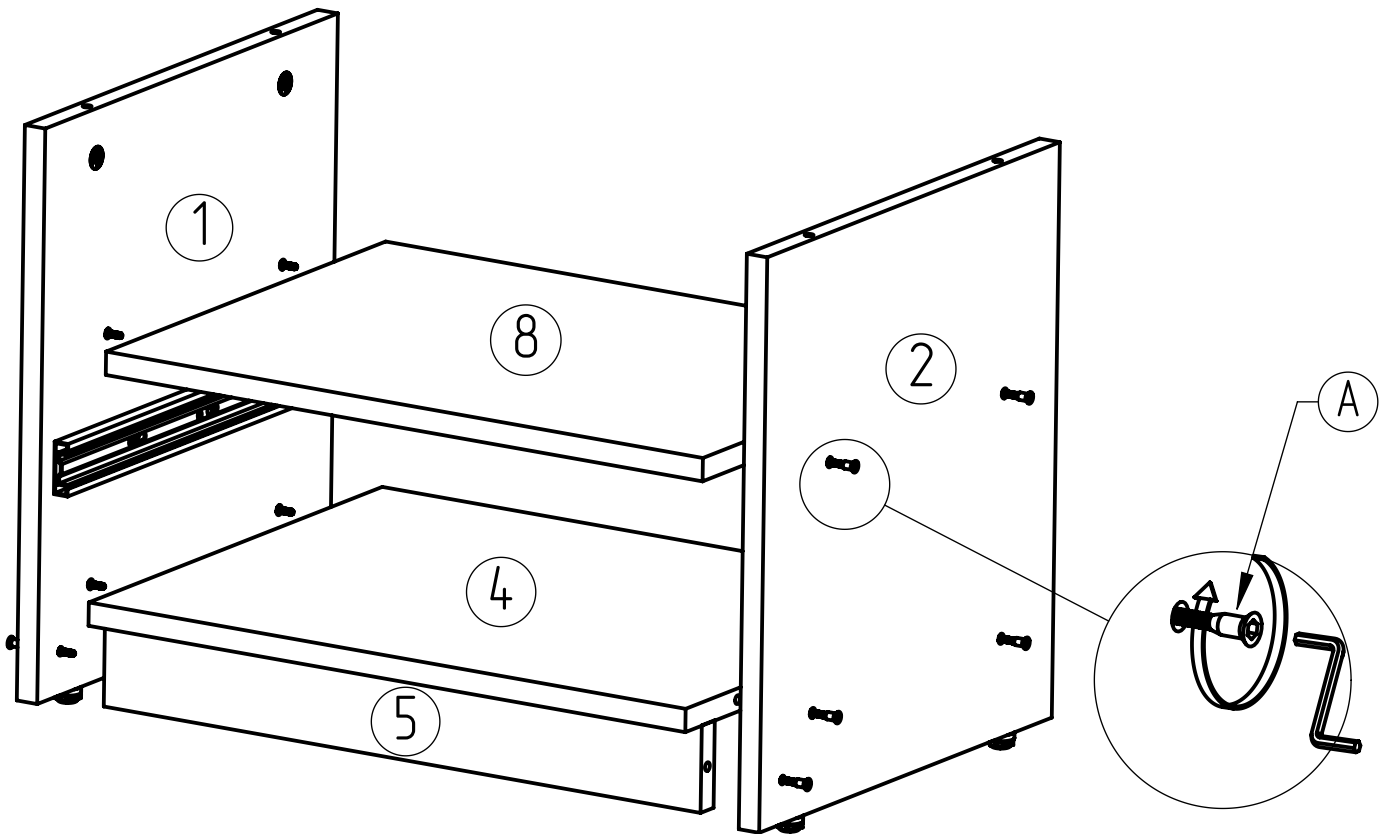

Bedroom set Viva

garant-nv.com

Length - 500 MM

Height - 420 MM

Depth - 360 MM

Product specification

Nº	axb	x	Paket	Nº	axb	x	Paket
①	395x359	1	1/1	⑧	468x342	1	1/1
②	395x359	1	1/1	⑨	306x441	1	1/1
③	500x359	1	1/1	⑩	301x121	1	1/1
④	468x359	1	1/1	⑪	301x121	1	1/1
⑤	468x61	1	1/1	⑫	410x121	1	1/1
⑥	346x496	1	1/1	⑬		1	1/1
⑦	192x464	1	1/1				

 A x14	 B x8	 B.1 x8	 B.2 x8
 C x4 C.1	 D x1	 E 3.5x16 x6	 E.1 6.3x13 x6
 F 8x35 x2	 G L-300 x1	 I x50	 J x1

1

2

3

4

5

5

6