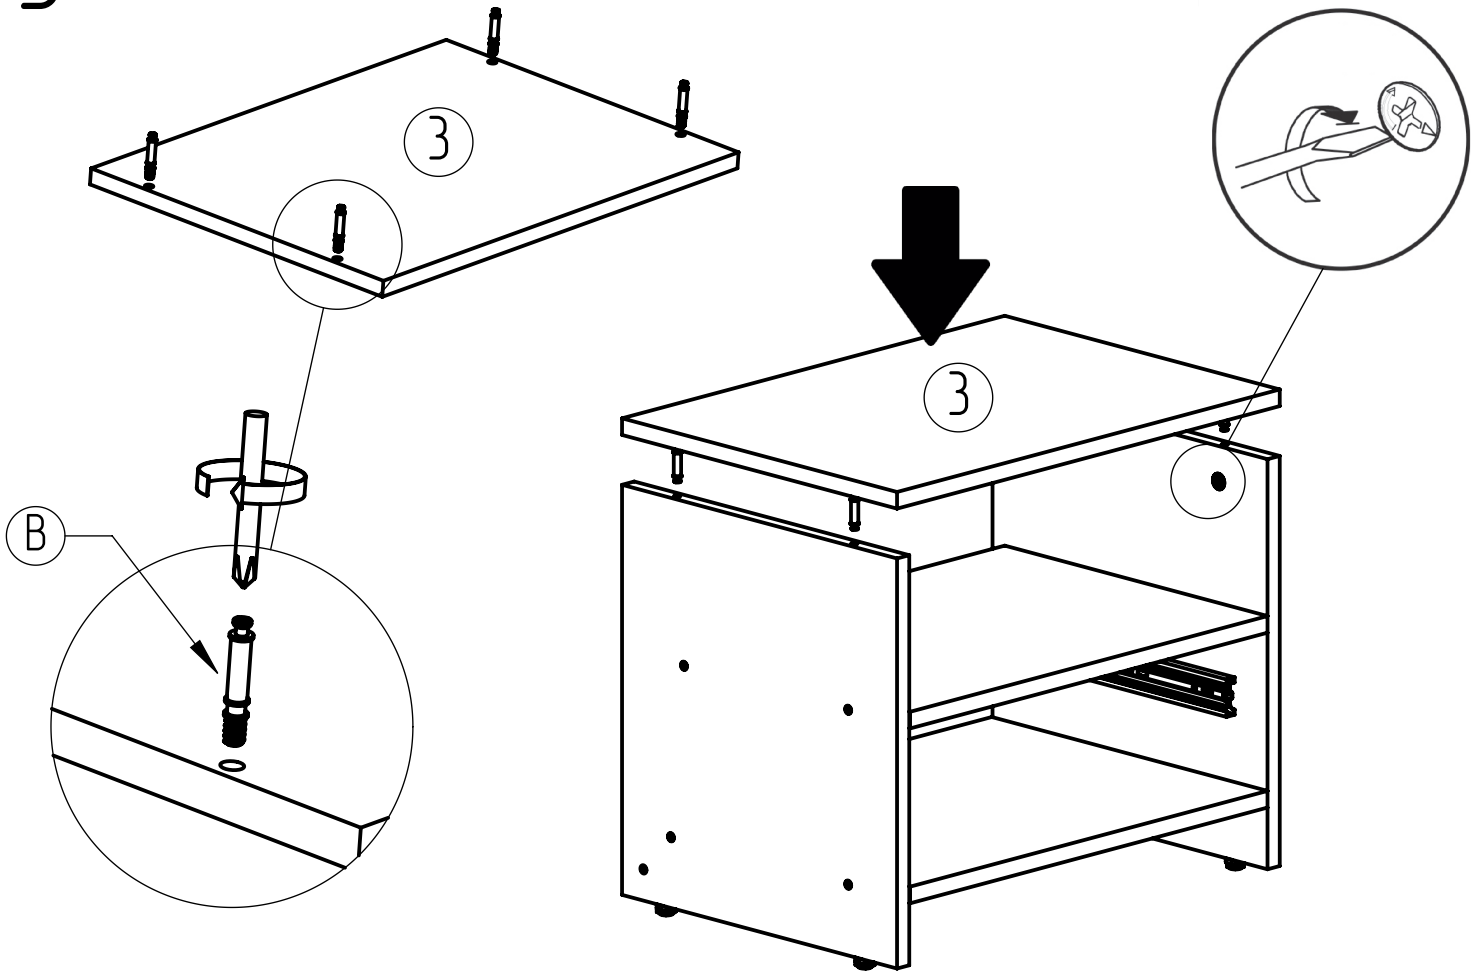

Bedroom set Viva

garant-nv.com

Length - 500 MM

Height - 420 MM

Depth - 360 MM

Product specification

Nº	axb	x	Paket	Nº	axb	x	Paket
①	395x359	1	1/1	⑧	468x342	1	1/1
②	395x359	1	1/1	⑨	306x441	1	1/1
③	500x359	1	1/1	⑩	301x121	1	1/1
④	468x359	1	1/1	⑪	301x121	1	1/1
⑤	468x61	1	1/1	⑫	410x121	1	1/1
⑥	346x496	1	1/1	⑬		1	1/1
⑦	192x464	1	1/1				

 A x14	 B x8	 B.1 x8	 B.2 x8
 C x4 C.1	 D x1	 E 3.5x16 x6	 E.1 6.3x13 x6
 F 8x35 x2	 G L-300 x1	 I x50	 J x1

1

2

3

4

5

5

6