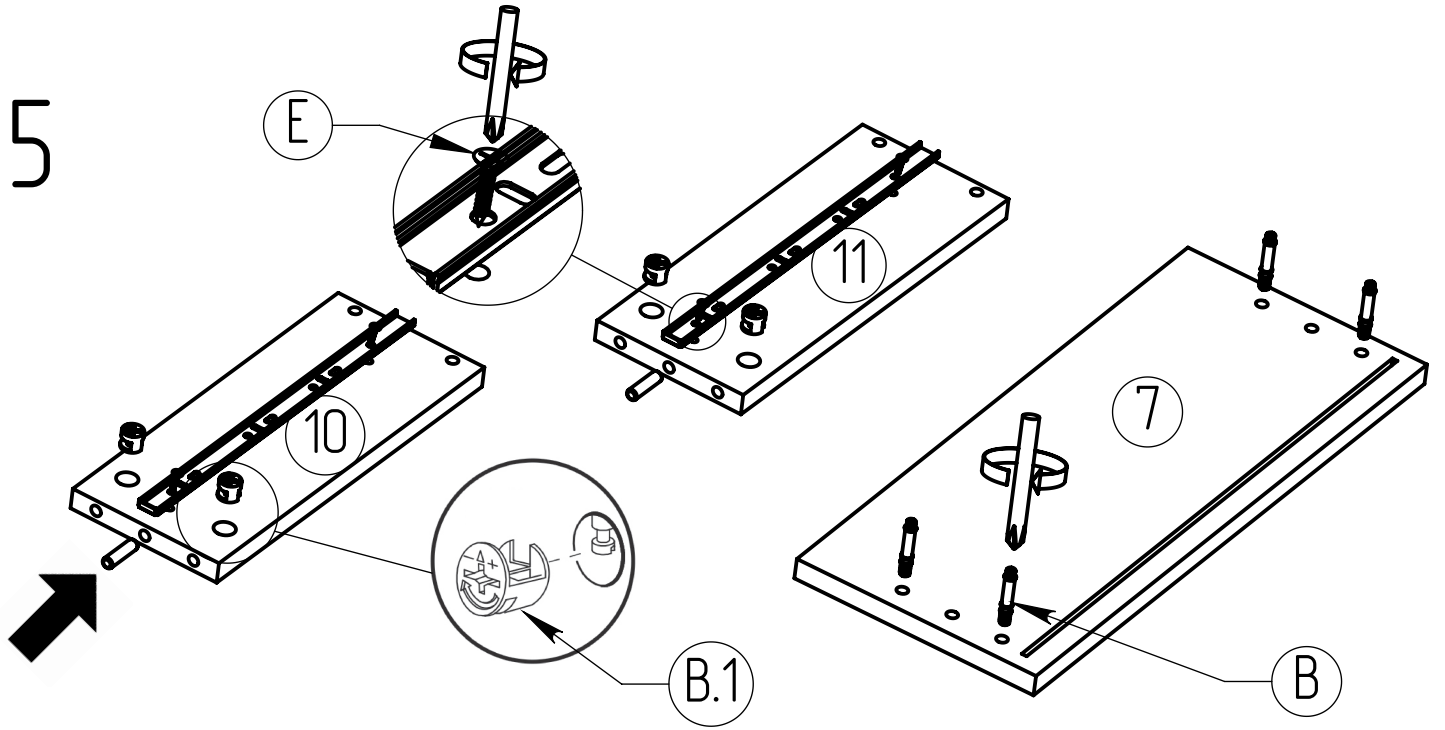

Bedroom set Viva

garant-nv.com

Length - 500 MM

Height - 420 MM

Depth - 360 MM

Product specification

Nº	axb	x	Paket	Nº	axb	x	Paket
①	395x359	1	1/1	⑧	468x342	1	1/1
②	395x359	1	1/1	⑨	306x441	1	1/1
③	500x359	1	1/1	⑩	301x121	1	1/1
④	468x359	1	1/1	⑪	301x121	1	1/1
⑤	468x61	1	1/1	⑫	410x121	1	1/1
⑥	346x496	1	1/1	⑬		1	1/1
⑦	192x464	1	1/1				

 A x14	 B x8	 B.1 x8	 B.2 x8
 C x4 C.1	 D x1	 E 3.5x16 x6	 E.1 6.3x13 x6
 F 8x35 x2	 G L-300 x1	 I x50	 J x1

1

2

3

4

5

5

6