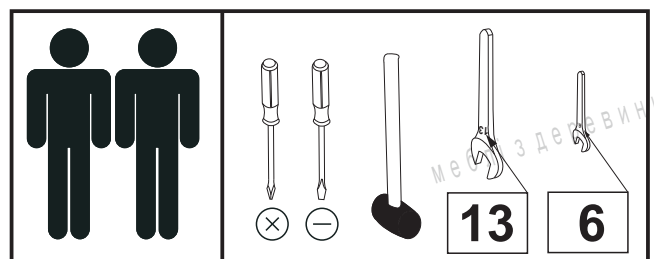

меблі з деревини

ЛІЖКО ДВОСПАЛЬНЕ

DOUBLE BED

1.

2.

8x  A1 Ø 3.5x25	12x  E12	4x  B5	4x  E16
4x  B4	Mebigrand™ меблі з деревини		4x  U5

№	x
1	1
2	1
3	2
4	1
5	2
6	2