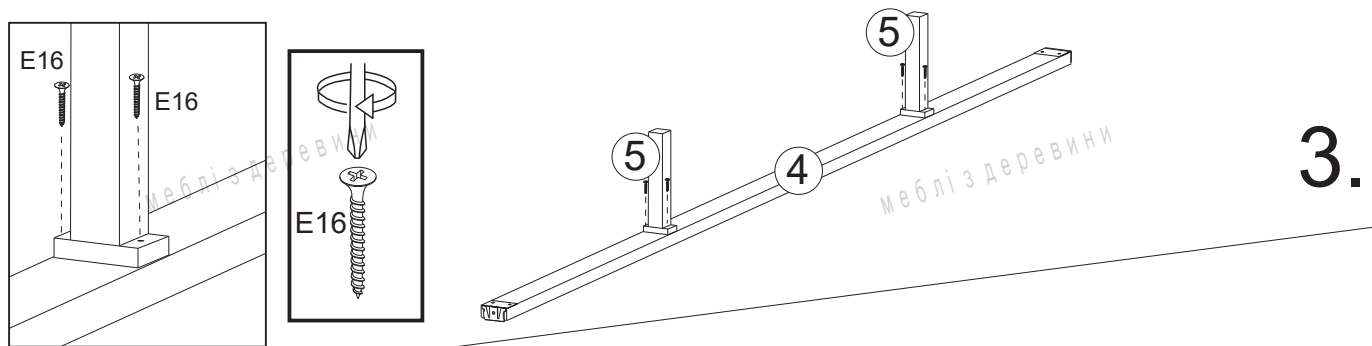

меблі з деревини

ЛІЖКО ДВОСПАЛЬНЕ

DOUBLE BED

1.

2.

8x  A1 Ø 3.5x25	12x  E12	4x  B5	4x  E16
4x  B4	Mebigrand™ меблі з деревини		4x  U5

№	x
1	1
2	1
3	2
4	1
5	2
6	2