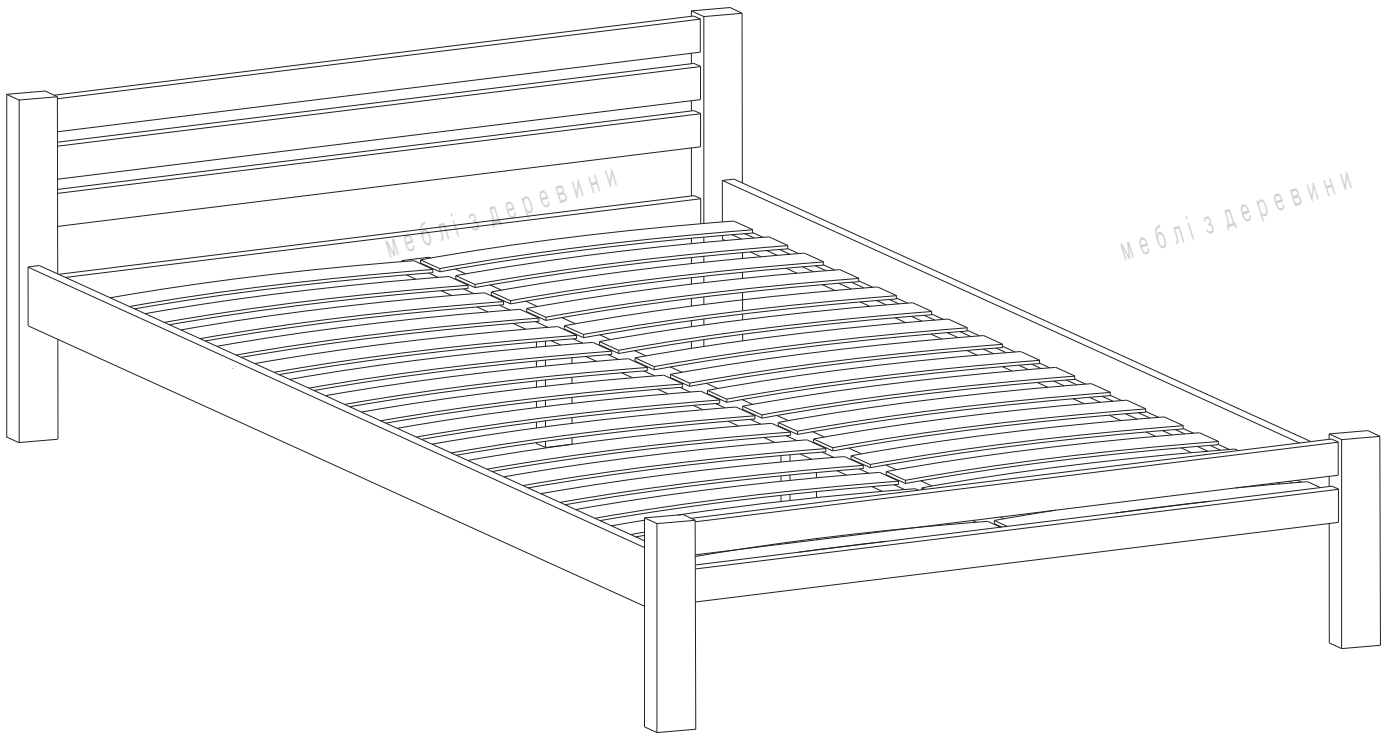

меблі з деревини

ЛІЖКО ДВОСПАЛЬНЕ

DOUBLE BED

1.

2.

8x  A1 Ø 3.5x25	12x  E12	4x  B5	4x  E16
4x  B4	Mebigrand™ меблі з деревини		4x  U5

№	x
1	1
2	1
3	2
4	1
5	2
6	2