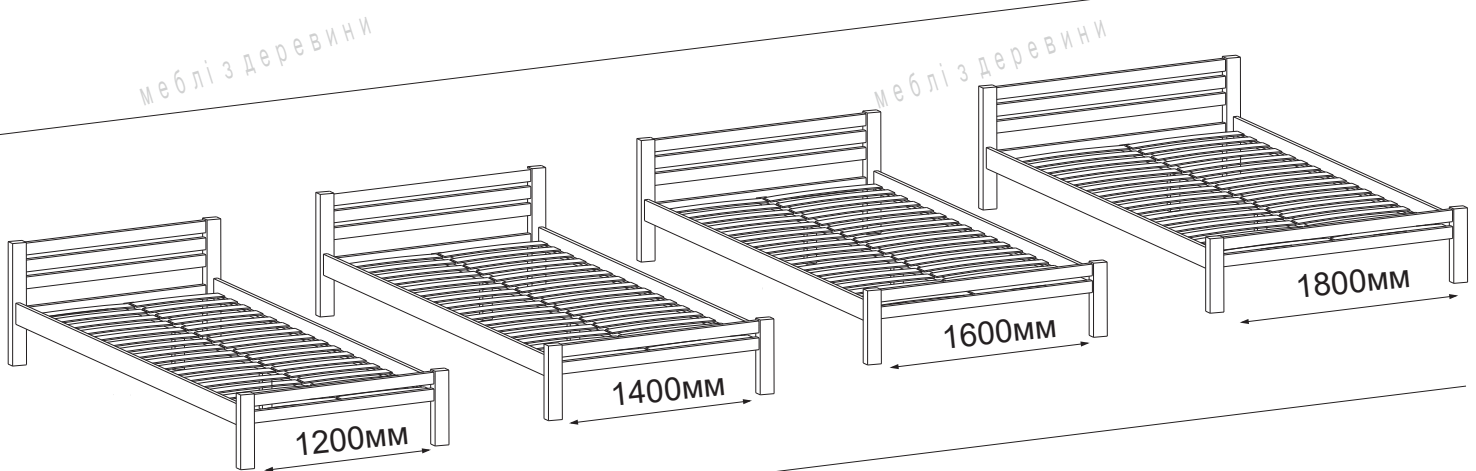

меблі з деревини

ЛІЖКО ДВОСПАЛЬНЕ

DOUBLE BED

1.

2.

8x  A1 Ø 3.5x25	12x  E12	4x  B5	4x  E16
4x  B4	Mebigrand™ меблі з деревини		4x  U5

№	x
1	1
2	1
3	2
4	1
5	2
6	2