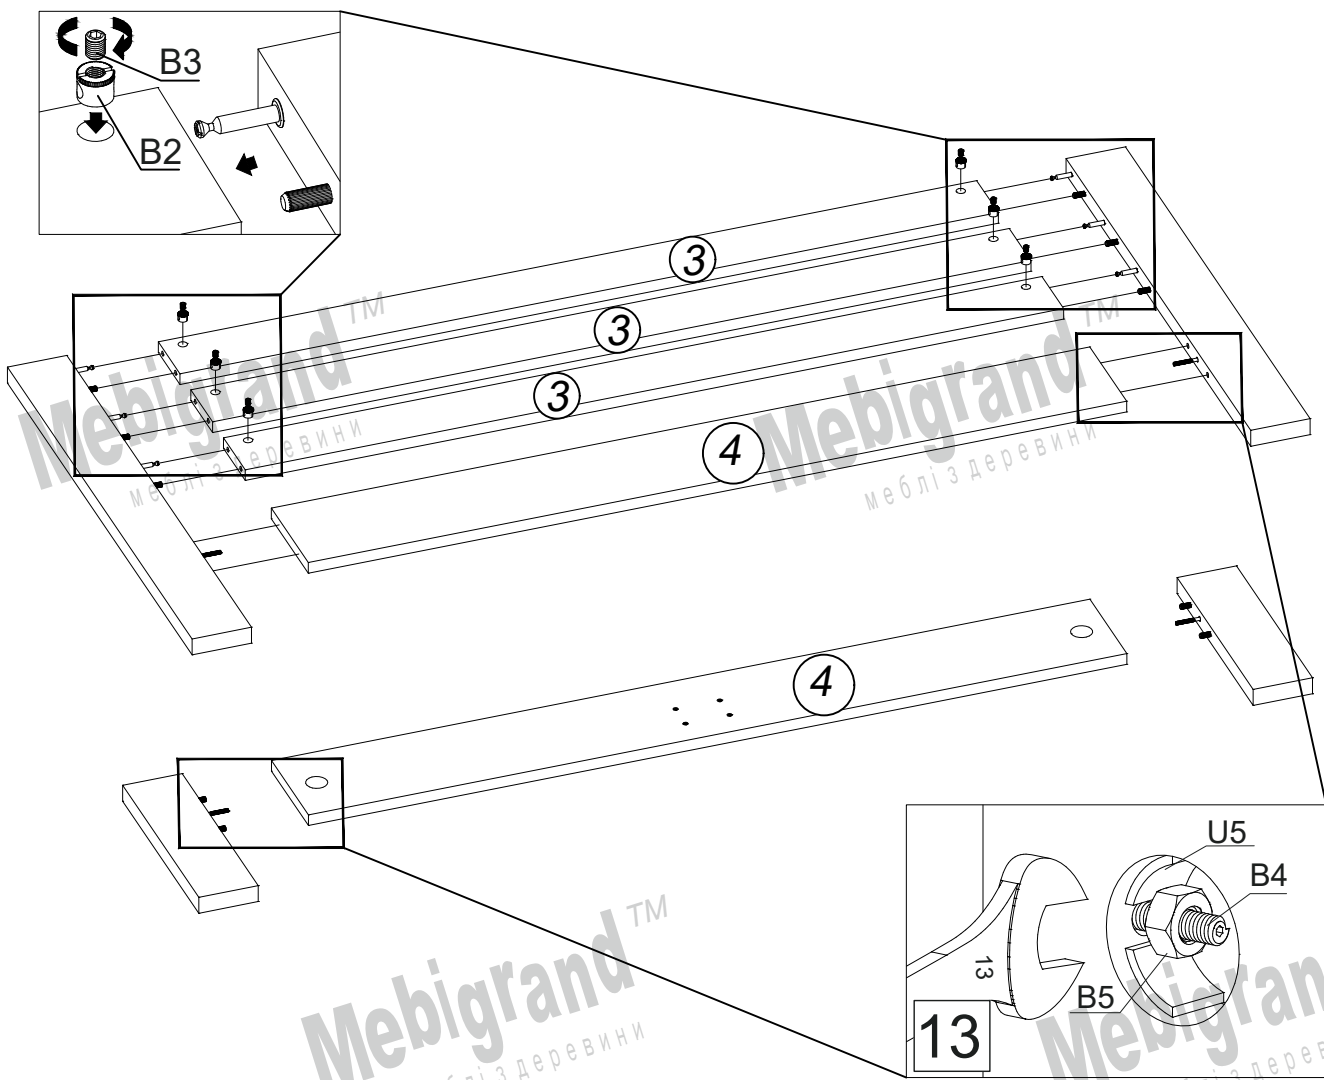

Mebigrand™
меблі з деревини

ЛІЖКО ДВОСПАЛЬНЕ КОЛУМБІЯ DOUBLE BED COLOMBIA

13

6

1

ЛІЖКО ДВОСПАЛЬНЕ КОЛУМБІЯ

DOUBLE BED COLOMBIA

<p>22x 8x35 A1</p> 	<p>4x 3.5x45 E1</p> 	<p>12x 3.5x25 E2</p> 	<p>8x M8 B5</p> 	<table border="1"> <thead> <tr> <th>№</th> <th>x</th> </tr> </thead> <tbody> <tr><td>1</td><td>2</td></tr> <tr><td>2</td><td>2</td></tr> <tr><td>3</td><td>3</td></tr> <tr><td>4</td><td>2</td></tr> <tr><td>5</td><td>2</td></tr> <tr><td>6</td><td>1</td></tr> <tr><td>7</td><td>2</td></tr> <tr><td>8</td><td>2</td></tr> </tbody> </table>	№	x	1	2	2	2	3	3	4	2	5	2	6	1	7	2	8	2
№	x																					
1	2																					
2	2																					
3	3																					
4	2																					
5	2																					
6	1																					
7	2																					
8	2																					
<p>8x 8x80 B4</p> 	<p>8x U5</p> 	<p>6x 7x45 B1</p> 	<p>6x B2</p> 																			
<p>6x B3</p> 	<p>1x 12 gram B5</p> 	<p>2x J3</p> 	<p>8x 3.5x16 E3</p> 	<p>1x K1</p> 