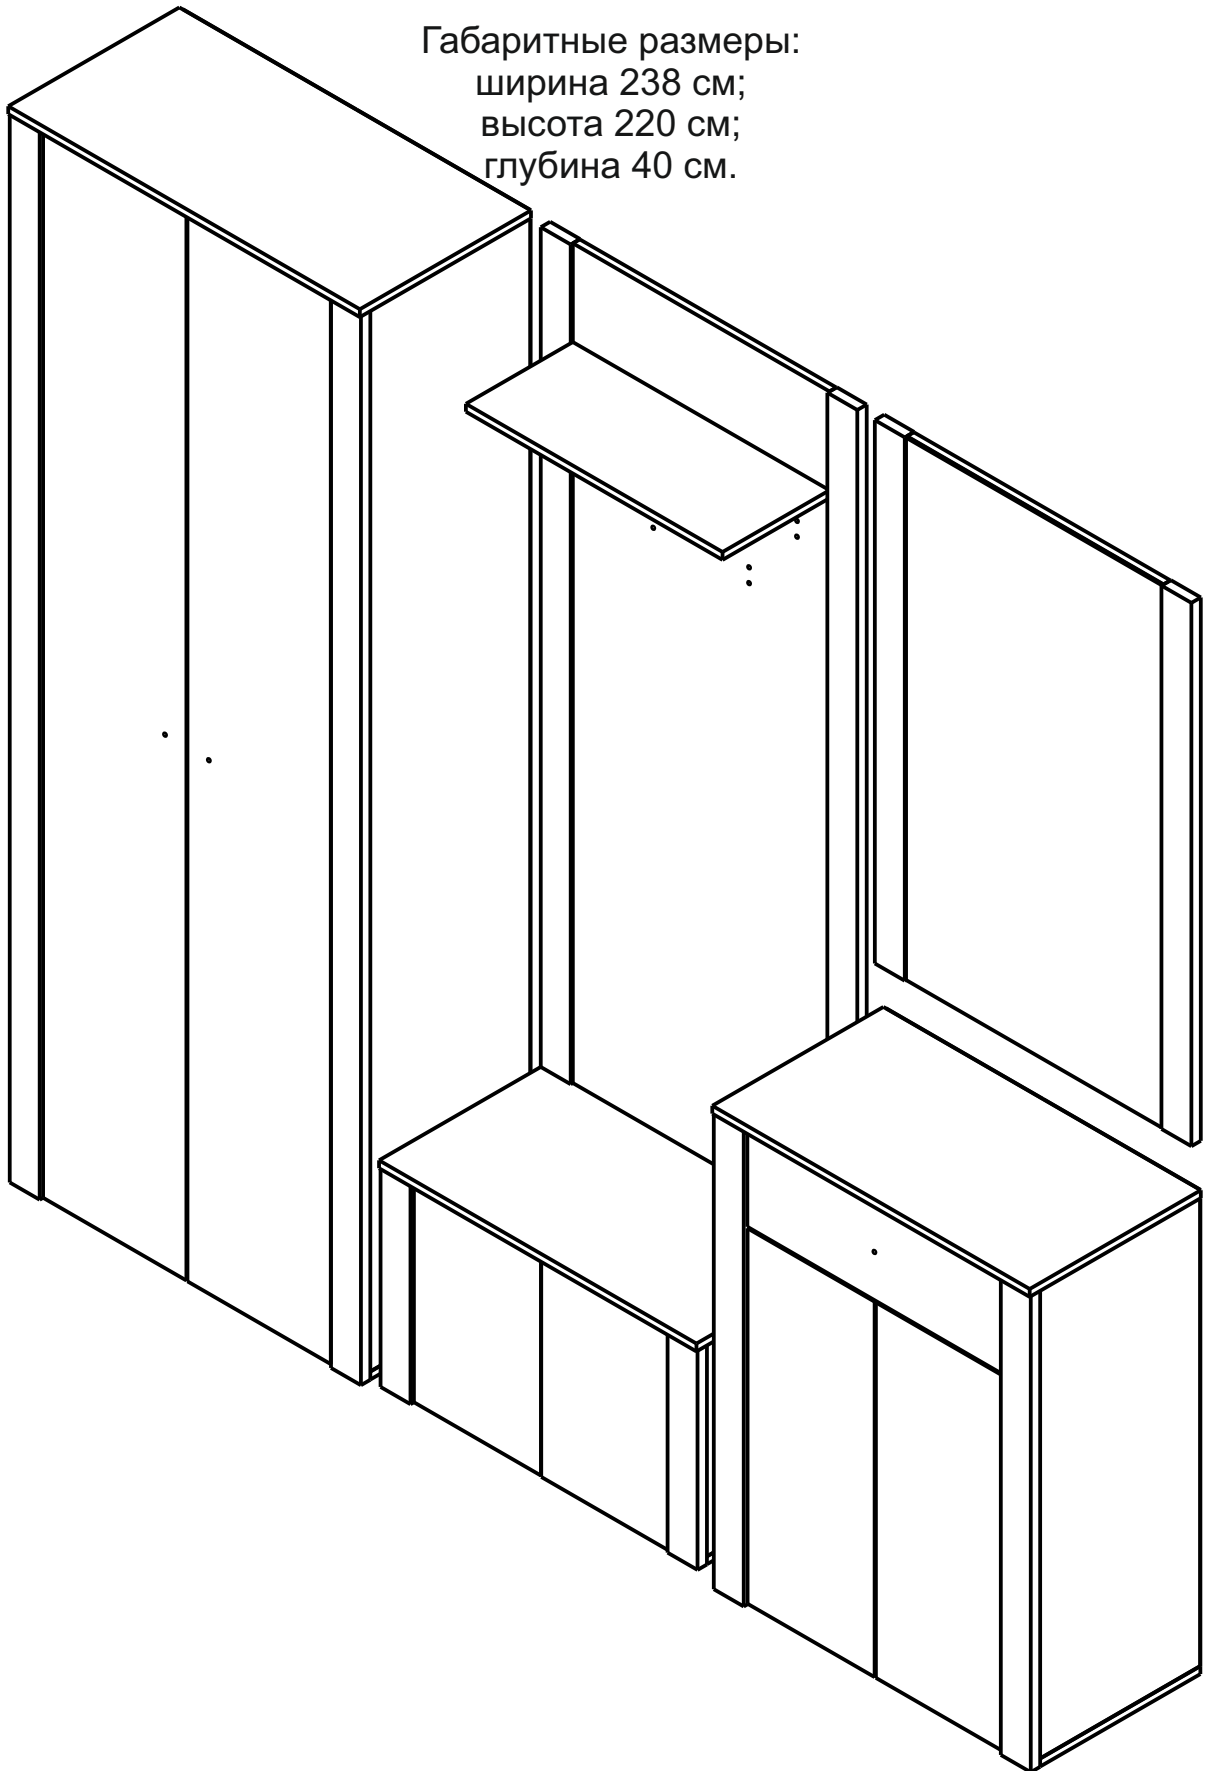

Токай

Габаритные размеры:
ширина 238 см;
высота 220 см;
глубина 40 см.

										Лист
Зм.	Лист	№ докум	Подпись	Дата						

Токай

Зеркало LUS74

Габаритные размеры:
ширина 74 см;
высота 110 см;
глубина 2 см.

										Лист
Зм.	Лист	№ докум	Подпись	Дата						

Токай

Вешалка WIE74

Габаритные размеры:
ширина 74 см;
высота 170 см;
глубина 27 см.

										Лист
Зм.	Лист	№ докум	Подпись	Дата						

Тумба КОМ2D

Габаритные размеры:
ширина 74 см;
высота 47 см;
глубина 40 см.

										Лист
Зм.	Лист	№ докум	Подпись	Дата						

Тумба КОМ2D1S

Габаритные размеры:
ширина 74 см;
высота 98 см;
глубина 40 см.

										Лист
Зм.	Лист	№ докум	Подпись	Дата						

Шкаф SZF2D

Габаритные размеры:
ширина 82 см;
высота 220 см;
глубина 40 см.