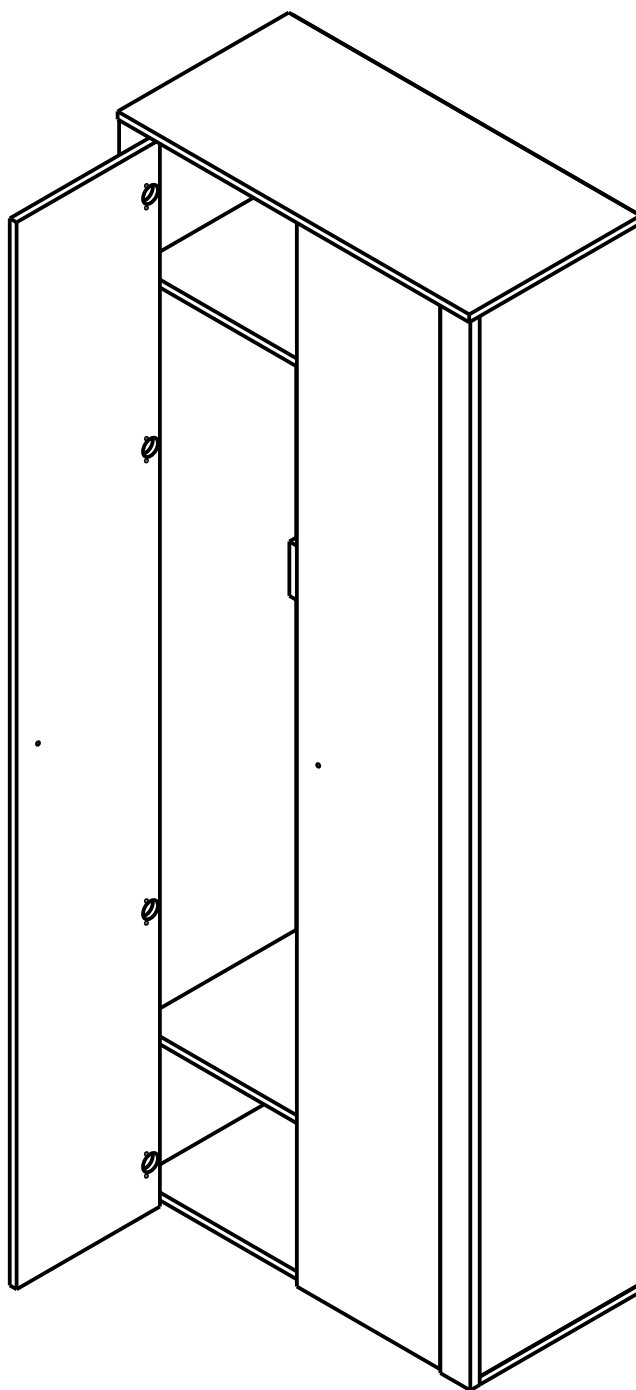

Токай

Габаритные размеры:
ширина 238 см;
высота 220 см;
глубина 40 см.

										Лист
Зм.	Лист	№ докум	Подпись	Дата						

Токай

Зеркало LUS74

Габаритные размеры:
ширина 74 см;
высота 110 см;
глубина 2 см.

										Лист
Зм.	Лист	№ докум	Подпись	Дата						

Токай

Вешалка WIE74

Габаритные размеры:
ширина 74 см;
высота 170 см;
глубина 27 см.

										Лист
Зм.	Лист	№ докум	Подпись	Дата						

Тумба КОМ2D

Габаритные размеры:
ширина 74 см;
высота 47 см;
глубина 40 см.

										Лист
Зм.	Лист	№ докум	Подпись	Дата						

Тумба КОМ2D1S

Габаритные размеры:
ширина 74 см;
высота 98 см;
глубина 40 см.

										Лист
Зм.	Лист	№ докум	Подпись	Дата						

Шкаф SZF2D

Габаритные размеры:
ширина 82 см;
высота 220 см;
глубина 40 см.