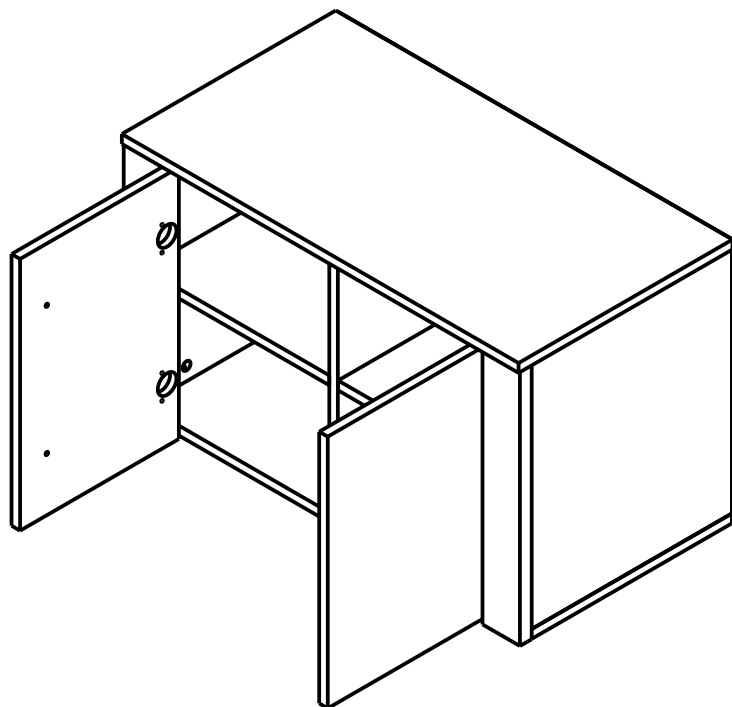

Токай

Габаритные размеры:
ширина 238 см;
высота 220 см;
глубина 40 см.

										Лист
Зм.	Лист	№ докум	Подпись	Дата						

Токай

Зеркало LUS74

Габаритные размеры:
ширина 74 см;
высота 110 см;
глубина 2 см.

										Лист
Зм.	Лист	№ докум	Подпись	Дата						

Токай

Вешалка WIE74

Габаритные размеры:
ширина 74 см;
высота 170 см;
глубина 27 см.

										Лист
Зм.	Лист	№ докум	Подпись	Дата						

Тумба КОМ2D

Габаритные размеры:
ширина 74 см;
высота 47 см;
глубина 40 см.

										Лист
Зм.	Лист	№ докум	Подпись	Дата						

Тумба КОМ2D1S

Габаритные размеры:
ширина 74 см;
высота 98 см;
глубина 40 см.

										Лист
Зм.	Лист	№ докум	Подпись	Дата						

Шкаф SZF2D

Габаритные размеры:
ширина 82 см;
высота 220 см;
глубина 40 см.