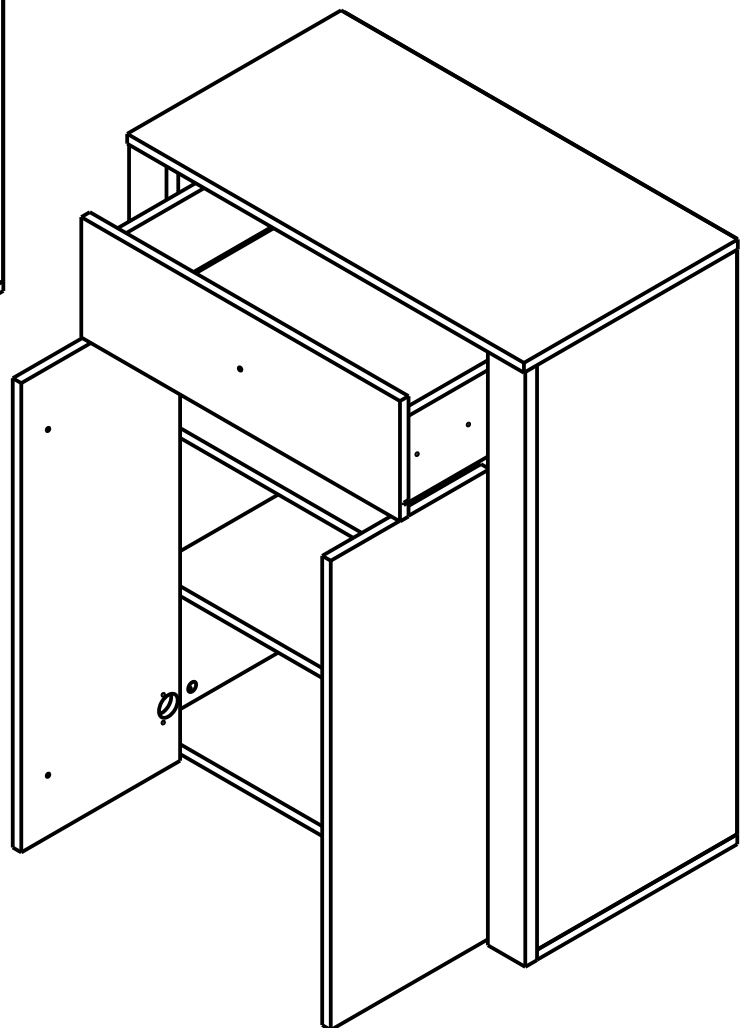

Токай

Габаритные размеры:
ширина 238 см;
высота 220 см;
глубина 40 см.

										Лист
Зм.	Лист	№ докум	Подпись	Дата						

Токай

Зеркало LUS74

Габаритные размеры:
ширина 74 см;
высота 110 см;
глубина 2 см.

										Лист
Зм.	Лист	№ докум	Подпись	Дата						

Токай

Вешалка WIE74

Габаритные размеры:
ширина 74 см;
высота 170 см;
глубина 27 см.

										Лист
Зм.	Лист	№ докум	Подпись	Дата						

Тумба КОМ2D

Габаритные размеры:
ширина 74 см;
высота 47 см;
глубина 40 см.

										Лист
Зм.	Лист	№ докум	Подпись	Дата						

Тумба КОМ2D1S

Габаритные размеры:
ширина 74 см;
высота 98 см;
глубина 40 см.

										Лист
Зм.	Лист	№ докум	Подпись	Дата						

Шкаф SZF2D

Габаритные размеры:
ширина 82 см;
высота 220 см;
глубина 40 см.