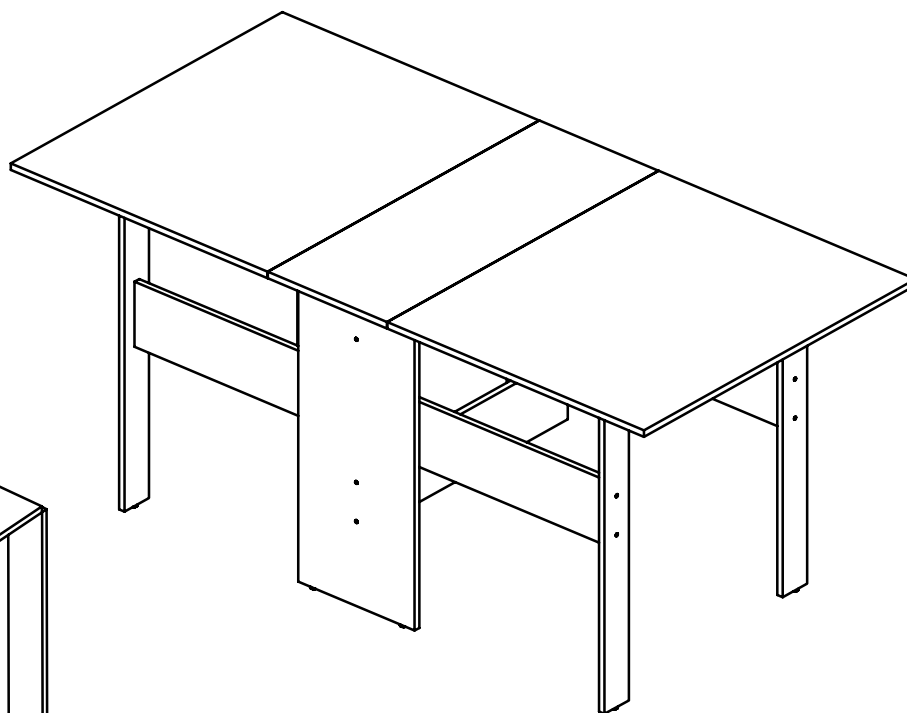

ENG

Side Table

UA

Стіл-тумба

800x1805x890 mm

ENG