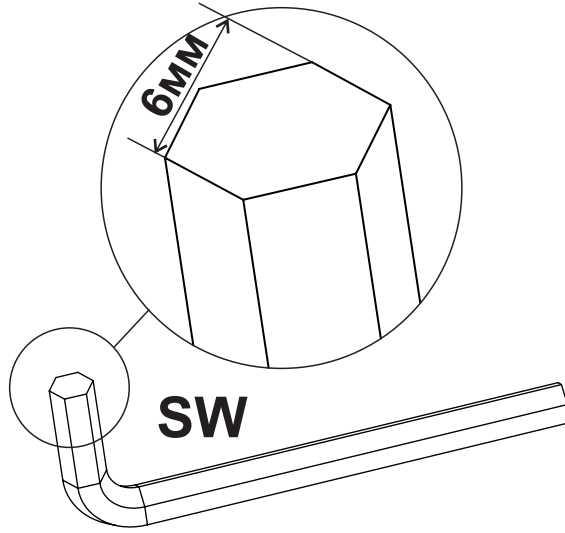

**Стіл поворотний
кутовий Л**

**Swivel
corner table L**

G40-KT-098-A

①	1200x550	1
②	725x550	1
③	725x350	1
④	725x75	1
⑤	120x834	1
⑥	120x834	1

1

2

3

Ø 9 mm

C1

6

C1

4

A  x27	B  x4	C  x21
C1  x21	E  x10	D 4x16  x4
F 3,5x16  x22	G 4x30  x4	H  x4
I  20gm	J  x1	K  x2
L  x1	M  x2	N 4x40 x2  N1 4x20 x2
O 4,2x16  x8	P  x10	P1  x10

1	850x450	1
2	850x450	1
3	623x450	1
4	623x450	1
5	623x432	1
6	399x432	1
7	400x396	1
8	623x402	1
9	416x414	1
10	200x414	1
11	345x160	1
12	345x160	1
13	400x160	1
14	400x160	1
15	398x375	1