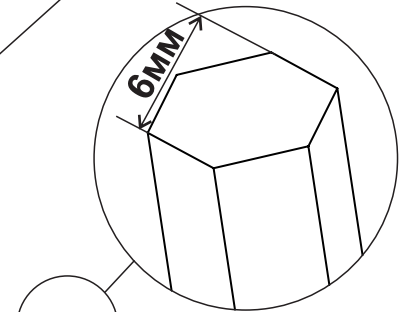

**Стіл поворотний
кутовий Л**

**Swivel
corner table L**

G40-KT-098-A

①	1200x550	1
②	725x550	1
③	725x350	1
④	725x75	1
⑤	120x834	1
⑥	120x834	1

1

2

3

Ø 9 mm

C1

6

C1

4

A  x27	B  x4	C  x21
C1  x21	E  x10	D 4x16  x4
F 3,5x16  x22	G 4x30  x4	H  x4
I  20gm	J  x1	K  x2
L  x1	M  x2	N 4x40 x2  N1 4x20 x2
O 4,2x16  x8	P  x10	P1  x10

1	850x450	1
2	850x450	1
3	623x450	1
4	623x450	1
5	623x432	1
6	399x432	1
7	400x396	1
8	623x402	1
9	416x414	1
10	200x414	1
11	345x160	1
12	345x160	1
13	400x160	1
14	400x160	1
15	398x375	1