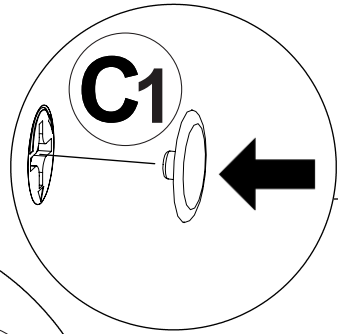

**Стіл поворотний
кутовий Л**

**Swivel
corner table L**

G40-KT-098-A

①	1200x550	1
②	725x550	1
③	725x350	1
④	725x75	1
⑤	120x834	1
⑥	120x834	1

1

2

3

Ø 9 mm

C1

6

C1

4

A  x27	B  x4	C  x21
C1  x21	E  x10	D 4x16  x4
F 3,5x16  x22	G 4x30  x4	H  x4
I  20gm	J  x1	K  x2
L  x1	M  x2	N 4x40 x2  N1 4x20 x2
O 4,2x16  x8	P  x10	P1  x10

1	850x450	1
2	850x450	1
3	623x450	1
4	623x450	1
5	623x432	1
6	399x432	1
7	400x396	1
8	623x402	1
9	416x414	1
10	200x414	1
11	345x160	1
12	345x160	1
13	400x160	1
14	400x160	1
15	398x375	1