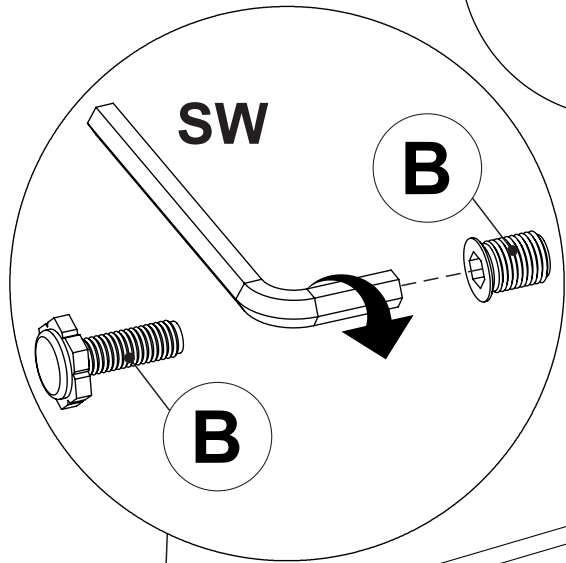

**Стіл поворотний
кутовий Л**

**Swivel
corner table L**

G40-KT-098-A

①	1200x550	1
②	725x550	1
③	725x350	1
④	725x75	1
⑤	120x834	1
⑥	120x834	1

1

2

3

Ø 9 mm