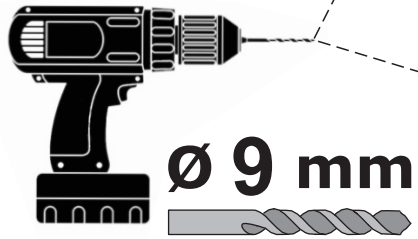

**Стіл поворотний
кутовий Л**

**Swivel
corner table L**

G40-KT-098-A

①	1200x550	1
②	725x550	1
③	725x350	1
④	725x75	1
⑤	120x834	1
⑥	120x834	1

1

2

3

Ø 9 mm