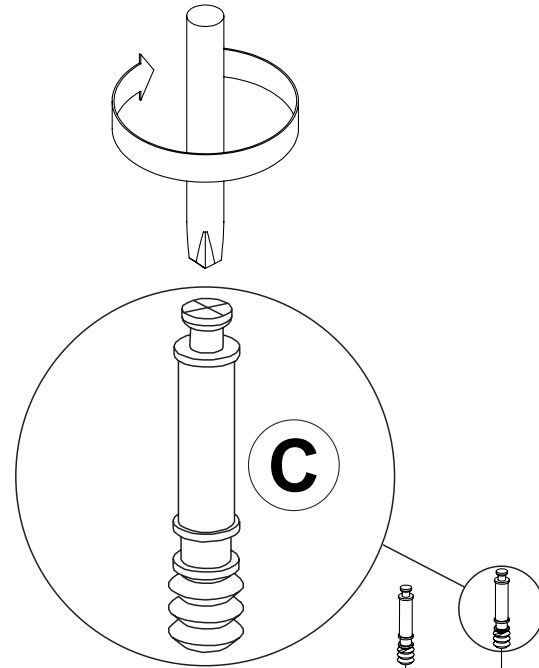

**Стіл поворотний
кутовий Л**

**Swivel
corner table L**

G40-KT-098-A

①	1200x550	1
②	725x550	1
③	725x350	1
④	725x75	1
⑤	120x834	1
⑥	120x834	1

1

2

3

Ø 9 mm

C1

6

C1

4

A  x27	B  x4	C  x21
C1  x21	E  x10	D 4x16  x4
F 3,5x16  x22	G 4x30  x4	H  x4
I  20gm	J  x1	K  x2
L  x1	M  x2	N 4x40 x2  N1 4x20 x2
O 4,2x16  x8	P  x10	P1  x10

1	850x450	1
2	850x450	1
3	623x450	1
4	623x450	1
5	623x432	1
6	399x432	1
7	400x396	1
8	623x402	1
9	416x414	1
10	200x414	1
11	345x160	1
12	345x160	1
13	400x160	1
14	400x160	1
15	398x375	1