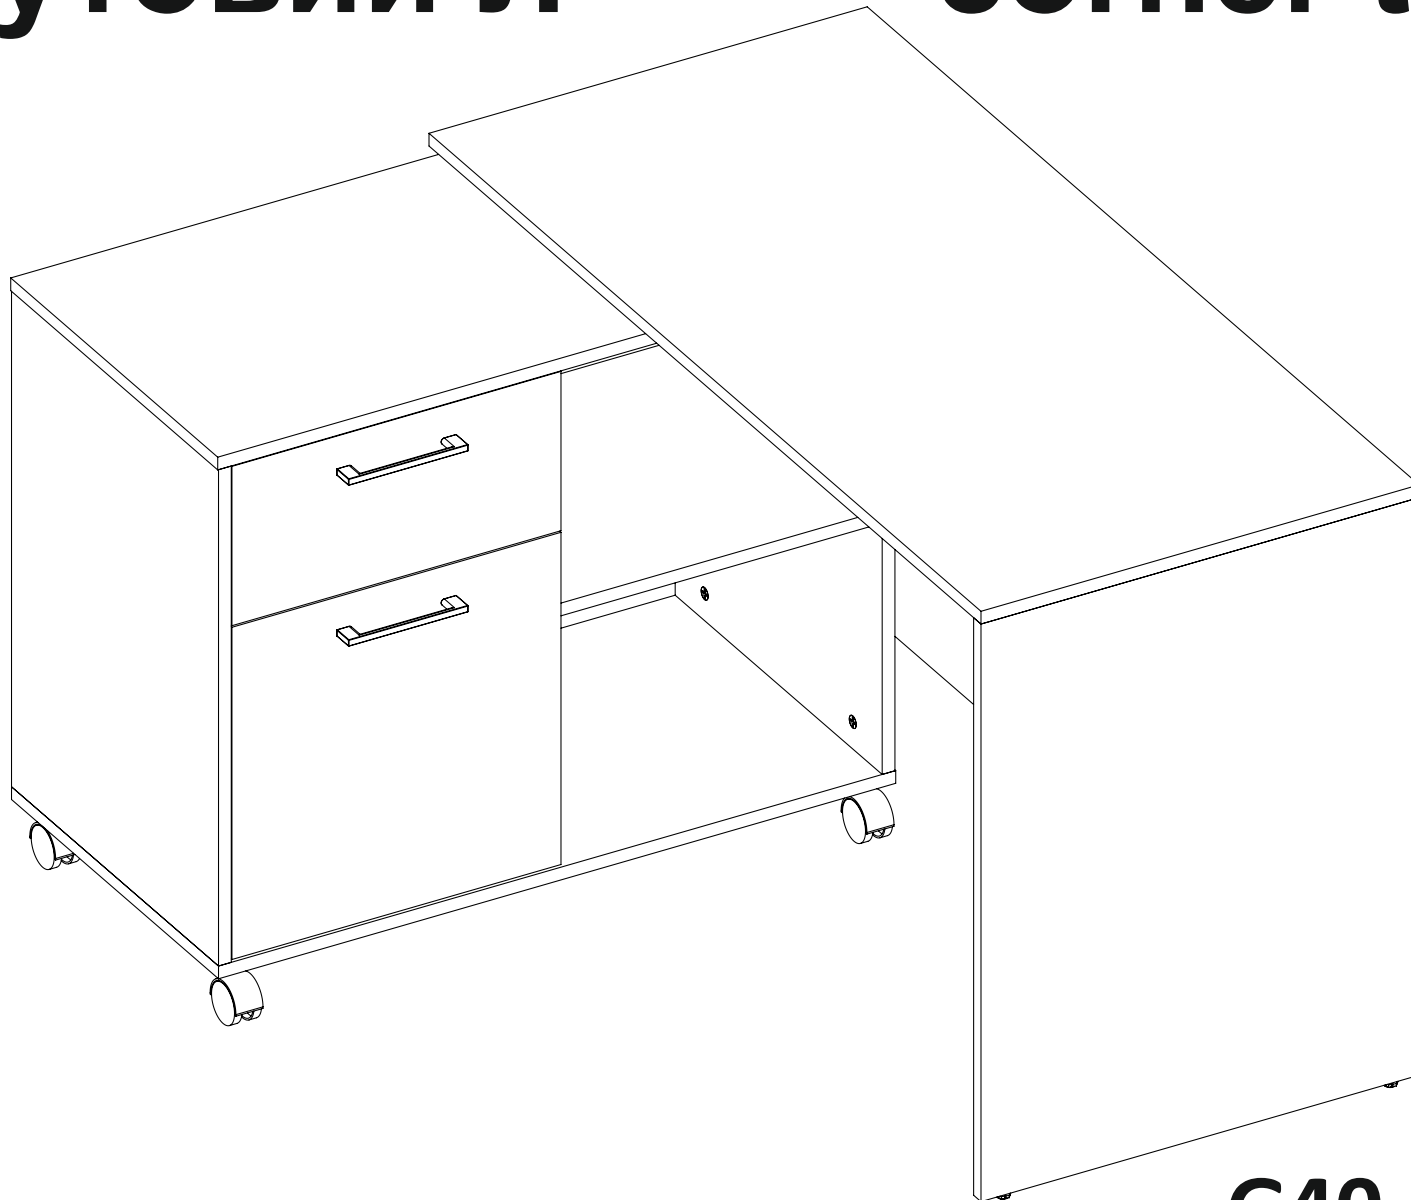

**Стіл поворотний
кутовий Л**

**Swivel
corner table L**

G40-KT-098-A

①	1200x550	1
②	725x550	1
③	725x350	1
④	725x75	1
⑤	120x834	1
⑥	120x834	1

1

2

3

Ø 9 mm