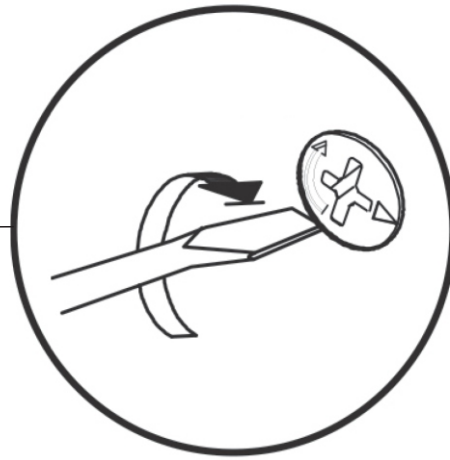

**Стіл поворотний
кутовий Л**

**Swivel
corner table L**

G40-KT-098-A

①	1200x550	1
②	725x550	1
③	725x350	1
④	725x75	1
⑤	120x834	1
⑥	120x834	1

1

2

3

Ø 9 mm