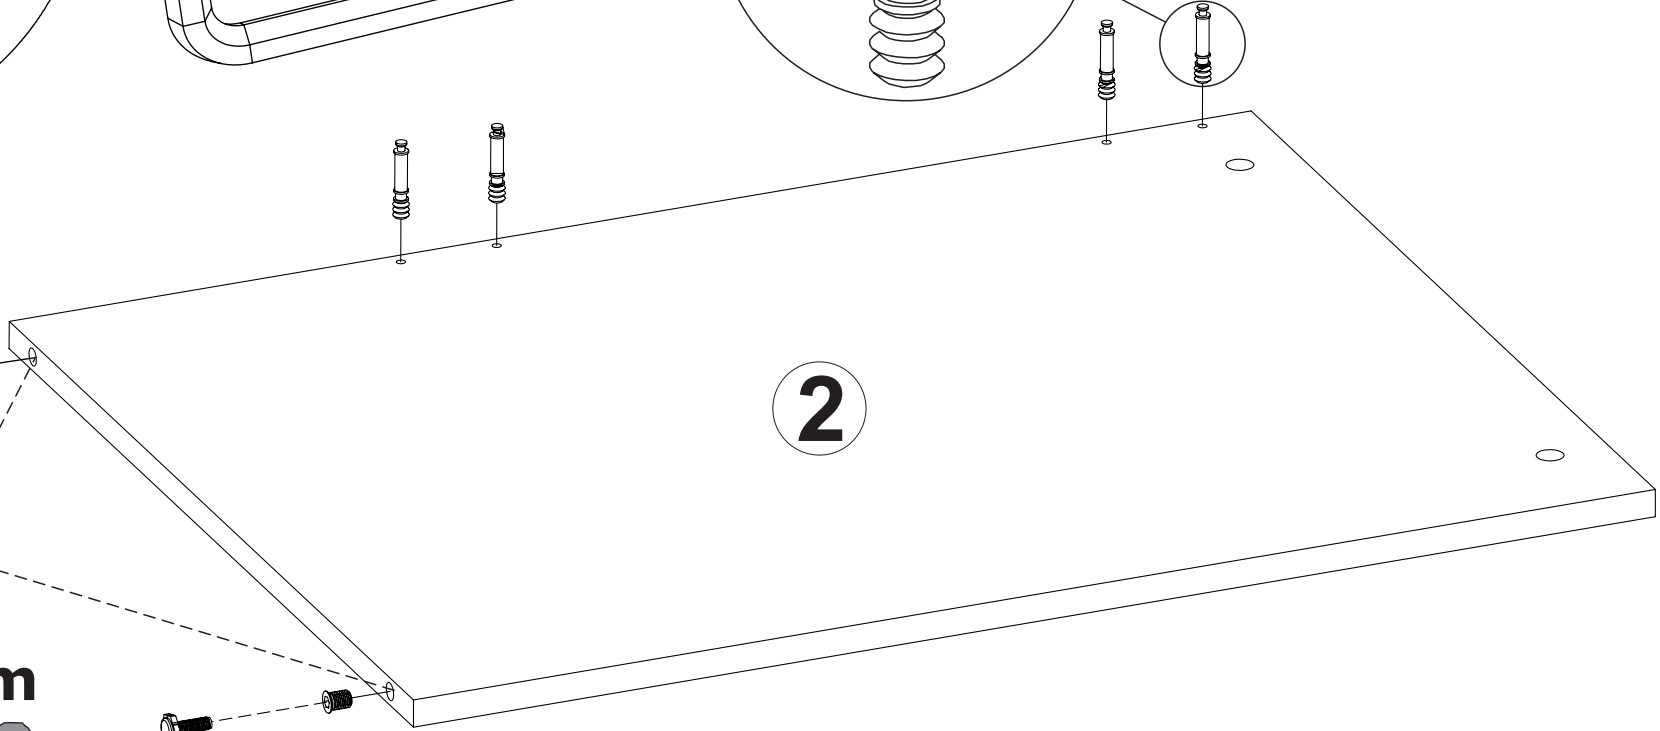

**Стіл поворотний
кутовий Л**

**Swivel
corner table L**

G40-KT-098-A

①	1200x550	1
②	725x550	1
③	725x350	1
④	725x75	1
⑤	120x834	1
⑥	120x834	1

1

2

3

Ø 9 mm