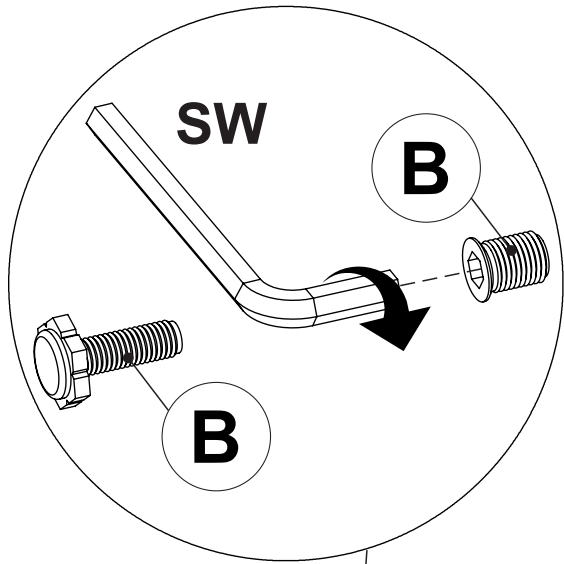

**Стіл поворотний
кутовий Л**

**Swivel
corner table L**

G40-KT-098-A

①	1200x550	1
②	725x550	1
③	725x350	1
④	725x75	1
⑤	120x834	1
⑥	120x834	1

1

2

3

Ø 9 mm