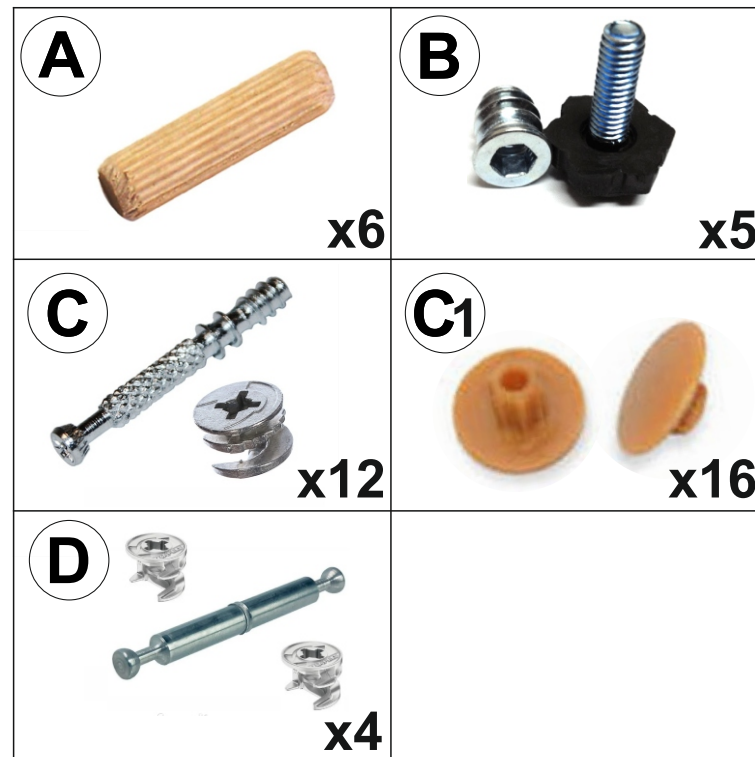

**Стіл поворотний
кутовий Л**

**Swivel
corner table L**

G40-KT-098-A

①	1200x550	1
②	725x550	1
③	725x350	1
④	725x75	1
⑤	120x834	1
⑥	120x834	1

1

2

3

Ø 9 mm

4

5

4

3

5

6

2

C

C1

6

C1

4

A  x27	B  x4	C  x21
C1  x21	E  x10	D 4x16  x4
F 3,5x16  x22	G 4x30  x4	H  x4
I  20gm	J  x1	K  x2
L  x1	M  x2	N 4x40 x2  N1 4x20 x2
O 4,2x16  x8	P  x10	P1  x10

1	850x450	1
2	850x450	1
3	623x450	1
4	623x450	1
5	623x432	1
6	399x432	1
7	400x396	1
8	623x402	1
9	416x414	1
10	200x414	1
11	345x160	1
12	345x160	1
13	400x160	1
14	400x160	1
15	398x375	1