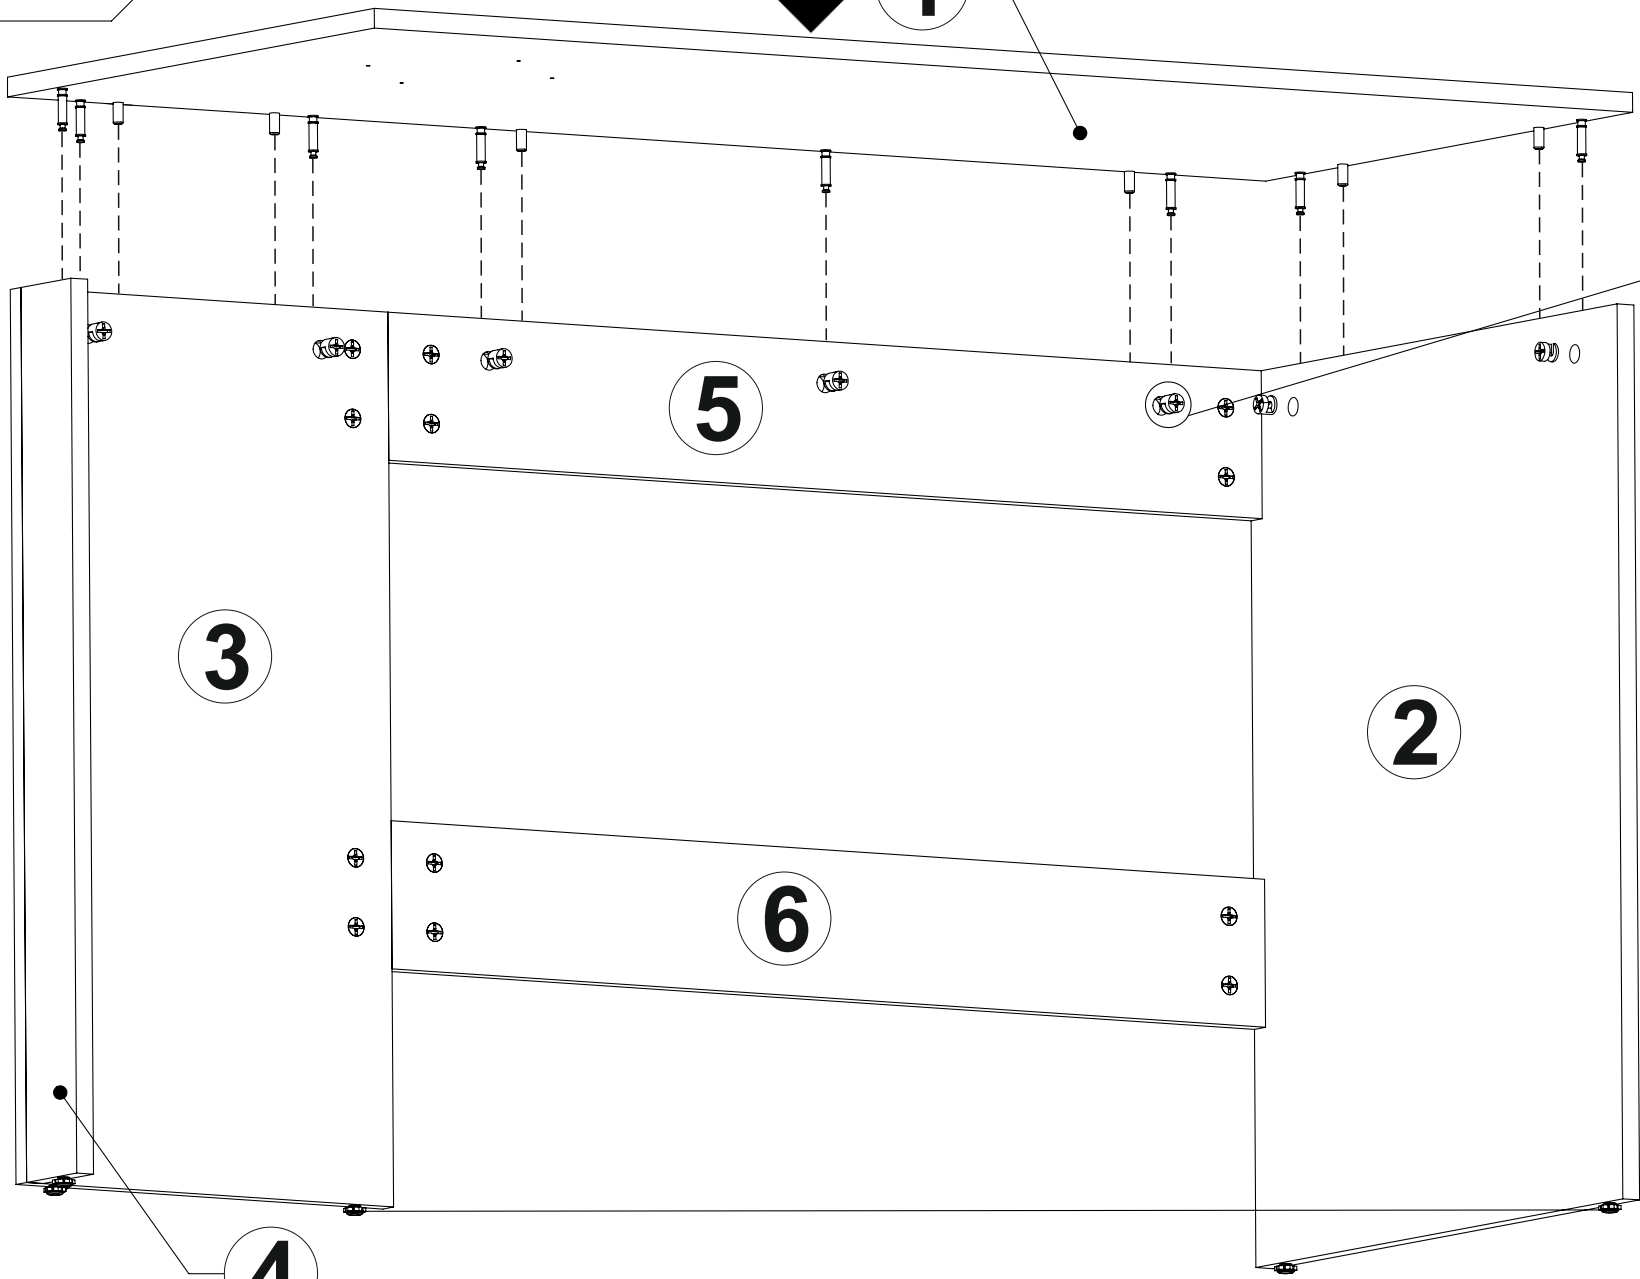

**Стіл поворотний
кутовий Л**

**Swivel
corner table L**

G40-KT-098-A

①	1200x550	1
②	725x550	1
③	725x350	1
④	725x75	1
⑤	120x834	1
⑥	120x834	1

1

2

3

Ø 9 mm

C1

6

C1

4

A  x27	B  x4	C  x21
C1  x21	E  x10	D 4x16  x4
F 3,5x16  x22	G 4x30  x4	H  x4
I  20gm	J  x1	K  x2
L  x1	M  x2	N 4x40 x2  N1 4x20 x2
O 4,2x16  x8	P  x10	P1  x10

1	850x450	1
2	850x450	1
3	623x450	1
4	623x450	1
5	623x432	1
6	399x432	1
7	400x396	1
8	623x402	1
9	416x414	1
10	200x414	1
11	345x160	1
12	345x160	1
13	400x160	1
14	400x160	1
15	398x375	1