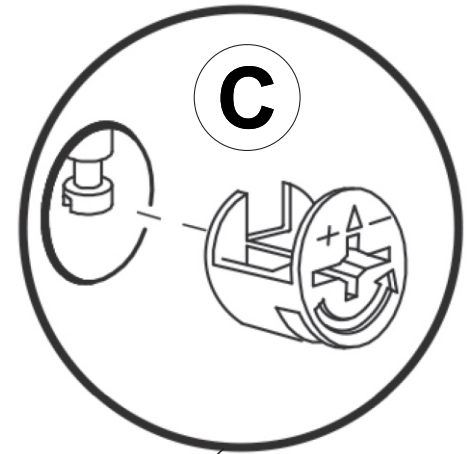

**Стіл поворотний
кутовий Л**

**Swivel
corner table L**

G40-KT-098-A

①	1200x550	1
②	725x550	1
③	725x350	1
④	725x75	1
⑤	120x834	1
⑥	120x834	1

1

2

3

Ø 9 mm