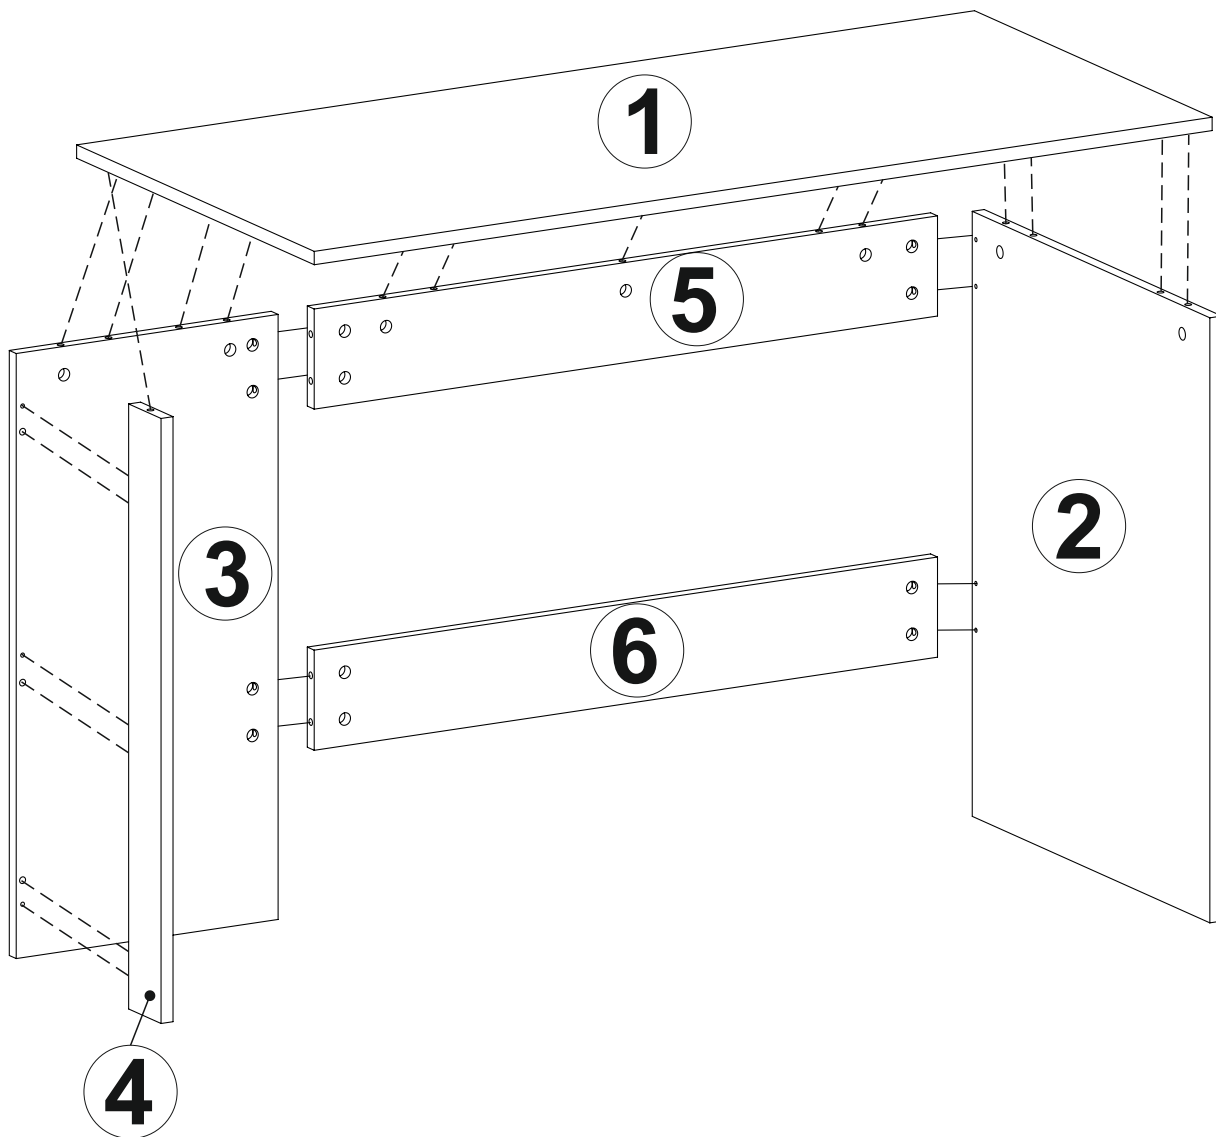

**Стіл поворотний
кутовий Л**

**Swivel
corner table L**

G40-KT-098-A

①	1200x550	1
②	725x550	1
③	725x350	1
④	725x75	1
⑤	120x834	1
⑥	120x834	1

1

2

3

Ø 9 mm