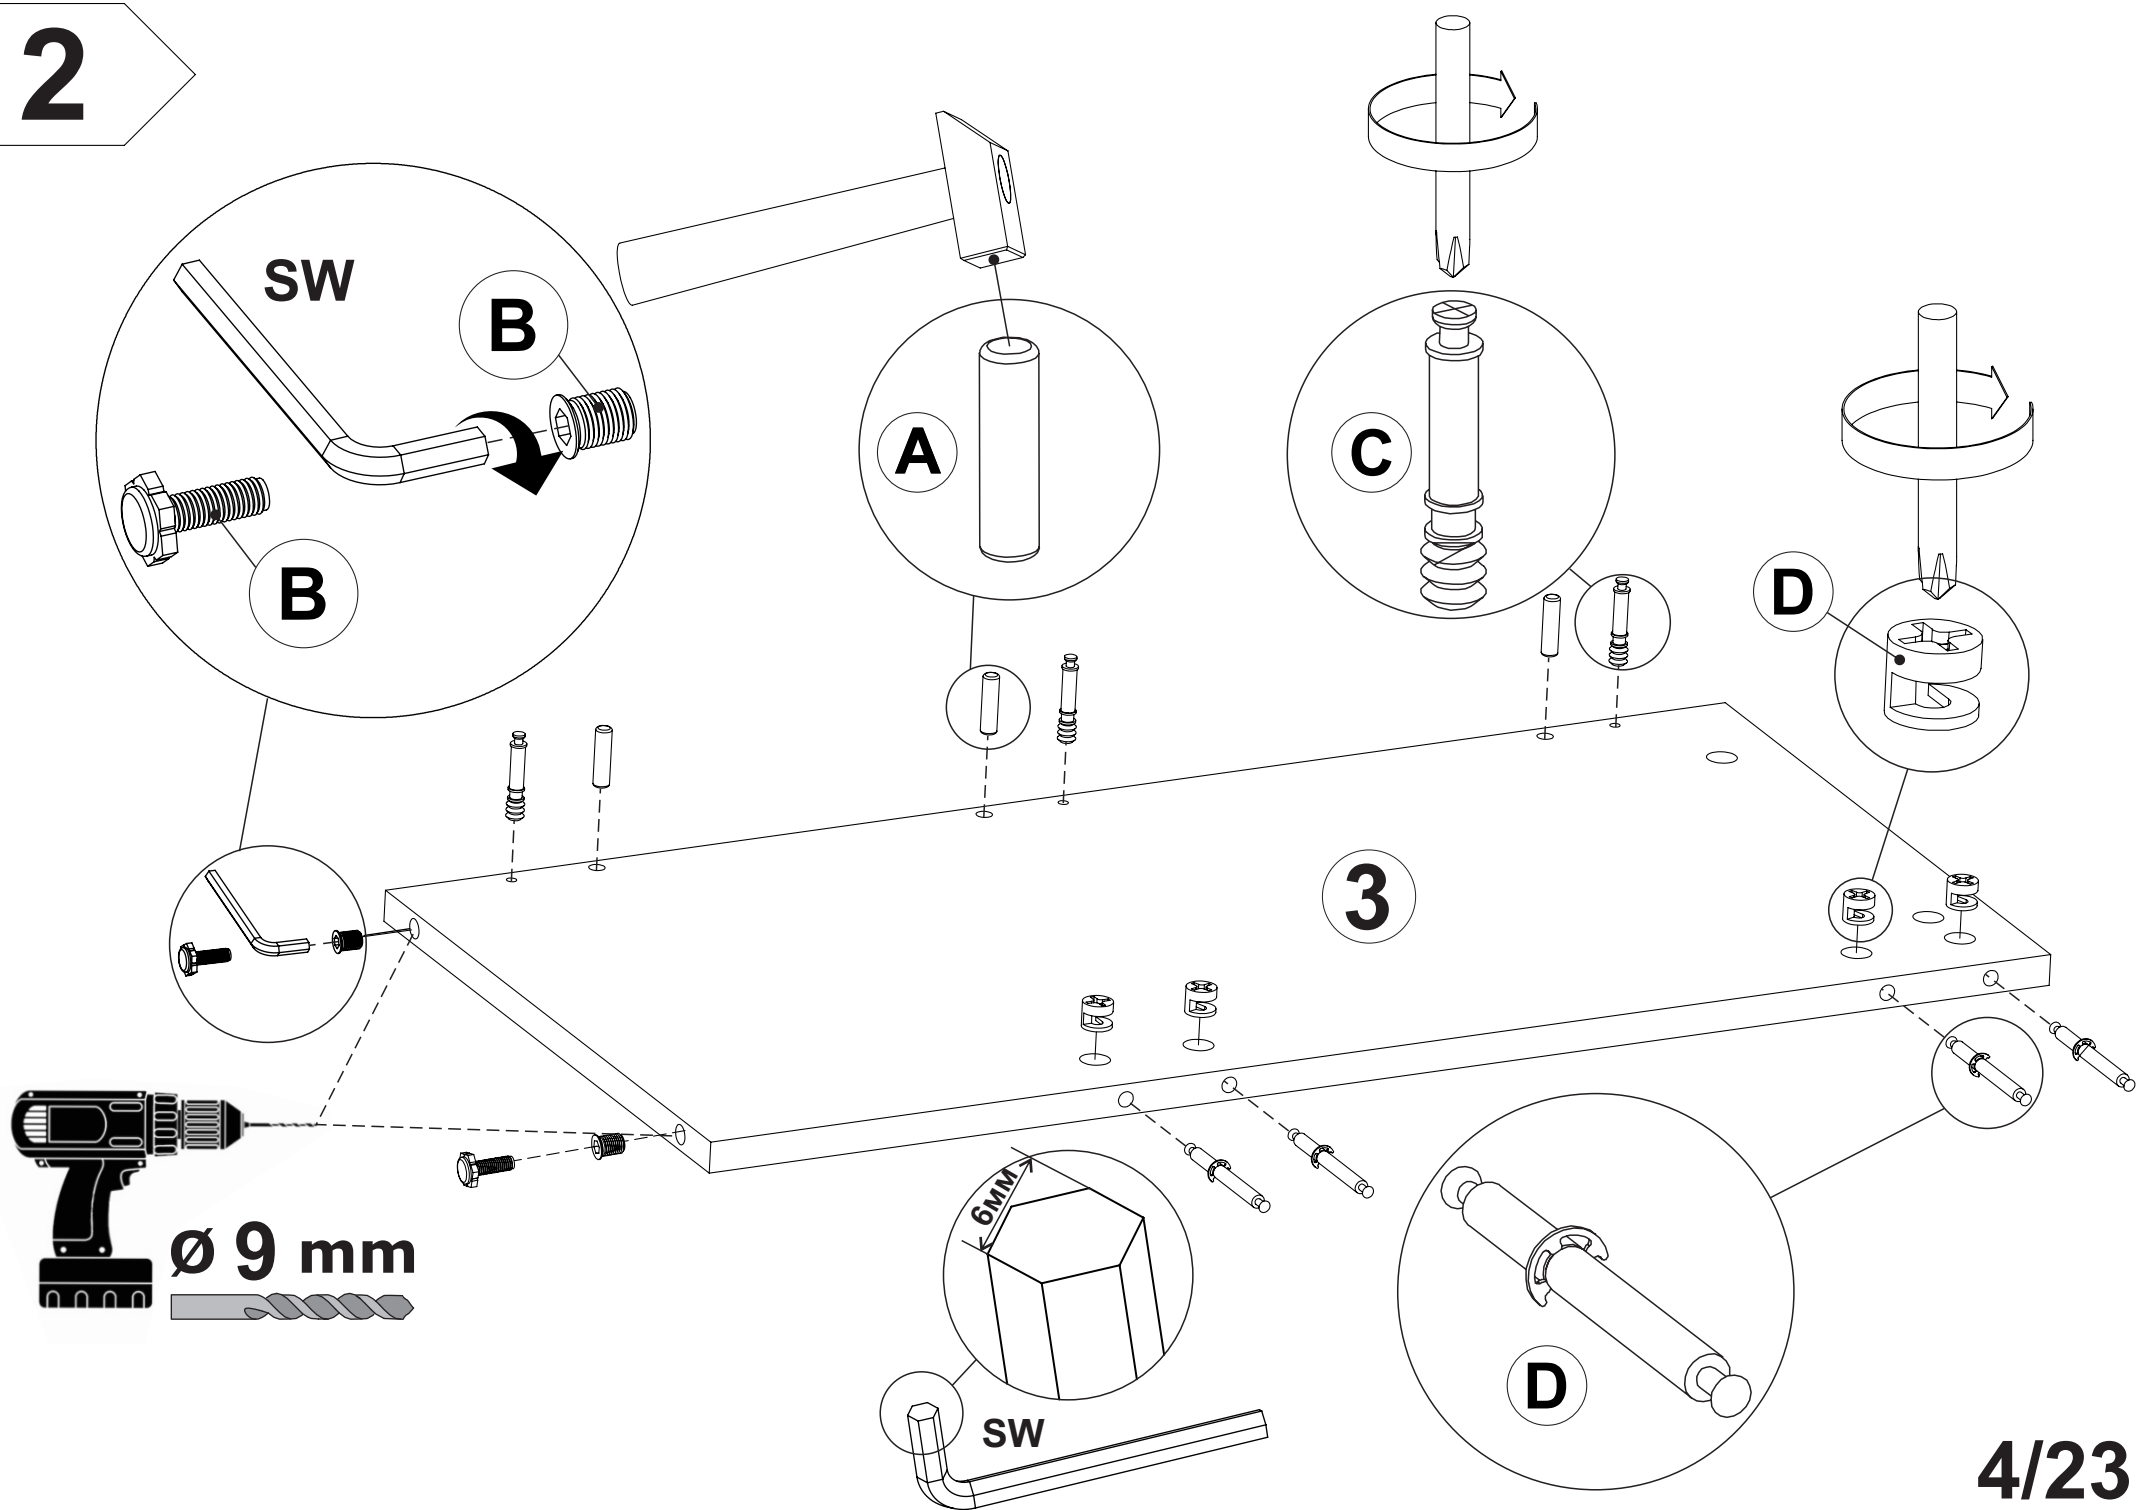

**Стіл поворотний
кутовий Л**

**Swivel
corner table L**

G40-KT-098-A

①	1200x550	1
②	725x550	1
③	725x350	1
④	725x75	1
⑤	120x834	1
⑥	120x834	1

1

2

3

Ø 9 mm