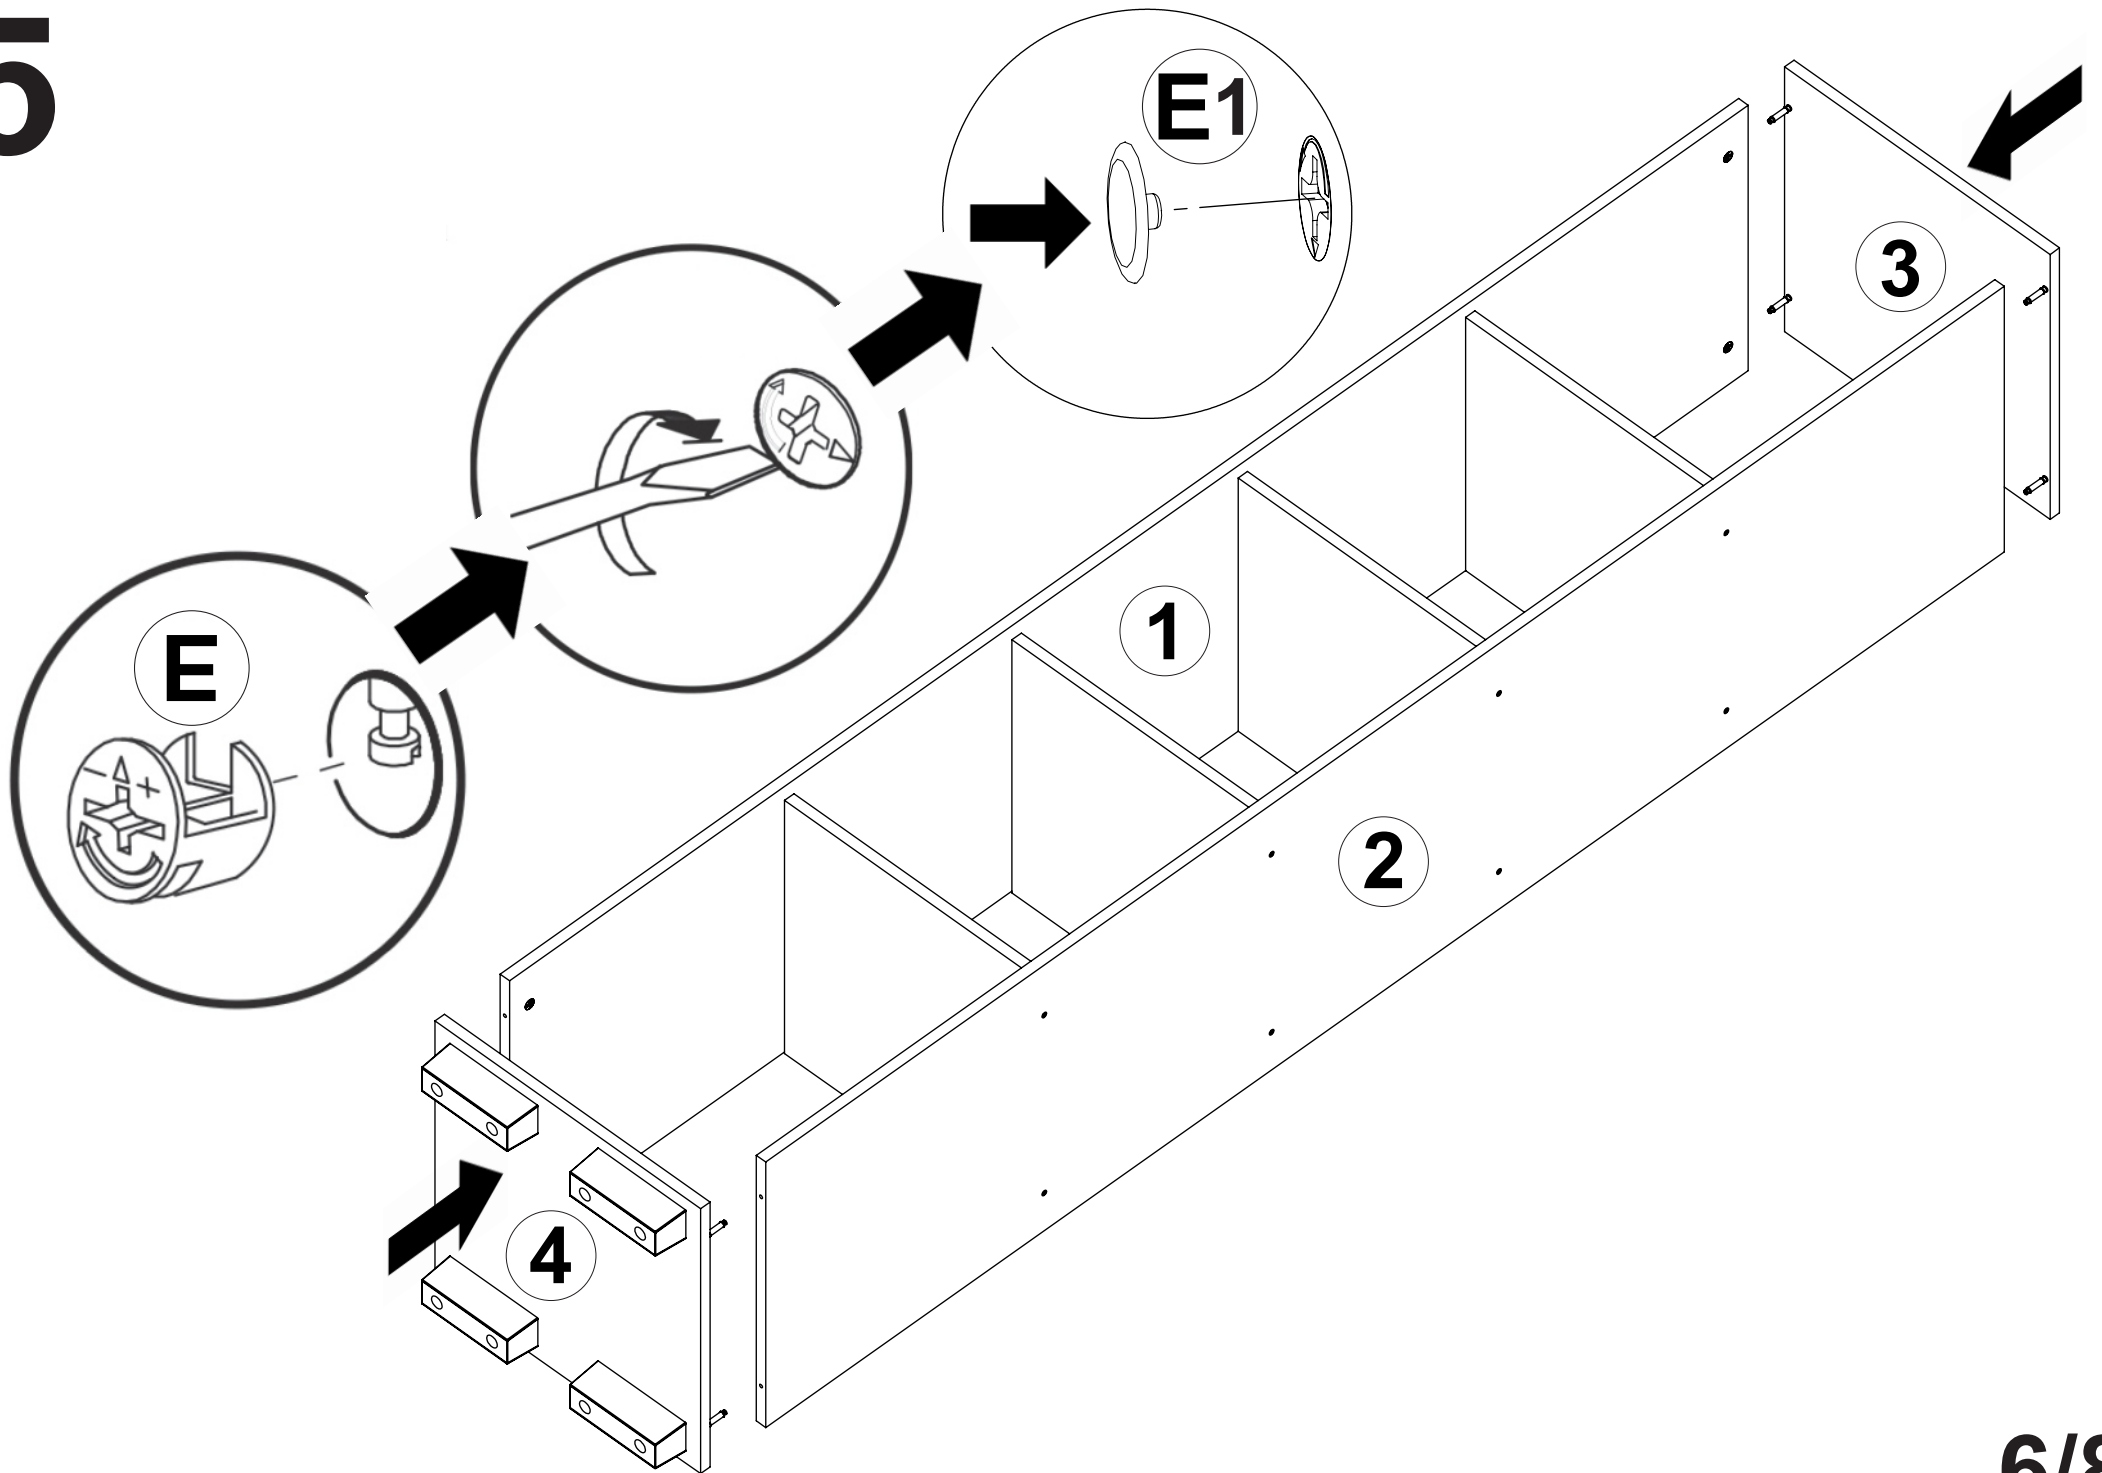

Пенал однодверный П 45/220/1д

Wardrobe one-door W 45/220/1D

1	2108x452x16	1
2	2108x452x16	1
3	451x452x16	1
4	451x452x16	1
5	418x431x16	4
6	2100x413x16	1
7	2136x446x2,5	1

G40-KT-0121-A

1

2

3

4

5

6/8

6

7