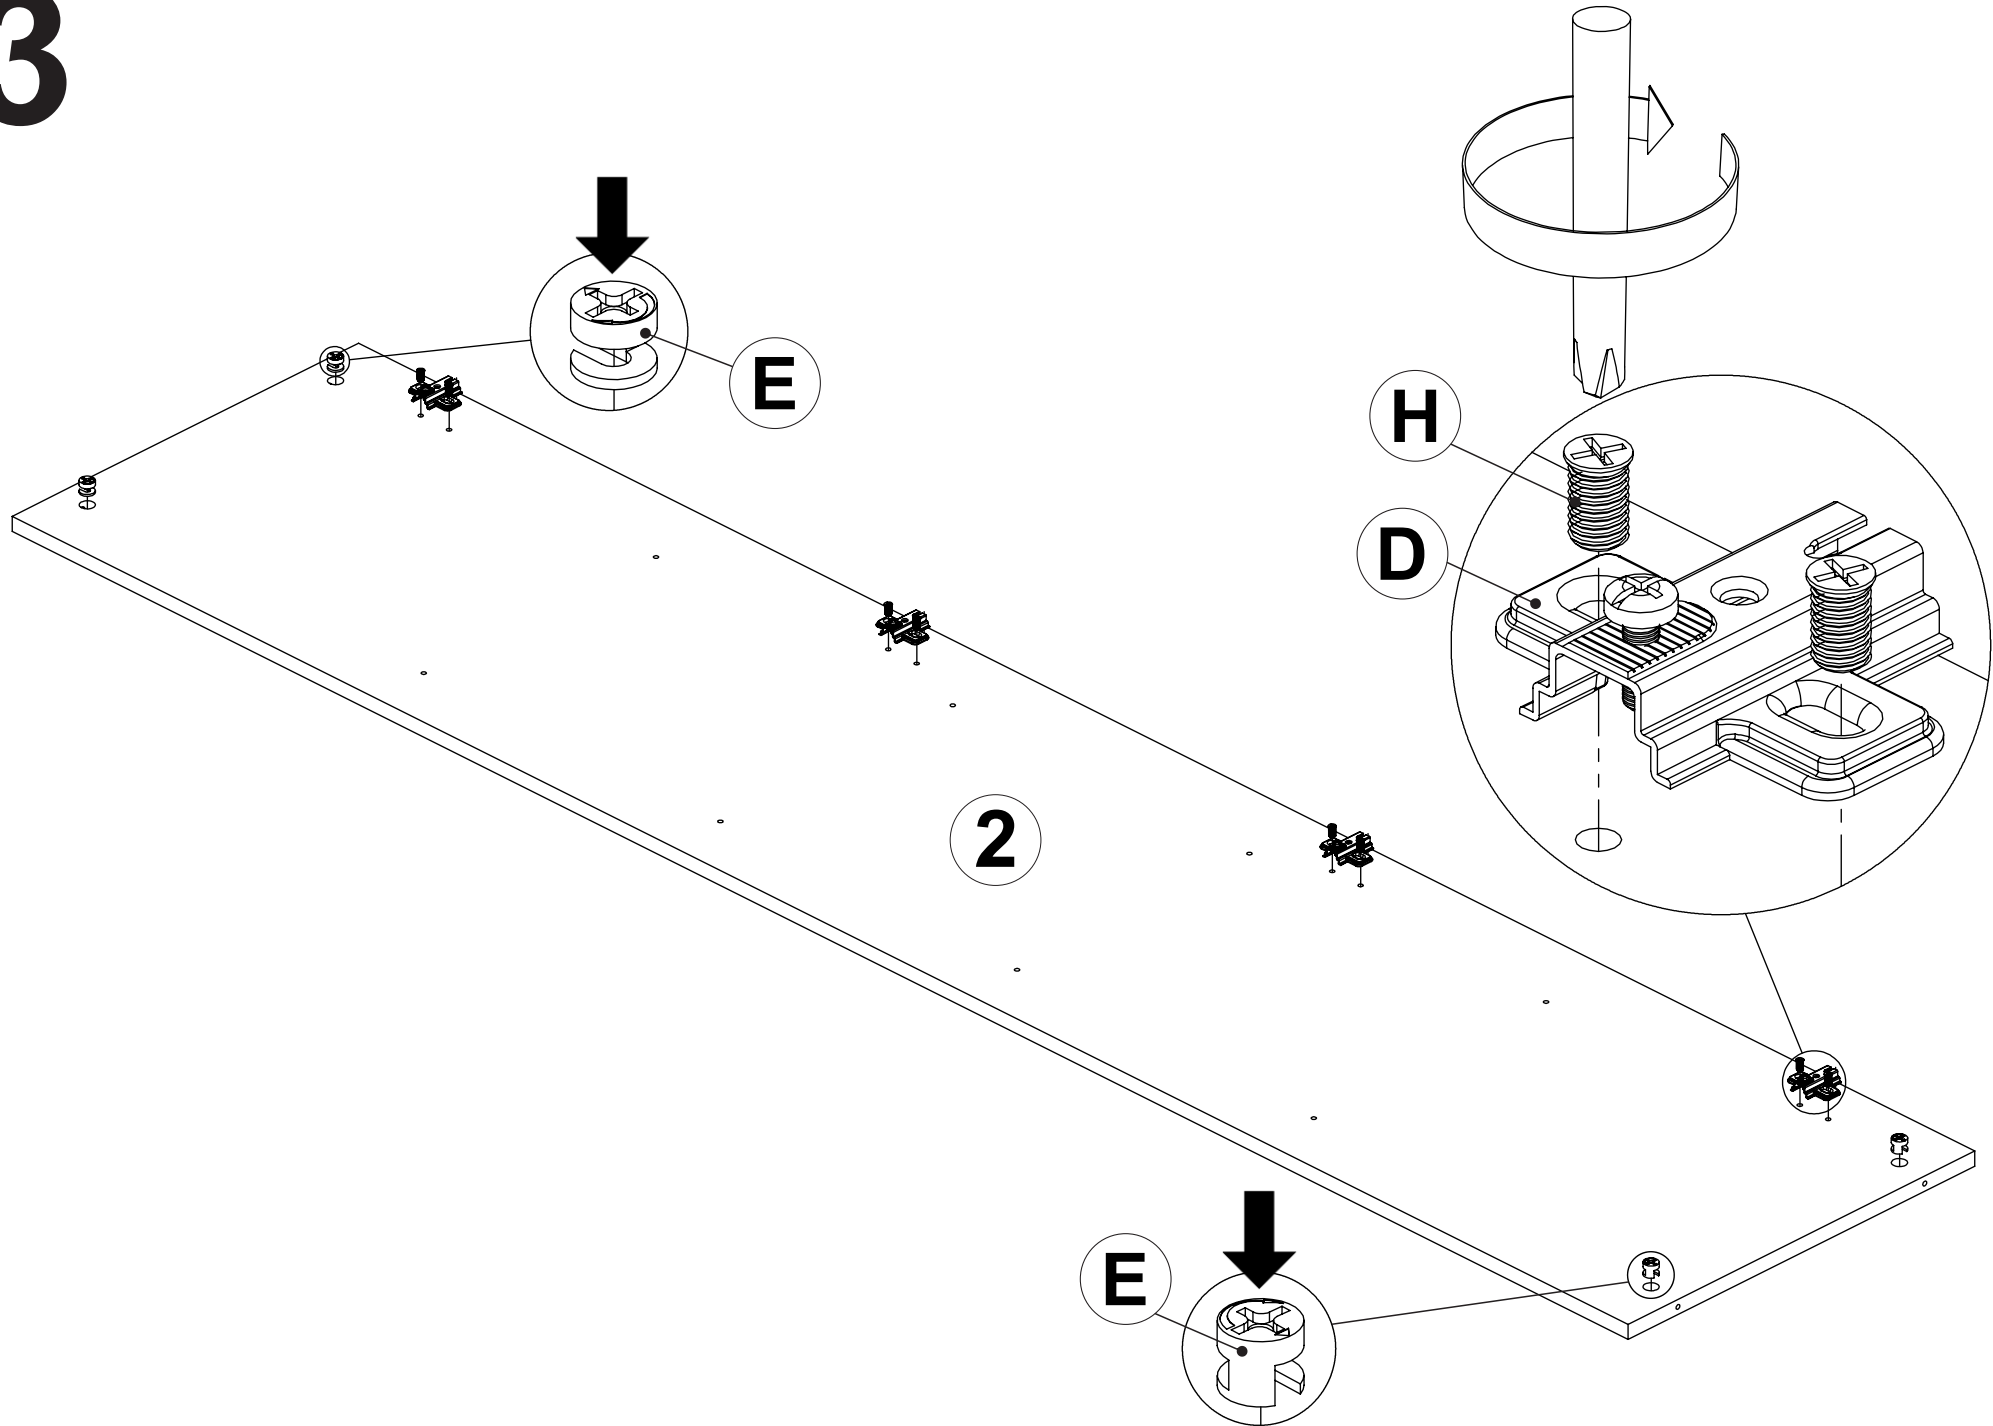

Пенал однодверный П 45/220/1д

Wardrobe one-door W 45/220/1D

1	2108x452x16	1
2	2108x452x16	1
3	451x452x16	1
4	451x452x16	1
5	418x431x16	4
6	2100x413x16	1
7	2136x446x2,5	1

G40-KT-0121-A

1

2

3

4

5

6/8

6

7