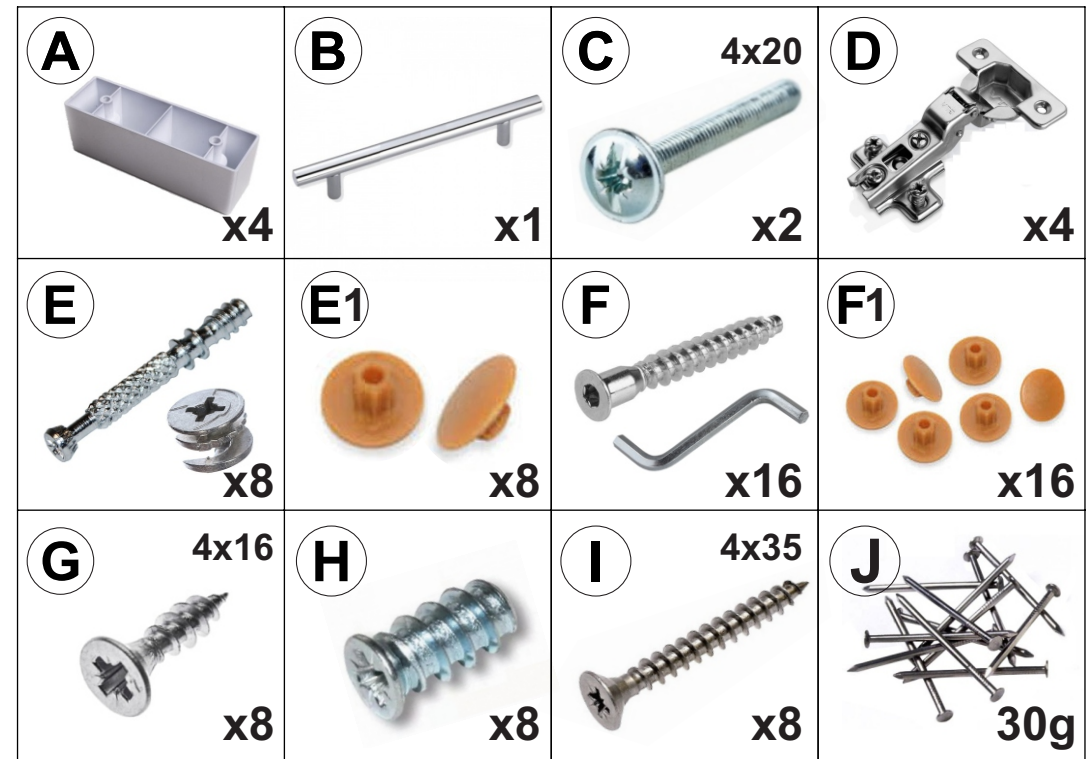

Пенал однодверный П 45/220/1д

Wardrobe one-door W 45/220/1D

1	2108x452x16	1
2	2108x452x16	1
3	451x452x16	1
4	451x452x16	1
5	418x431x16	4
6	2100x413x16	1
7	2136x446x2,5	1

G40-KT-0121-A

1

2

3

4

5

6/8

6

7