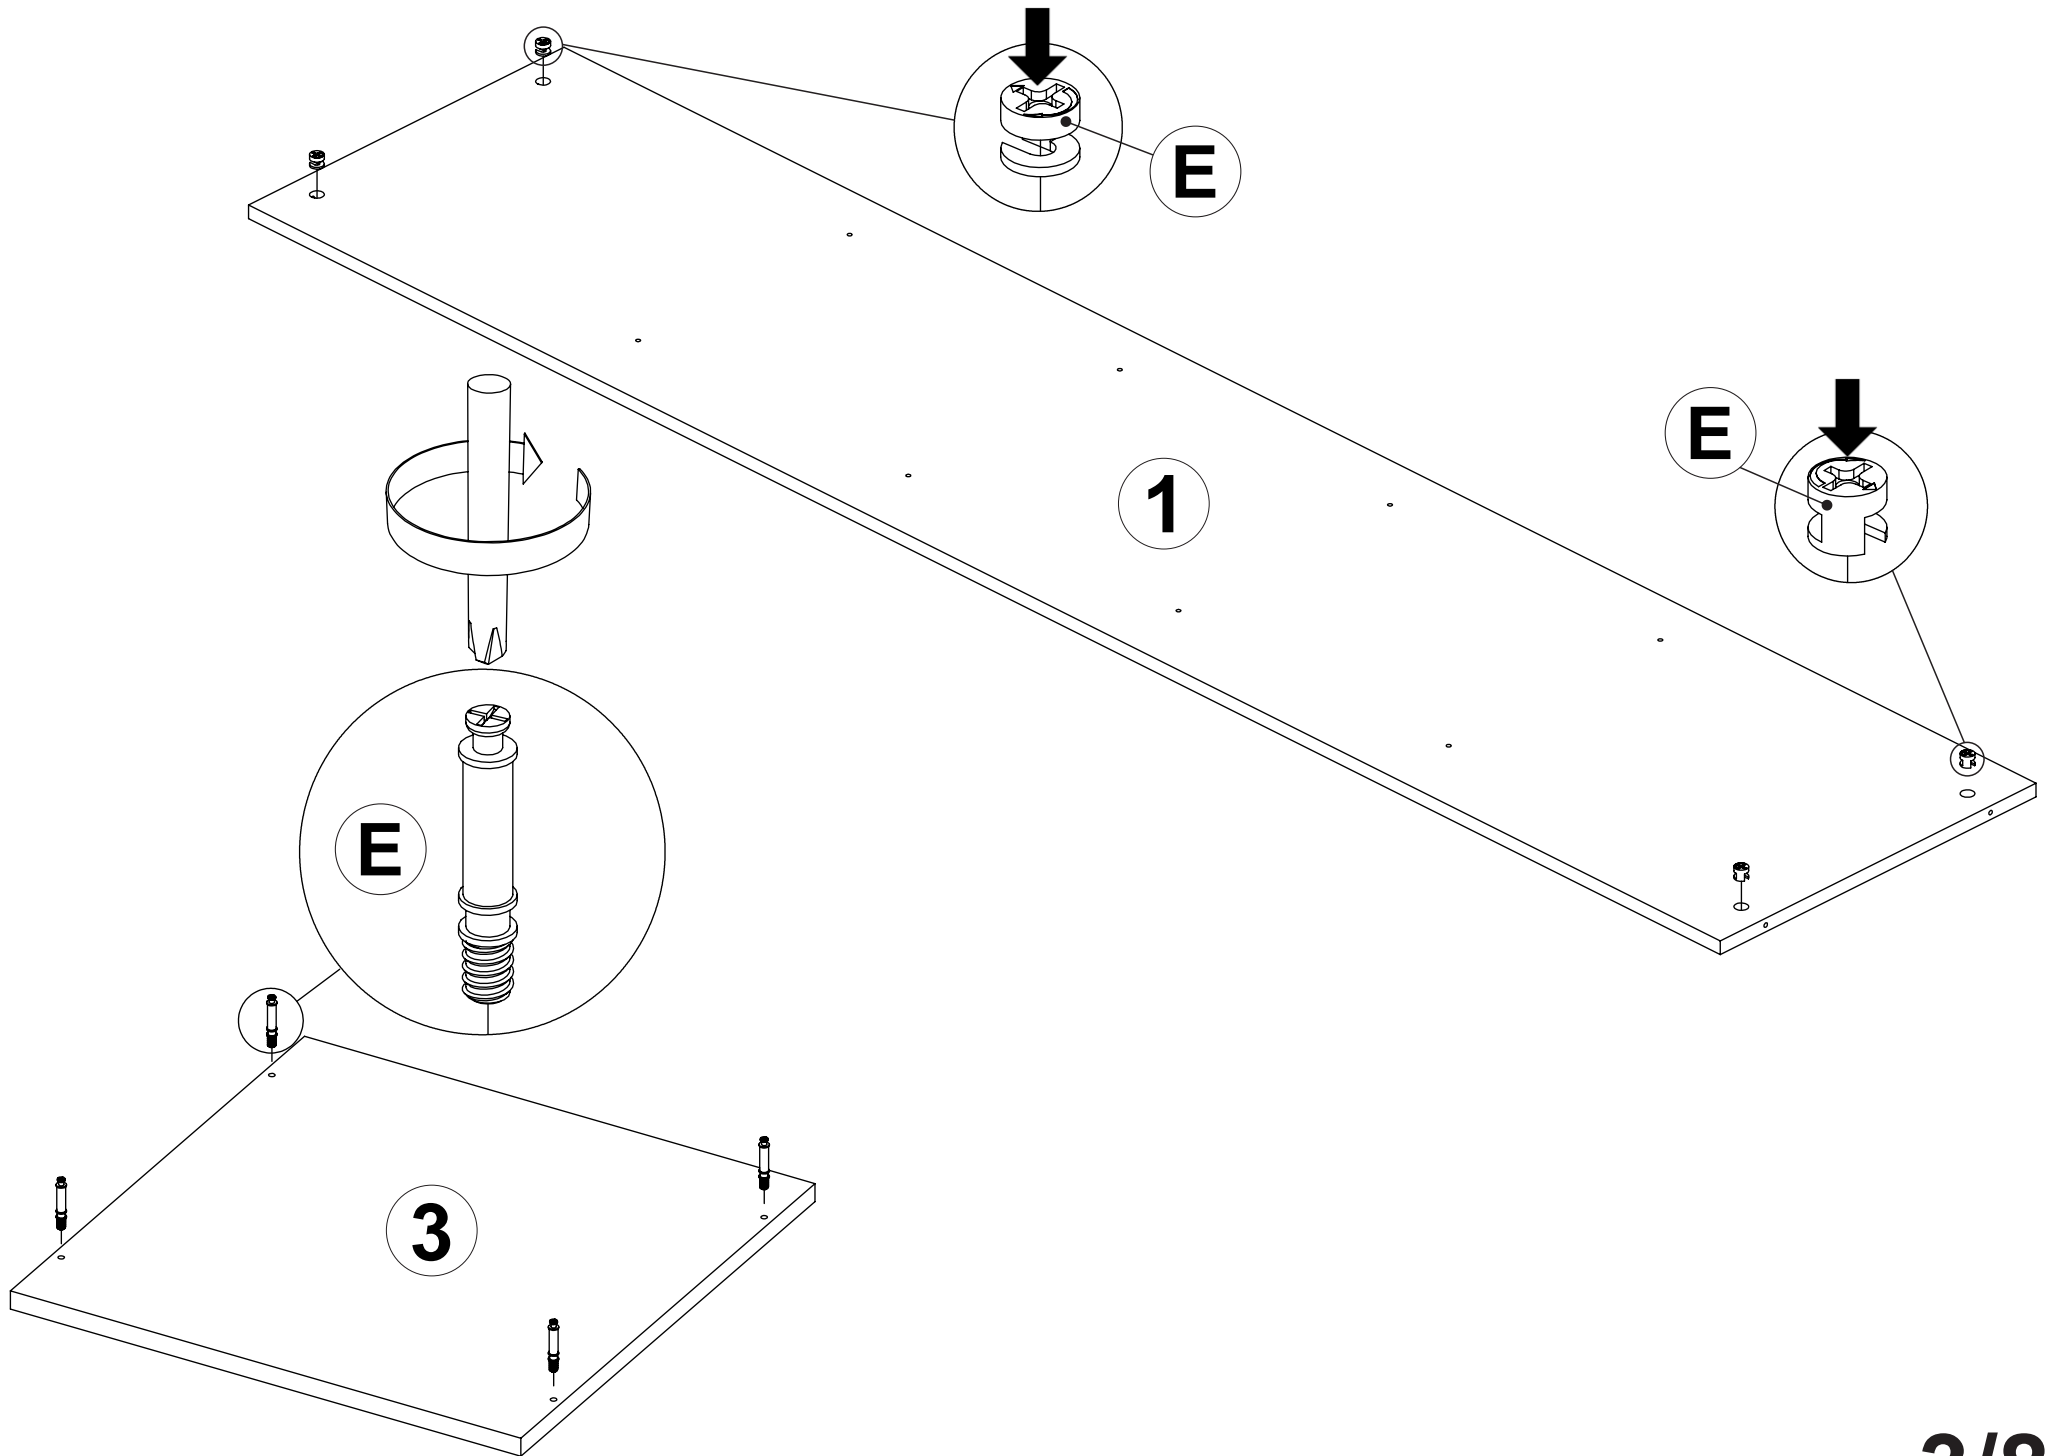

Пенал однодверный П 45/220/1д

Wardrobe one-door W 45/220/1D

1	2108x452x16	1
2	2108x452x16	1
3	451x452x16	1
4	451x452x16	1
5	418x431x16	4
6	2100x413x16	1
7	2136x446x2,5	1

G40-KT-0121-A

1

2

3

4

5

6/8

6

7