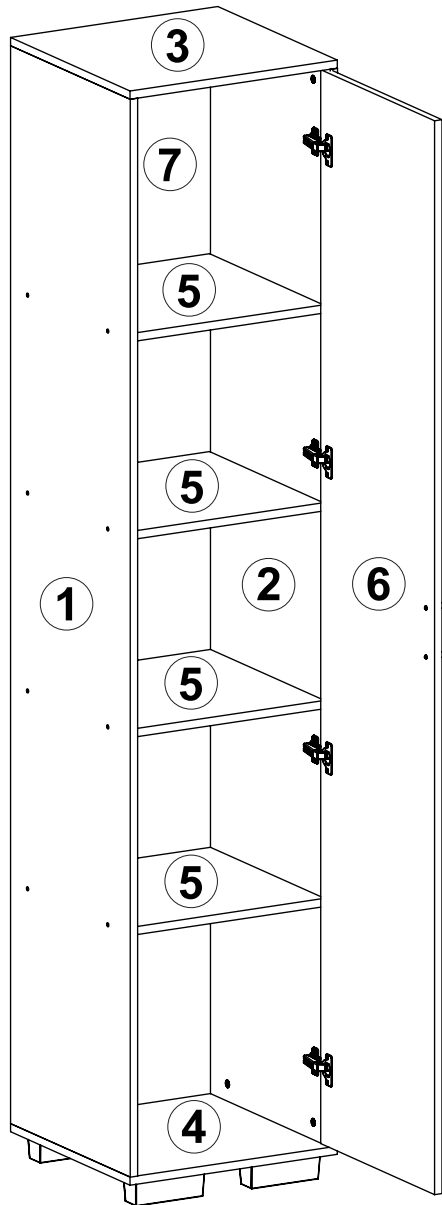

Пенал однодверный П 45/220/1д

Wardrobe one-door W 45/220/1D

1	2108x452x16	1
2	2108x452x16	1
3	451x452x16	1
4	451x452x16	1
5	418x431x16	4
6	2100x413x16	1
7	2136x446x2,5	1

G40-KT-0121-A

1

2

3

4

5

6/8

6

7