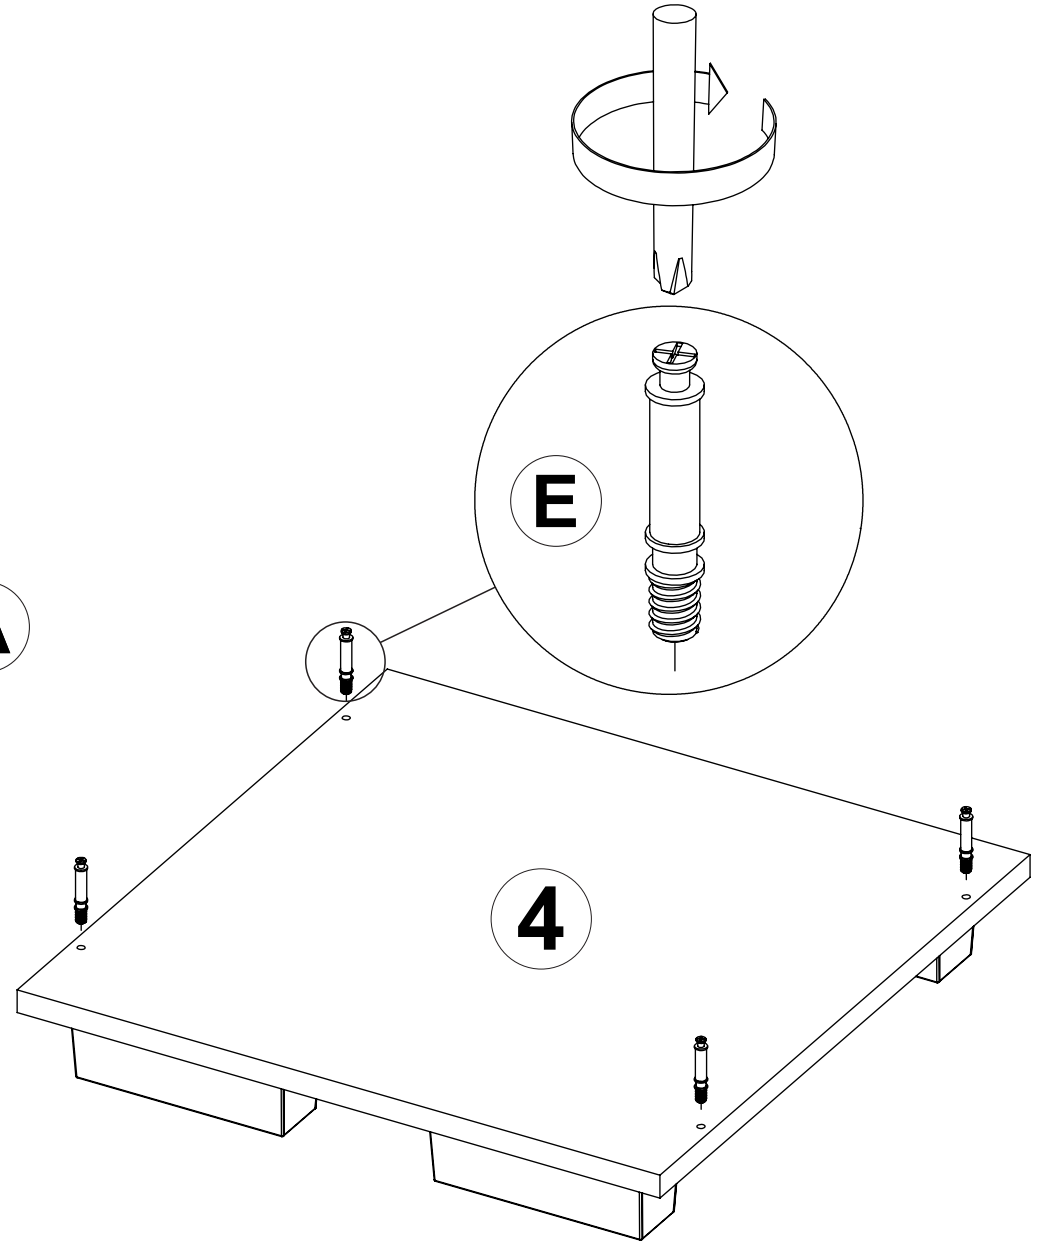

Пенал однодверный П 45/220/1д

Wardrobe one-door W 45/220/1D

1	2108x452x16	1
2	2108x452x16	1
3	451x452x16	1
4	451x452x16	1
5	418x431x16	4
6	2100x413x16	1
7	2136x446x2,5	1

G40-KT-0121-A

1

2

3

4