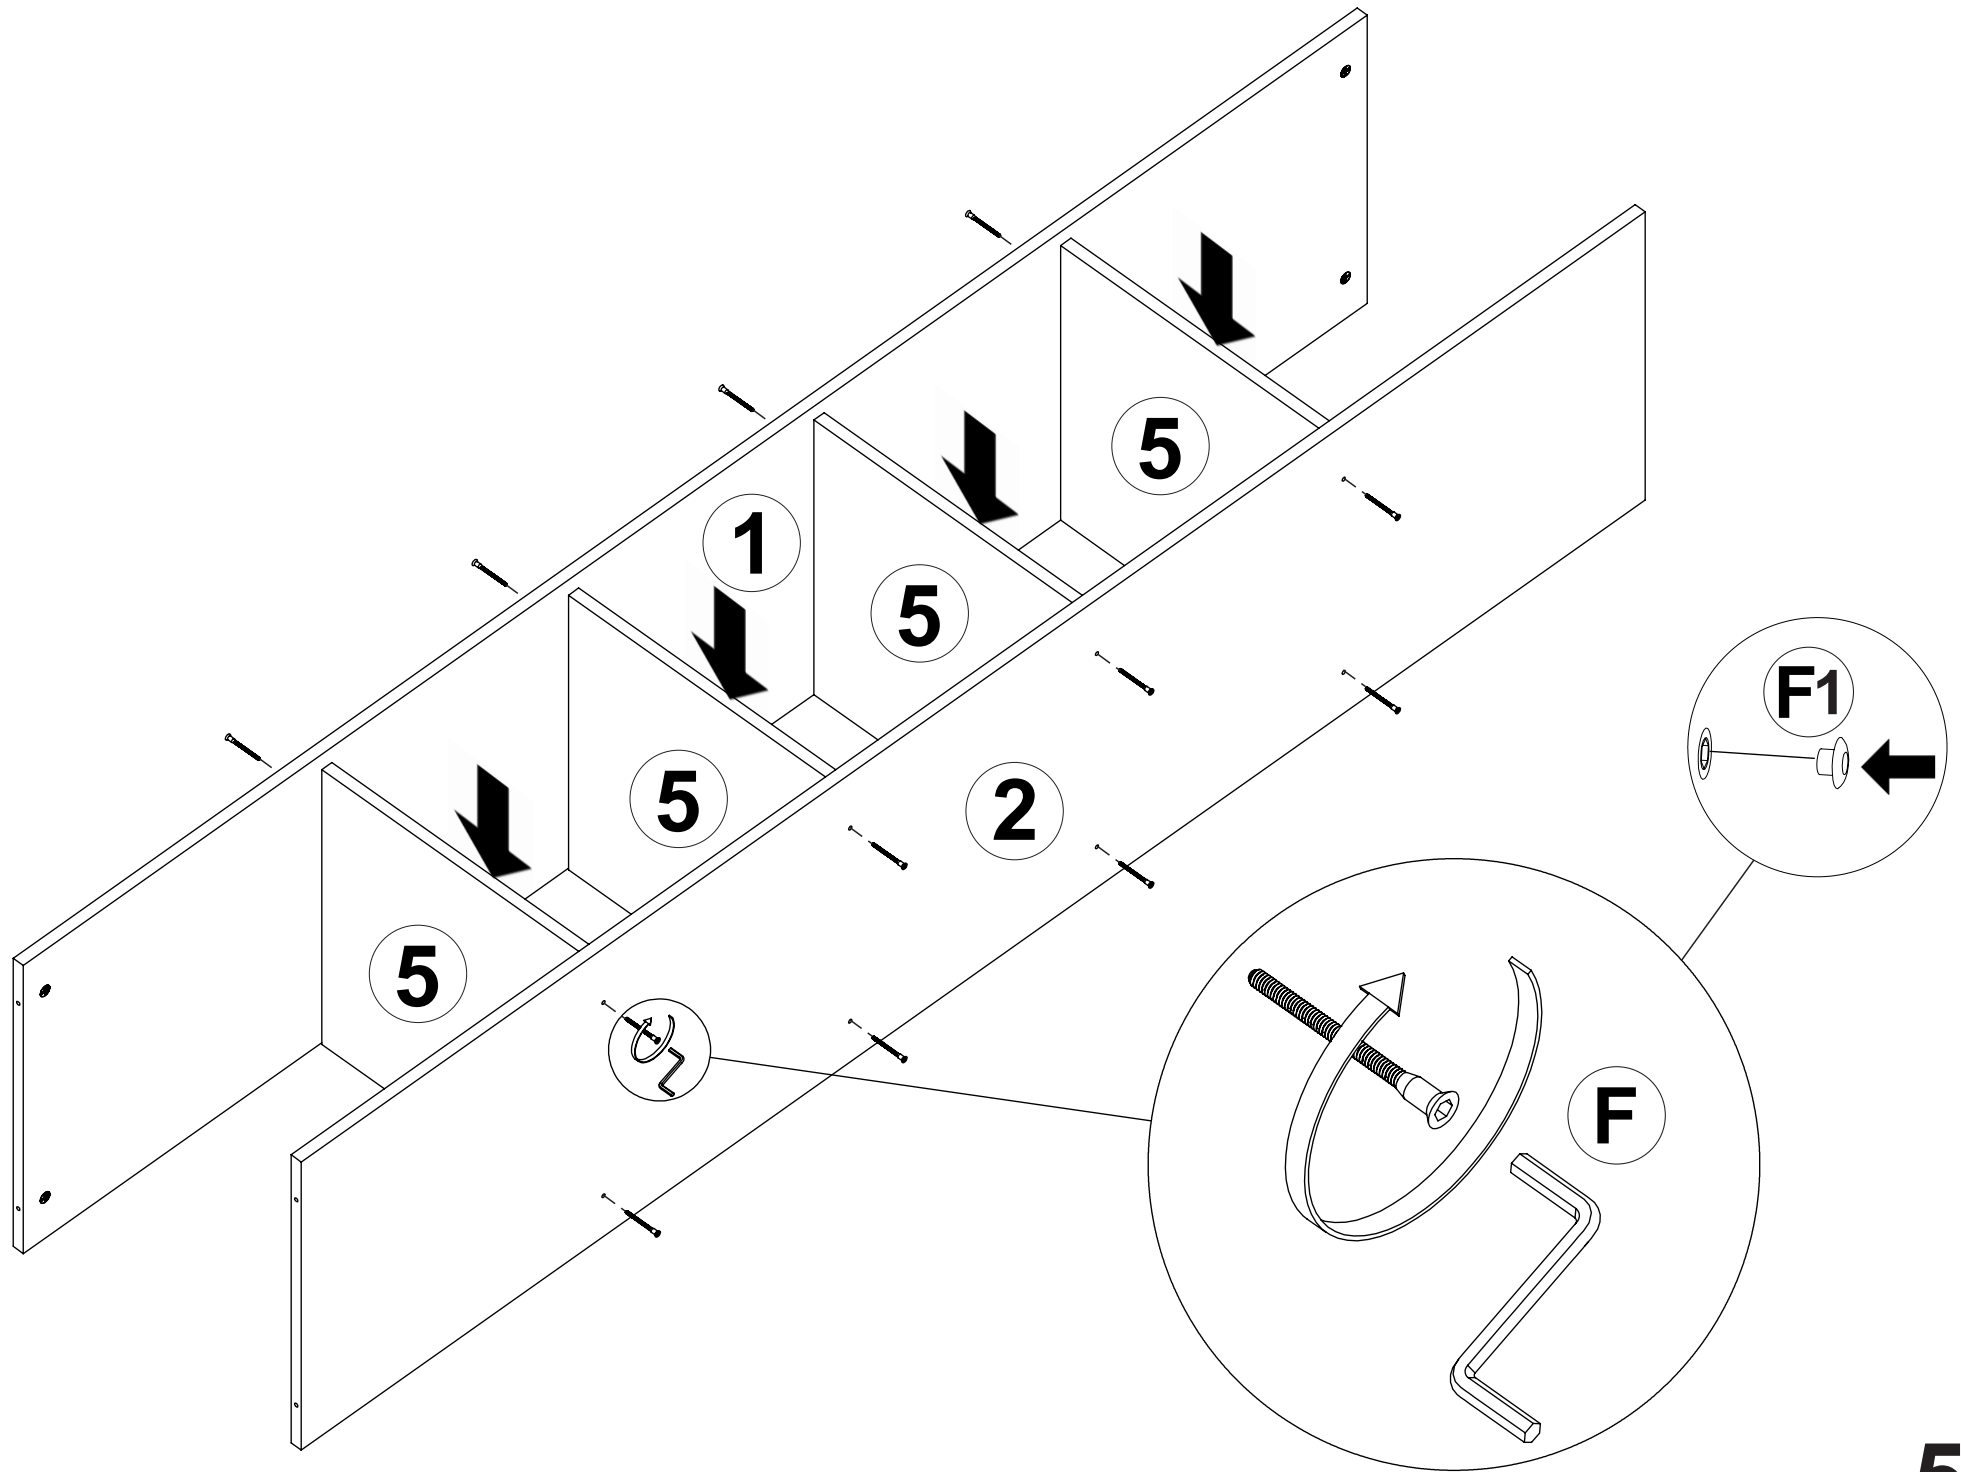

Пенал однодверный П 45/220/1д

Wardrobe one-door W 45/220/1D

1	2108x452x16	1
2	2108x452x16	1
3	451x452x16	1
4	451x452x16	1
5	418x431x16	4
6	2100x413x16	1
7	2136x446x2,5	1

G40-KT-0121-A

1

2

3

4

5

6/8

6

7