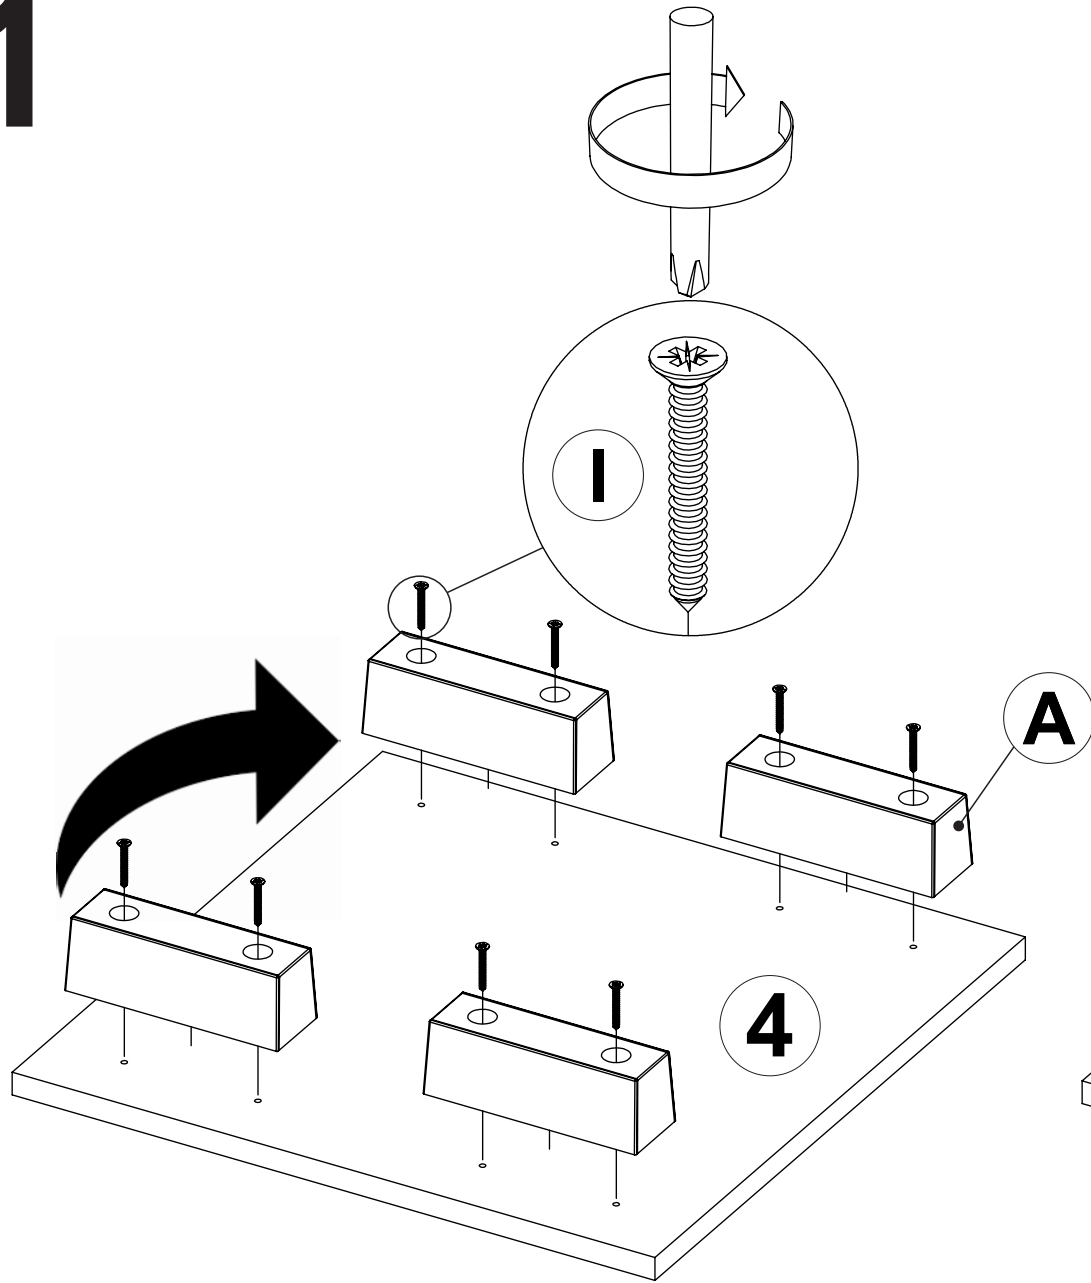

Пенал однодверный П 45/220/1д

Wardrobe one-door W 45/220/1D

1	2108x452x16	1
2	2108x452x16	1
3	451x452x16	1
4	451x452x16	1
5	418x431x16	4
6	2100x413x16	1
7	2136x446x2,5	1

G40-KT-0121-A

1

2

3

4

5

6/8

6

7