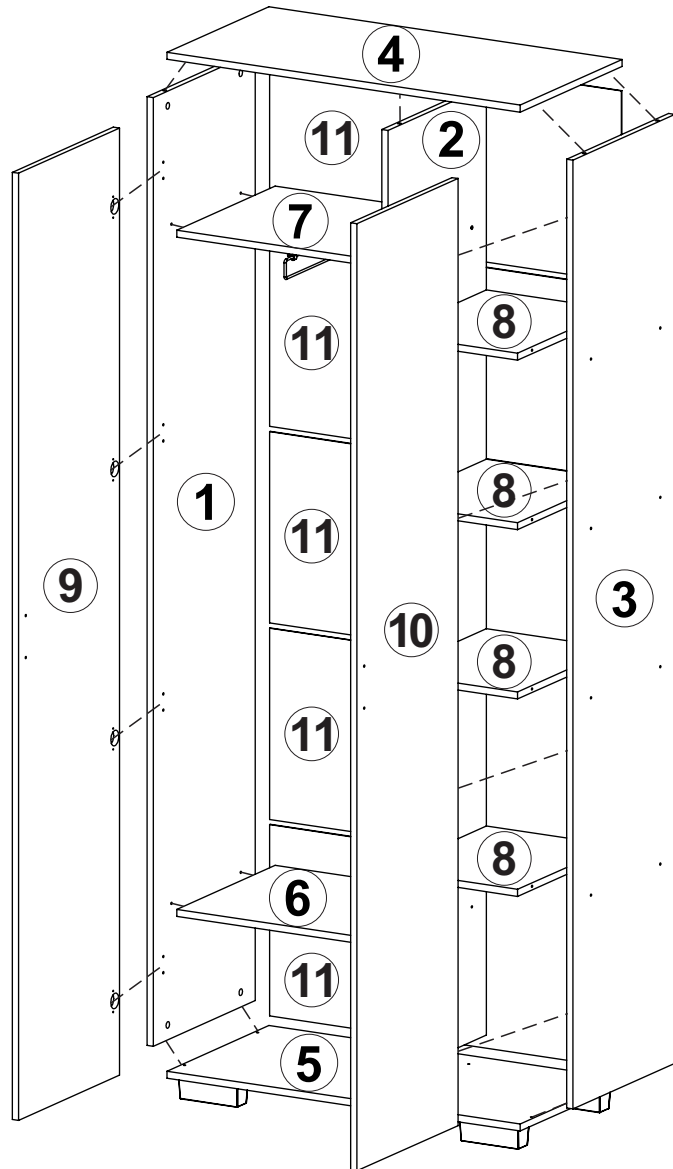

# Пенал дводверный П 90/220/2д

## Wardrobe two-door W 90/220/2D

①	2106x451x16	1
②	2106x431x16	1
③	2106x451x16	1
④	901x451x16	1
⑤	901x451x16	1
⑥	522xx431x16	1
⑦	522xx431x16	1

⑧	330x341x16	4
⑨	2101x432x16	1
⑩	2101x432x16	1
⑪	425x896x2,5	5