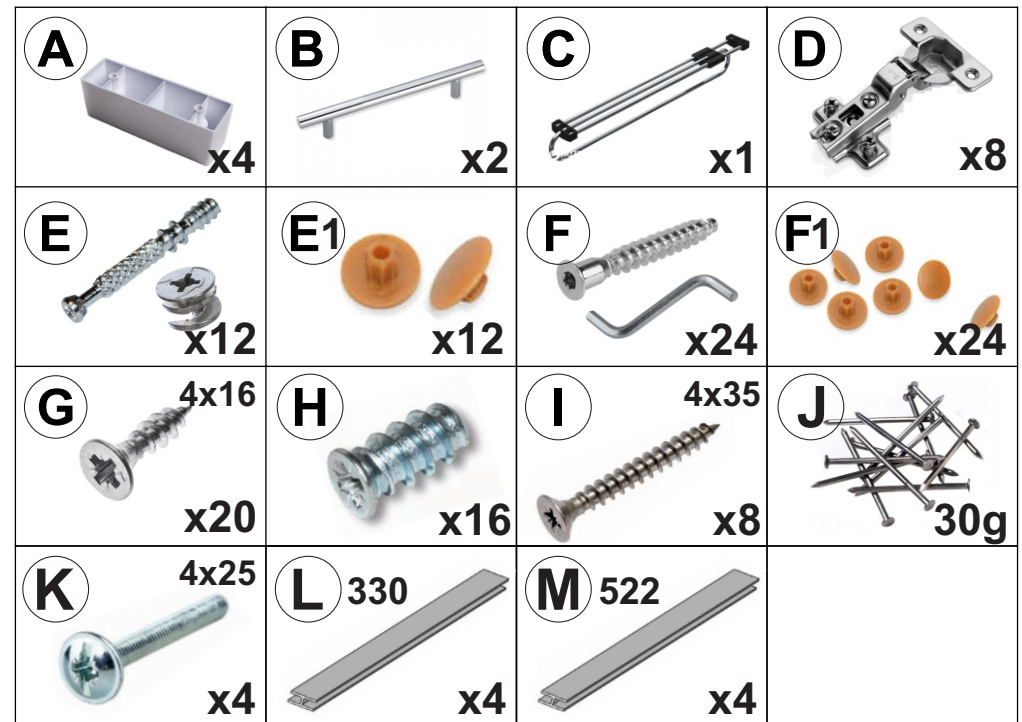

# Пенал дводверный П 90/220/2д

## Wardrobe two-door W 90/220/2D

①	2106x451x16	1
②	2106x431x16	1
③	2106x451x16	1
④	901x451x16	1
⑤	901x451x16	1
⑥	522xx431x16	1
⑦	522xx431x16	1

⑧	330x341x16	4
⑨	2101x432x16	1
⑩	2101x432x16	1
⑪	425x896x2,5	5