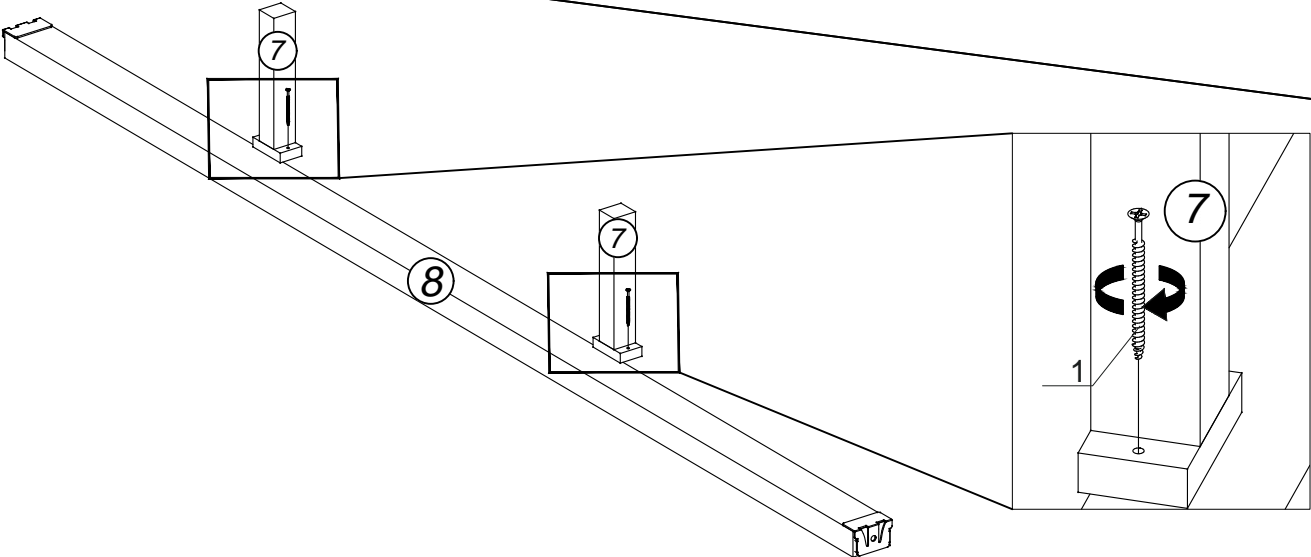

DOUBLE BED NEAPOLIS

DOUBLE BED NEAPOLIS

<p>32</p>  <p>8x35 1</p>	<p>4</p>  <p>3.5x45 1</p>	<p>12</p>  <p>3.5 25 2</p>	<p>6</p>  <p>M8 B5</p>	
<p>6</p>  <p>8x80 4</p>	<p>6</p>  <p>U5</p>	<p>8</p>  <p>7 45 1</p>	<p>8</p>  <p>2</p>	
<p>8</p>  <p>3</p>	<p>1</p>  <p>GLUE 40 gram 5</p>	<p>2</p>  <p>J3</p>	<p>8</p>  <p>3.5 16 E3</p>	
				<p>1</p>  <p>K1</p>