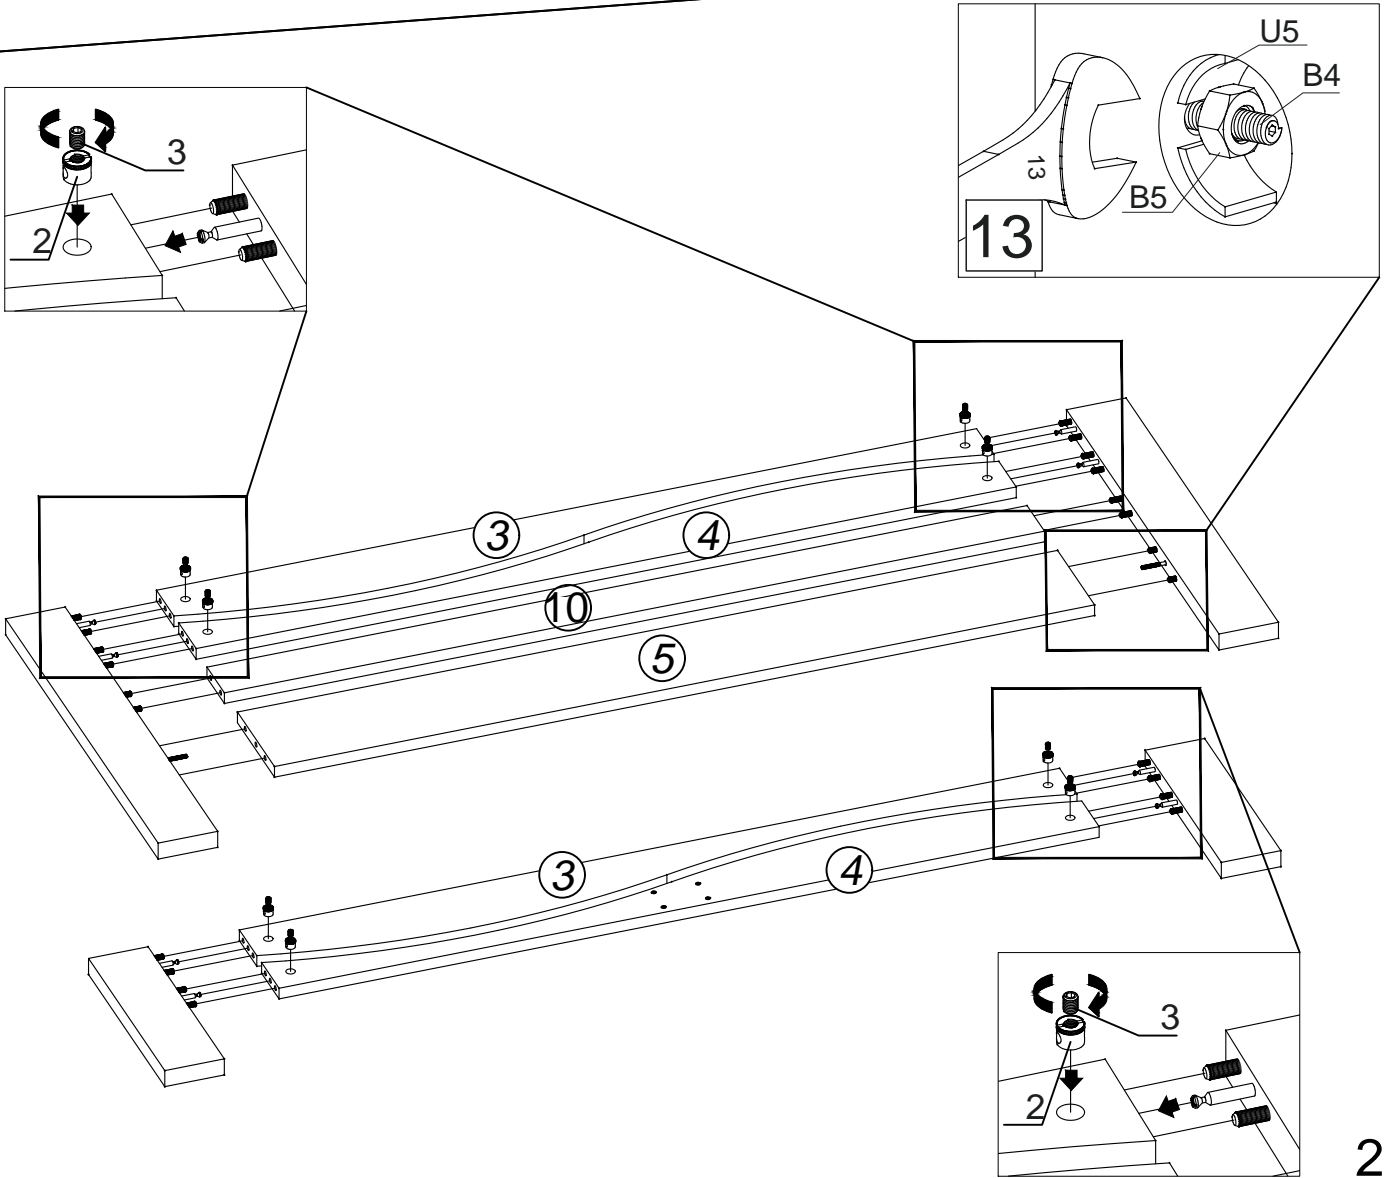

DOUBLE BED NEAPOLIS

DOUBLE BED NEAPOLIS

<p>32</p>  <p>8x35 1</p>	<p>4</p>  <p>3.5x45 1</p>	<p>12</p>  <p>3.5 25 2</p>	<p>6</p>  <p>M8 B5</p>	
<p>6</p>  <p>8x80 4</p>	<p>6</p>  <p>U5</p>	<p>8</p>  <p>7 45 1</p>	<p>8</p>  <p>2</p>	
<p>8</p>  <p>3</p>	<p>1</p>  <p>GLUE 40 gram 5</p>	<p>2</p>  <p>J3</p>	<p>8</p>  <p>3.5 16 E3</p>	
				<p>1</p>  <p>K1</p>

	X
1	2
2	2
3	2
4	2
5	1
6	2
7	2
8	1
9	2
10	1