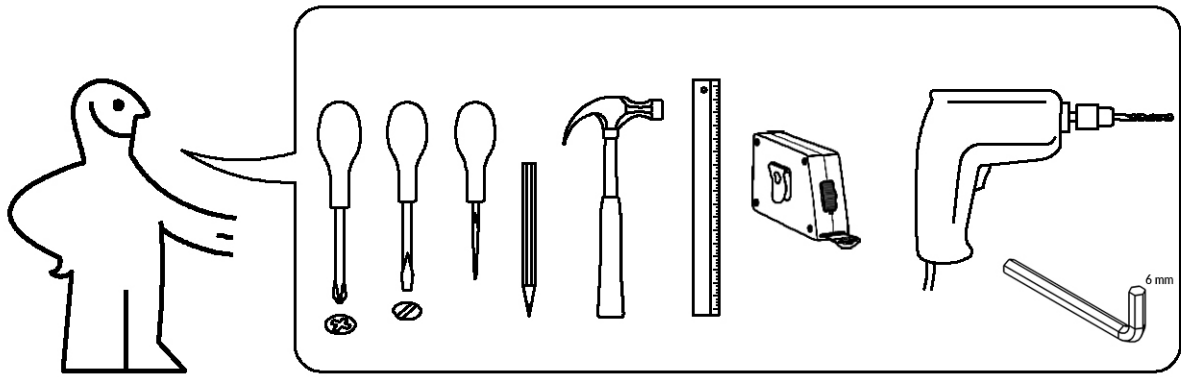

Set Viva bed

garant-nv.com

Length - 2032 mm

Height - 800 mm

Depth - 1635 mm

Product specification

Nº	axb	x	Paket
①	1635x781	1	1/2
②	2000x321	1	2/2
③	2000x321	1	2/2
④	1635x321	1	1/2
⑤	2000x257	1	2/2
⑥	2000x81	1	2/2
⑦	2000x81	1	2/2
⑧	1435x201	1	1/2
⑨	1600x250	1	1/2
⑩		1	1/2