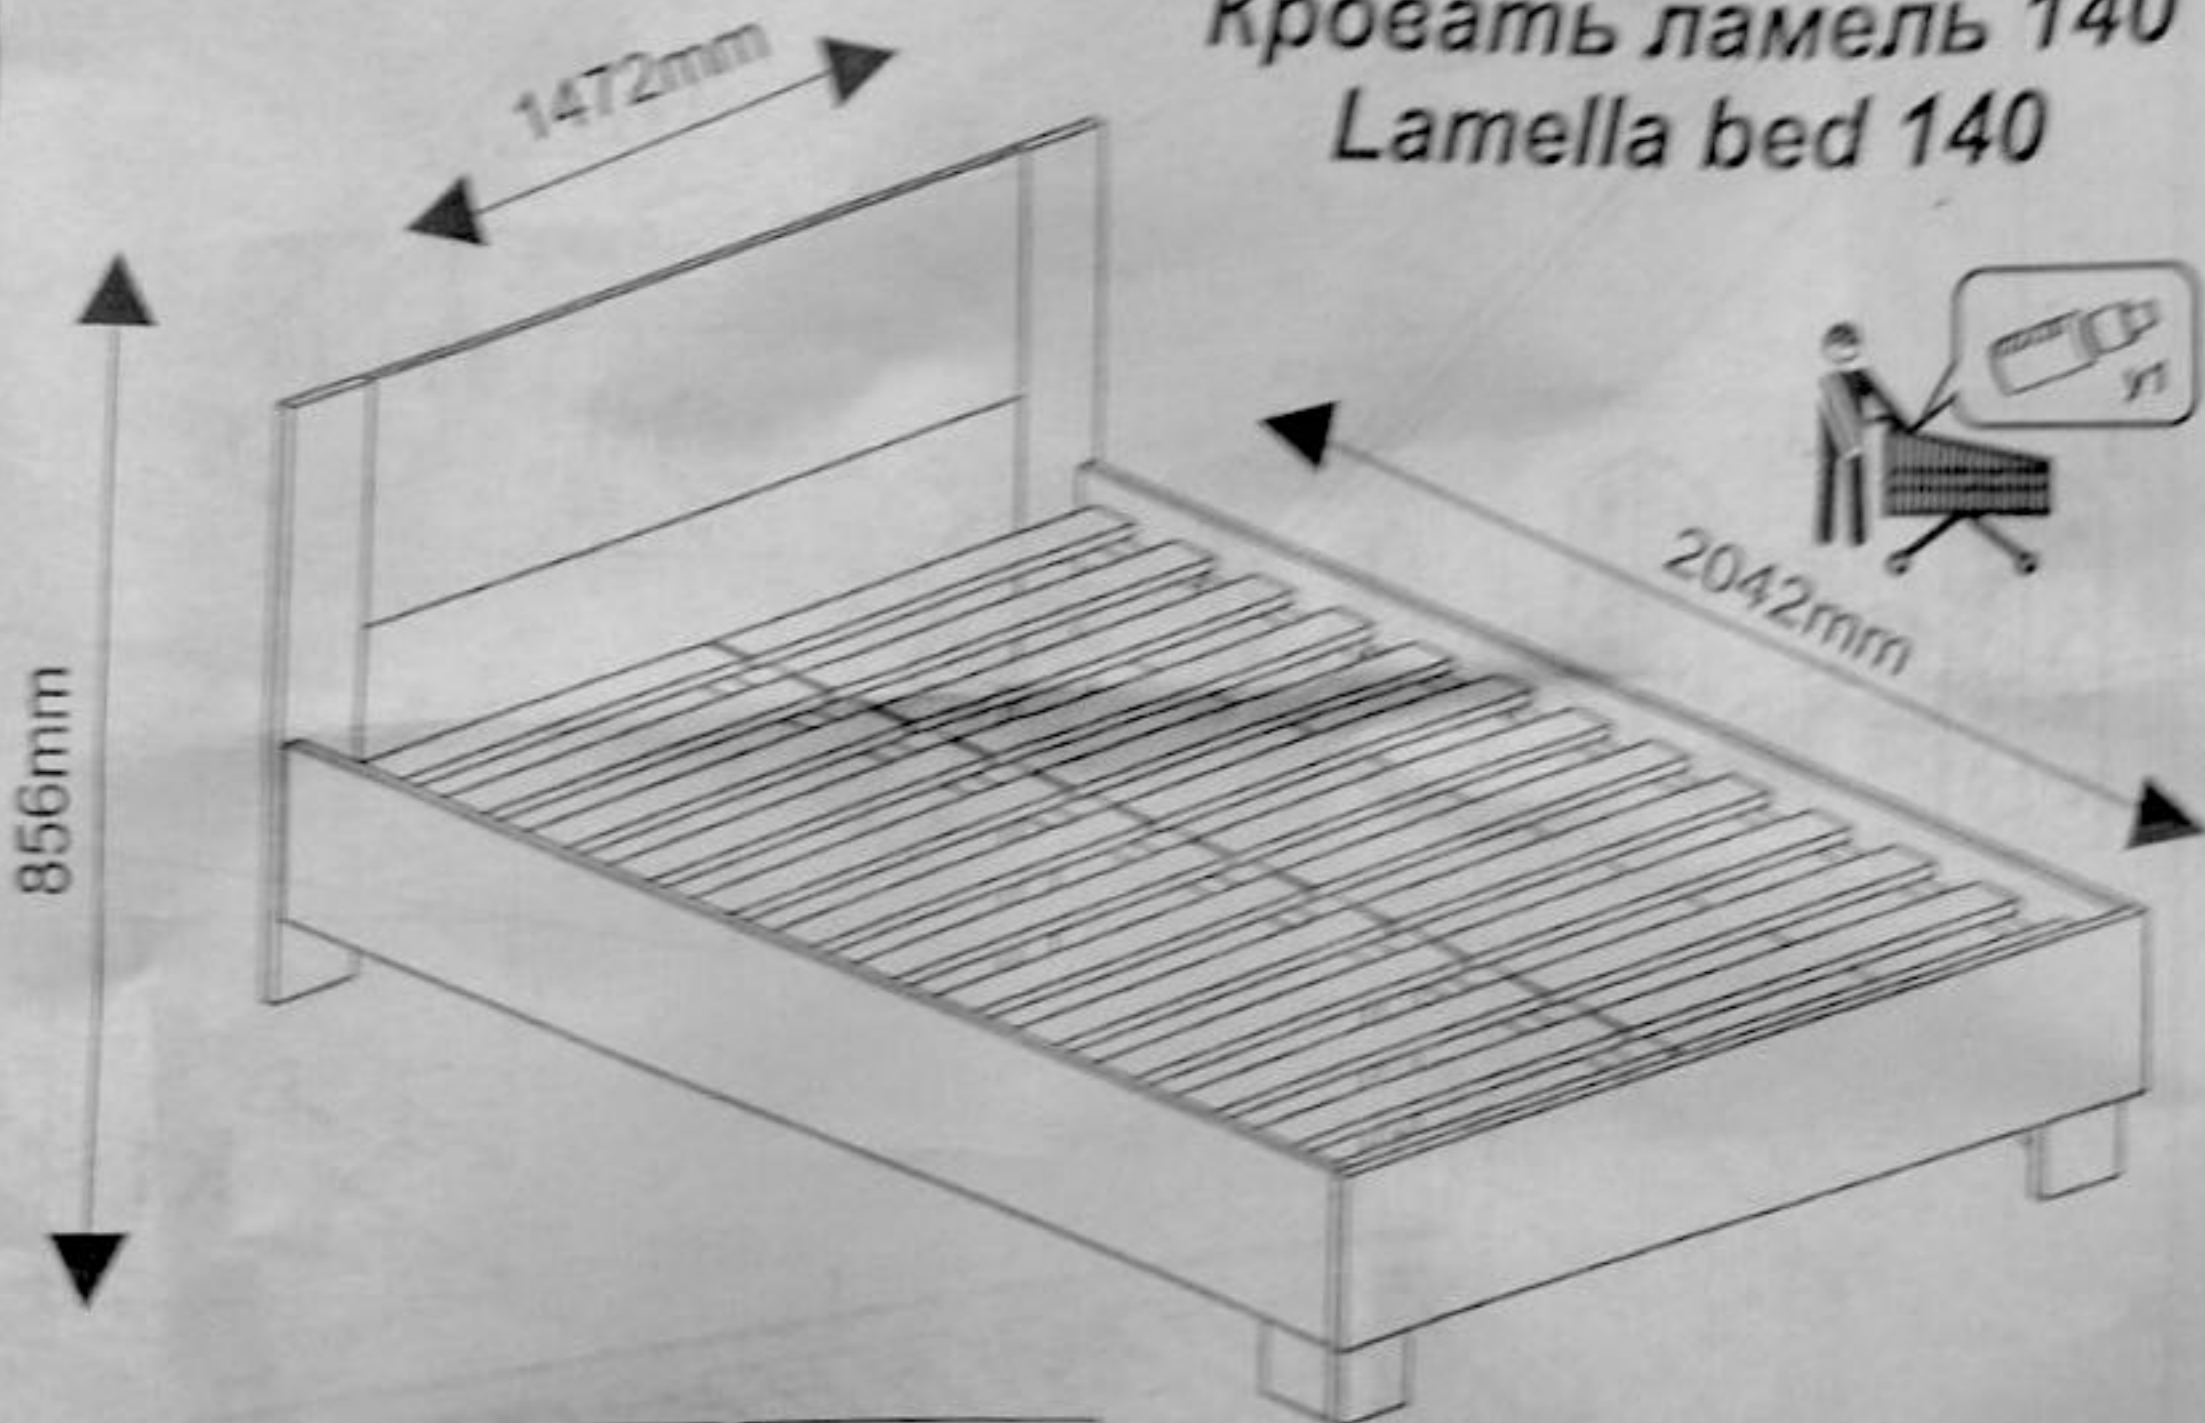

INSTRUKCJA MONTAŻU
 FITTING-UP INSTRUCTION
 ІНСТРУКЦІЯ МОНТАЖУ
 ИНСТРУКЦИЯ СБОРКИ
 MONTÁŽNY NÁVOD
 INSTRUCTIONS POUR LE MONTAGE
 INSTRUCCIONES DE MONTAJE
 SZERELÉSI ÚTMUTATÓ
 UPUTE ZA SASTAVLJANJE
 INSTRUÇÕES DE MONTAGEM

Veronika

Ліжко ламель 140
 Кровать ламель 140
 Lamella bed 140

4x r3	6x p1	12x p9
26x f1	16x e2	8x e3
20x f8	4x r5	4x r21
8x j23	26x s2	22x r1
2x p12	11x r10	30x p10
2x n34	2x n34	2x n63
4x r16	12x k1	