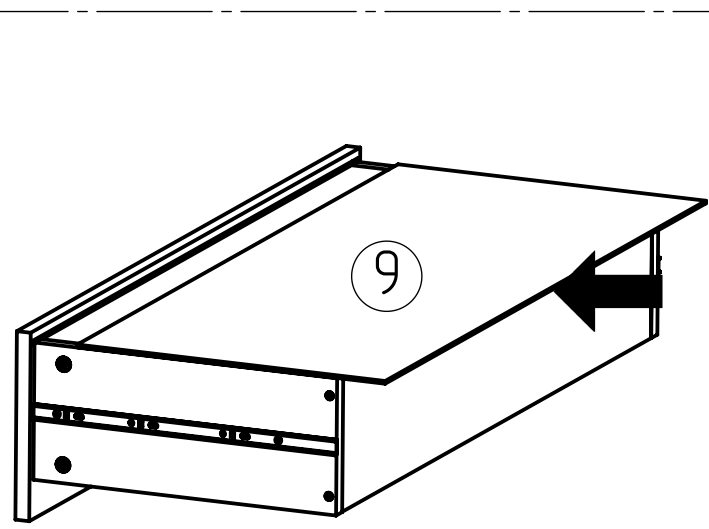

Bedroom set Viva

commode

garant-nv.com

Length - 900 mm

Height - 750 mm

Depth - 390 mm

Product specification

Nº	axb	x	Paket	Nº	axb	x	Paket
①	901x391	1	1/1	⑧	868x61	1	1/1
②	868x81	2	1/1	⑨	356x841	3	1/1
③	707x391	1	1/1	⑩	351x151	3	1/1
④	707x391	1	1/1	⑪	351x151	3	1/1
⑤	206x863	1	1/1	⑫	811x151	3	1/1
⑥	206x863	2	1/1	⑬	L-868	1	1/1
⑦	327x96	2	1/1	⑭		1	1/1

①	 x22	②	 x16	③.1	 x16	③.2	 x16
④	 x5 ④.1  x5	⑤	 x2	⑥	 3.5x16 x18	⑥.1	 6.3x13 x18
⑦.2	 4x30 x12	⑧	 8x35 x6	⑨	 L-350 x3	⑩	 x12
⑪	 x6	⑫	 x100	⑬	 x1		

3

4

6