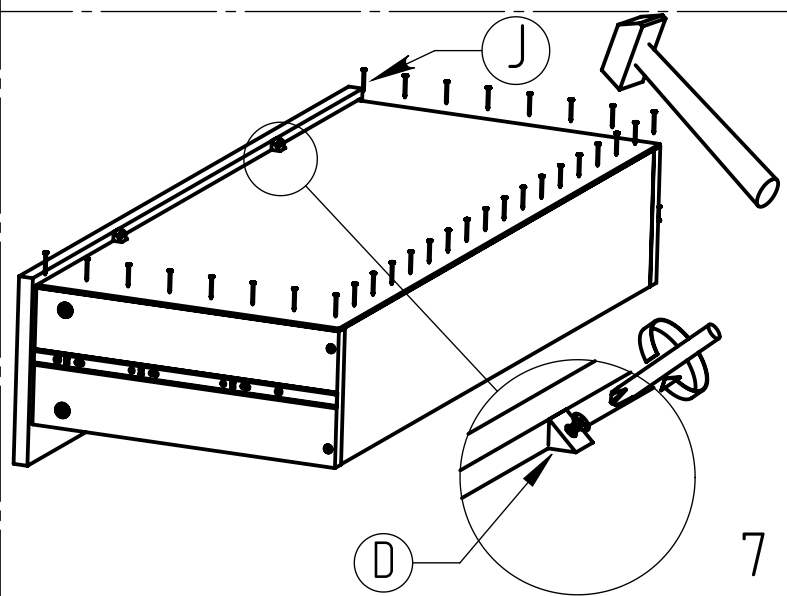

Bedroom set Viva

commode

garant-nv.com

Length - 900 mm

Height - 750 mm

Depth - 390 mm

Product specification

Nº	axb	x	Paket	Nº	axb	x	Paket
①	901x391	1	1/1	⑧	868x61	1	1/1
②	868x81	2	1/1	⑨	356x841	3	1/1
③	707x391	1	1/1	⑩	351x151	3	1/1
④	707x391	1	1/1	⑪	351x151	3	1/1
⑤	206x863	1	1/1	⑫	811x151	3	1/1
⑥	206x863	2	1/1	⑬	L-868	1	1/1
⑦	327x96	2	1/1	⑭		1	1/1

①	 x22	②	 x16	③.1	 x16	③.2	 x16
④	 x5 ④.1  x5	⑤	 x2	⑥	 3.5x16 x18	⑥.1	 6.3x13 x18
⑦.2	 4x30 x12	⑧	 8x35 x6	⑨	 L-350 x3	⑩	 x12
⑪	 x6	⑫	 x100	⑬	 x1		

3

4

6