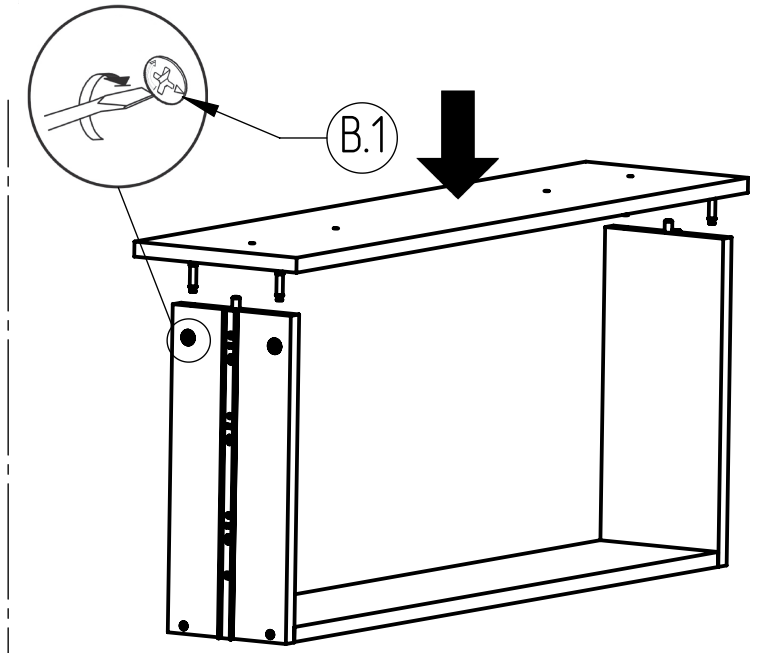

Bedroom set Viva

commode

garant-nv.com

Length - 900 mm

Height - 750 mm

Depth - 390 mm

Product specification

Nº	axb	x	Paket	Nº	axb	x	Paket
①	901x391	1	1/1	⑧	868x61	1	1/1
②	868x81	2	1/1	⑨	356x841	3	1/1
③	707x391	1	1/1	⑩	351x151	3	1/1
④	707x391	1	1/1	⑪	351x151	3	1/1
⑤	206x863	1	1/1	⑫	811x151	3	1/1
⑥	206x863	2	1/1	⑬	L-868	1	1/1
⑦	327x96	2	1/1	⑭		1	1/1

①	 x22	②	 x16	③.1	 x16	③.2	 x16
④	 x5 ④.1  x5	⑤	 x2	⑥	 3.5x16 x18	⑥.1	 6.3x13 x18
⑦.2	 4x30 x12	⑧	 8x35 x6	⑨	 L-350 x3	⑩	 x12
⑪	 x6	⑫	 x100	⑬	 x1		

3

4

6