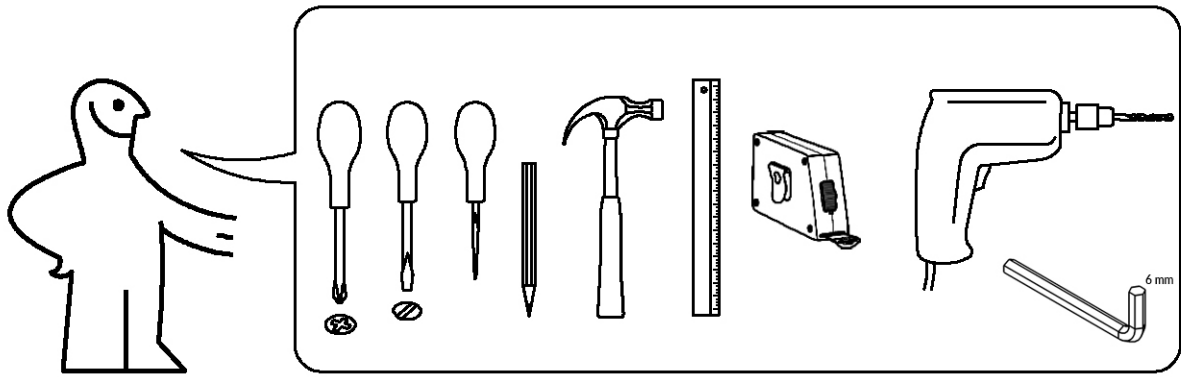

Bedroom set Viva

commode

garant-nv.com

Length - 900 mm

Height - 750 mm

Depth - 390 mm

Product specification

Nº	axb	x	Paket	Nº	axb	x	Paket
①	901x391	1	1/1	⑧	868x61	1	1/1
②	868x81	2	1/1	⑨	356x841	3	1/1
③	707x391	1	1/1	⑩	351x151	3	1/1
④	707x391	1	1/1	⑪	351x151	3	1/1
⑤	206x863	1	1/1	⑫	811x151	3	1/1
⑥	206x863	2	1/1	⑬	L-868	1	1/1
⑦	327x96	2	1/1	⑭		1	1/1

①	 x22	②	 x16	③.1	 x16	③.2	 x16
④	 x5 ④.1  x5	⑤	 x2	⑥	 3.5x16 x18	⑥.1	 6.3x13 x18
⑦.2	 4x30 x12	⑧	 8x35 x6	⑨	 L-350 x3	⑩	 x12
⑪	 x6	⑫	 x100	⑬	 x1		

3

4

6