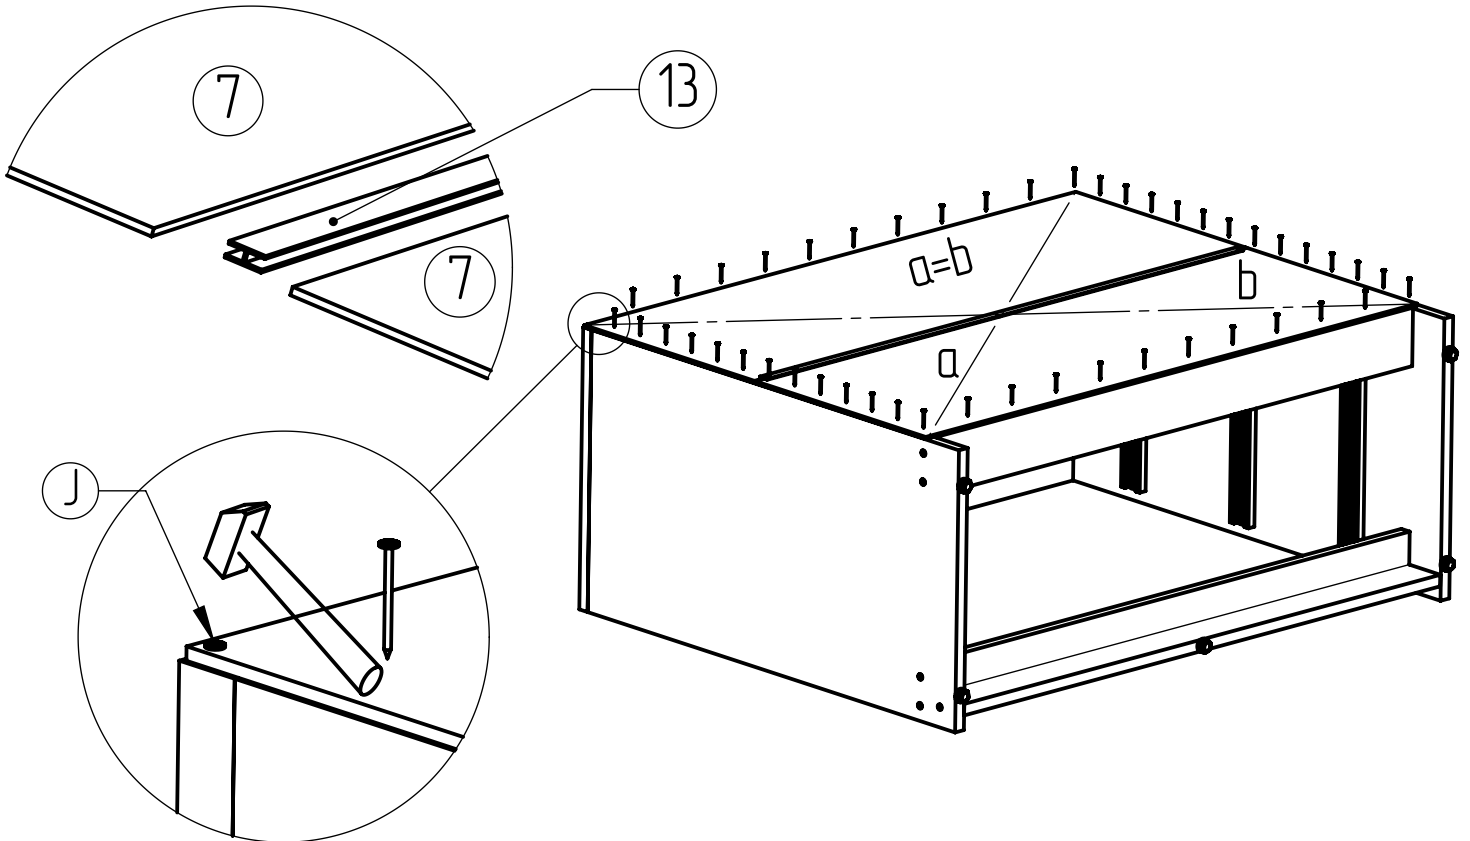

Bedroom set Viva

commode

garant-nv.com

Length - 900 mm

Height - 750 mm

Depth - 390 mm

Product specification

Nº	axb	x	Paket	Nº	axb	x	Paket
①	901x391	1	1/1	⑧	868x61	1	1/1
②	868x81	2	1/1	⑨	356x841	3	1/1
③	707x391	1	1/1	⑩	351x151	3	1/1
④	707x391	1	1/1	⑪	351x151	3	1/1
⑤	206x863	1	1/1	⑫	811x151	3	1/1
⑥	206x863	2	1/1	⑬	L-868	1	1/1
⑦	327x96	2	1/1	⑭		1	1/1

①	 x22	②	 x16	③.1	 x16	③.2	 x16
④	 x5 ④.1  x5	⑤	 x2	⑥	 3.5x16 x18	⑥.1	 6.3x13 x18
⑦.2	 4x30 x12	⑧	 8x35 x6	⑨	 L-350 x3	⑩	 x12
⑪	 x6	⑫	 x100	⑬	 x1		

3

4

6