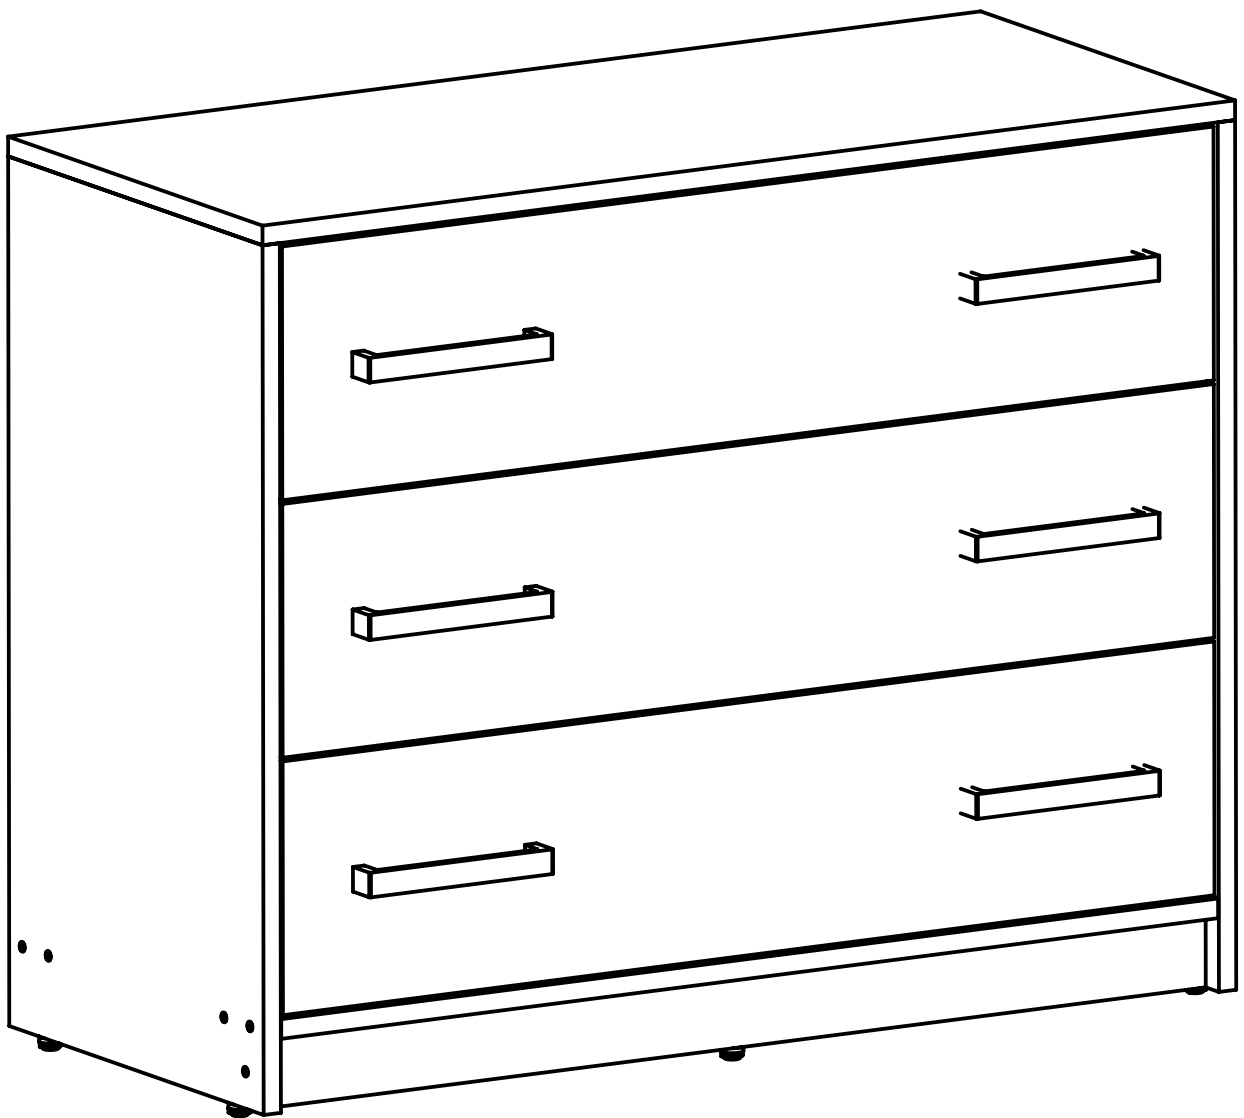

Bedroom set Viva

commode

garant-nv.com

Length - 900 mm

Height - 750 mm

Depth - 390 mm

Product specification

Nº	axb	x	Paket	Nº	axb	x	Paket
①	901x391	1	1/1	⑧	868x61	1	1/1
②	868x81	2	1/1	⑨	356x841	3	1/1
③	707x391	1	1/1	⑩	351x151	3	1/1
④	707x391	1	1/1	⑪	351x151	3	1/1
⑤	206x863	1	1/1	⑫	811x151	3	1/1
⑥	206x863	2	1/1	⑬	L-868	1	1/1
⑦	327x96	2	1/1	⑭		1	1/1

①	 x22	②	 x16	③.1	 x16	③.2	 x16
④	 x5 ④.1  x5	⑤	 x2	⑥	 3.5x16 x18	⑥.1	 6.3x13 x18
⑦.2	 4x30 x12	⑧	 8x35 x6	⑨	 L-350 x3	⑩	 x12
⑪	 x6	⑫	 x100	⑬	 x1		

3

4

6