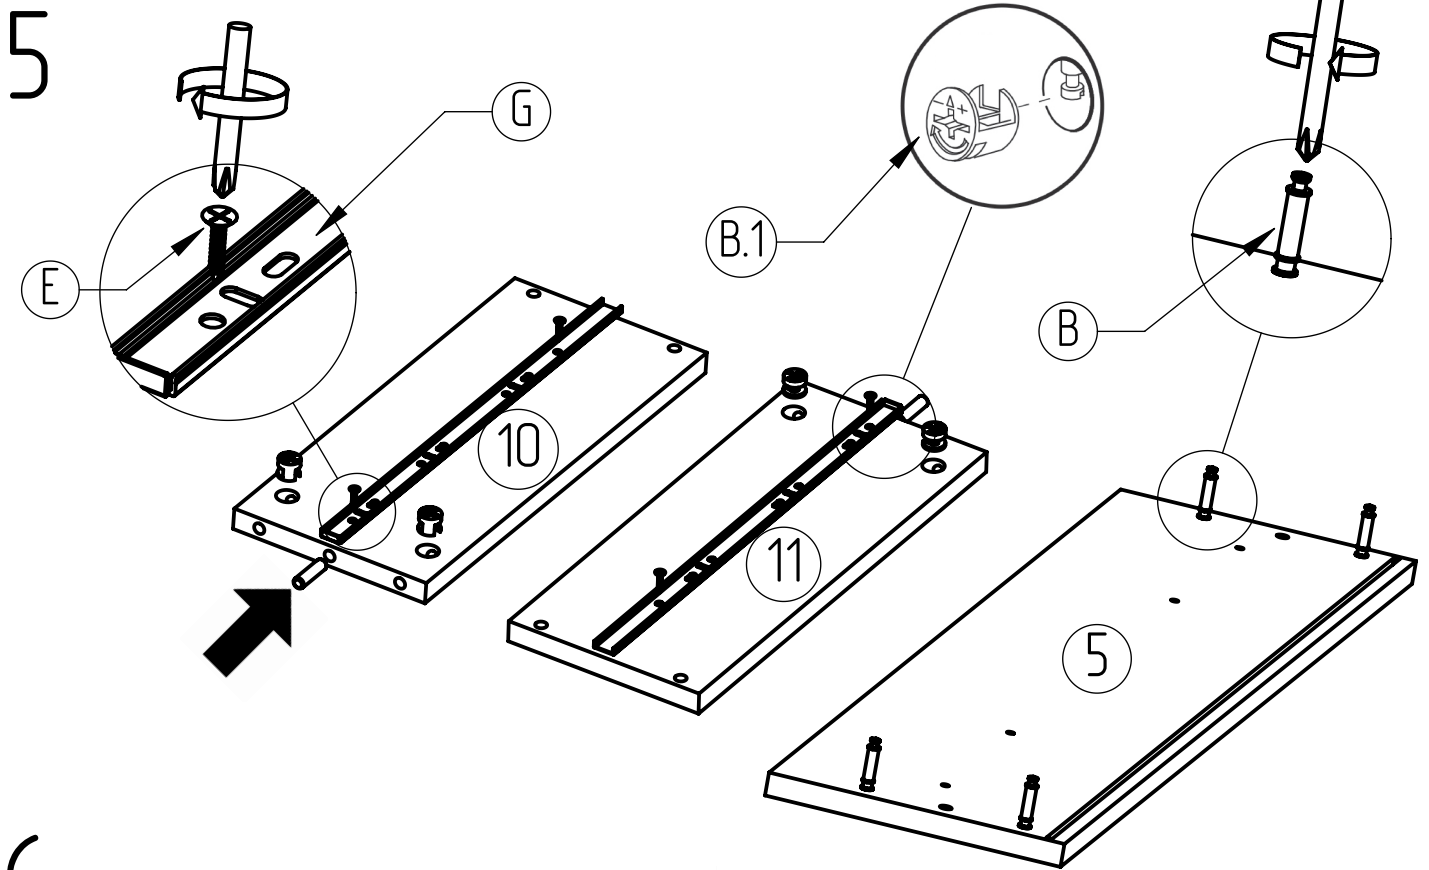

Bedroom set Viva

commode

garant-nv.com

Length - 900 mm

Height - 750 mm

Depth - 390 mm

Product specification

Nº	axb	x	Paket	Nº	axb	x	Paket
①	901x391	1	1/1	⑧	868x61	1	1/1
②	868x81	2	1/1	⑨	356x841	3	1/1
③	707x391	1	1/1	⑩	351x151	3	1/1
④	707x391	1	1/1	⑪	351x151	3	1/1
⑤	206x863	1	1/1	⑫	811x151	3	1/1
⑥	206x863	2	1/1	⑬	L-868	1	1/1
⑦	327x96	2	1/1	⑭		1	1/1

①	 x22	②	 x16	③.1	 x16	③.2	 x16
④	 x5 ④.1  x5	⑤	 x2	⑥	 3.5x16 x18	⑥.1	 6.3x13 x18
⑦.2	 4x30 x12	⑧	 8x35 x6	⑨	 L-350 x3	⑩	 x12
⑪	 x6	⑫	 x100	⑬	 x1		

3

4

6