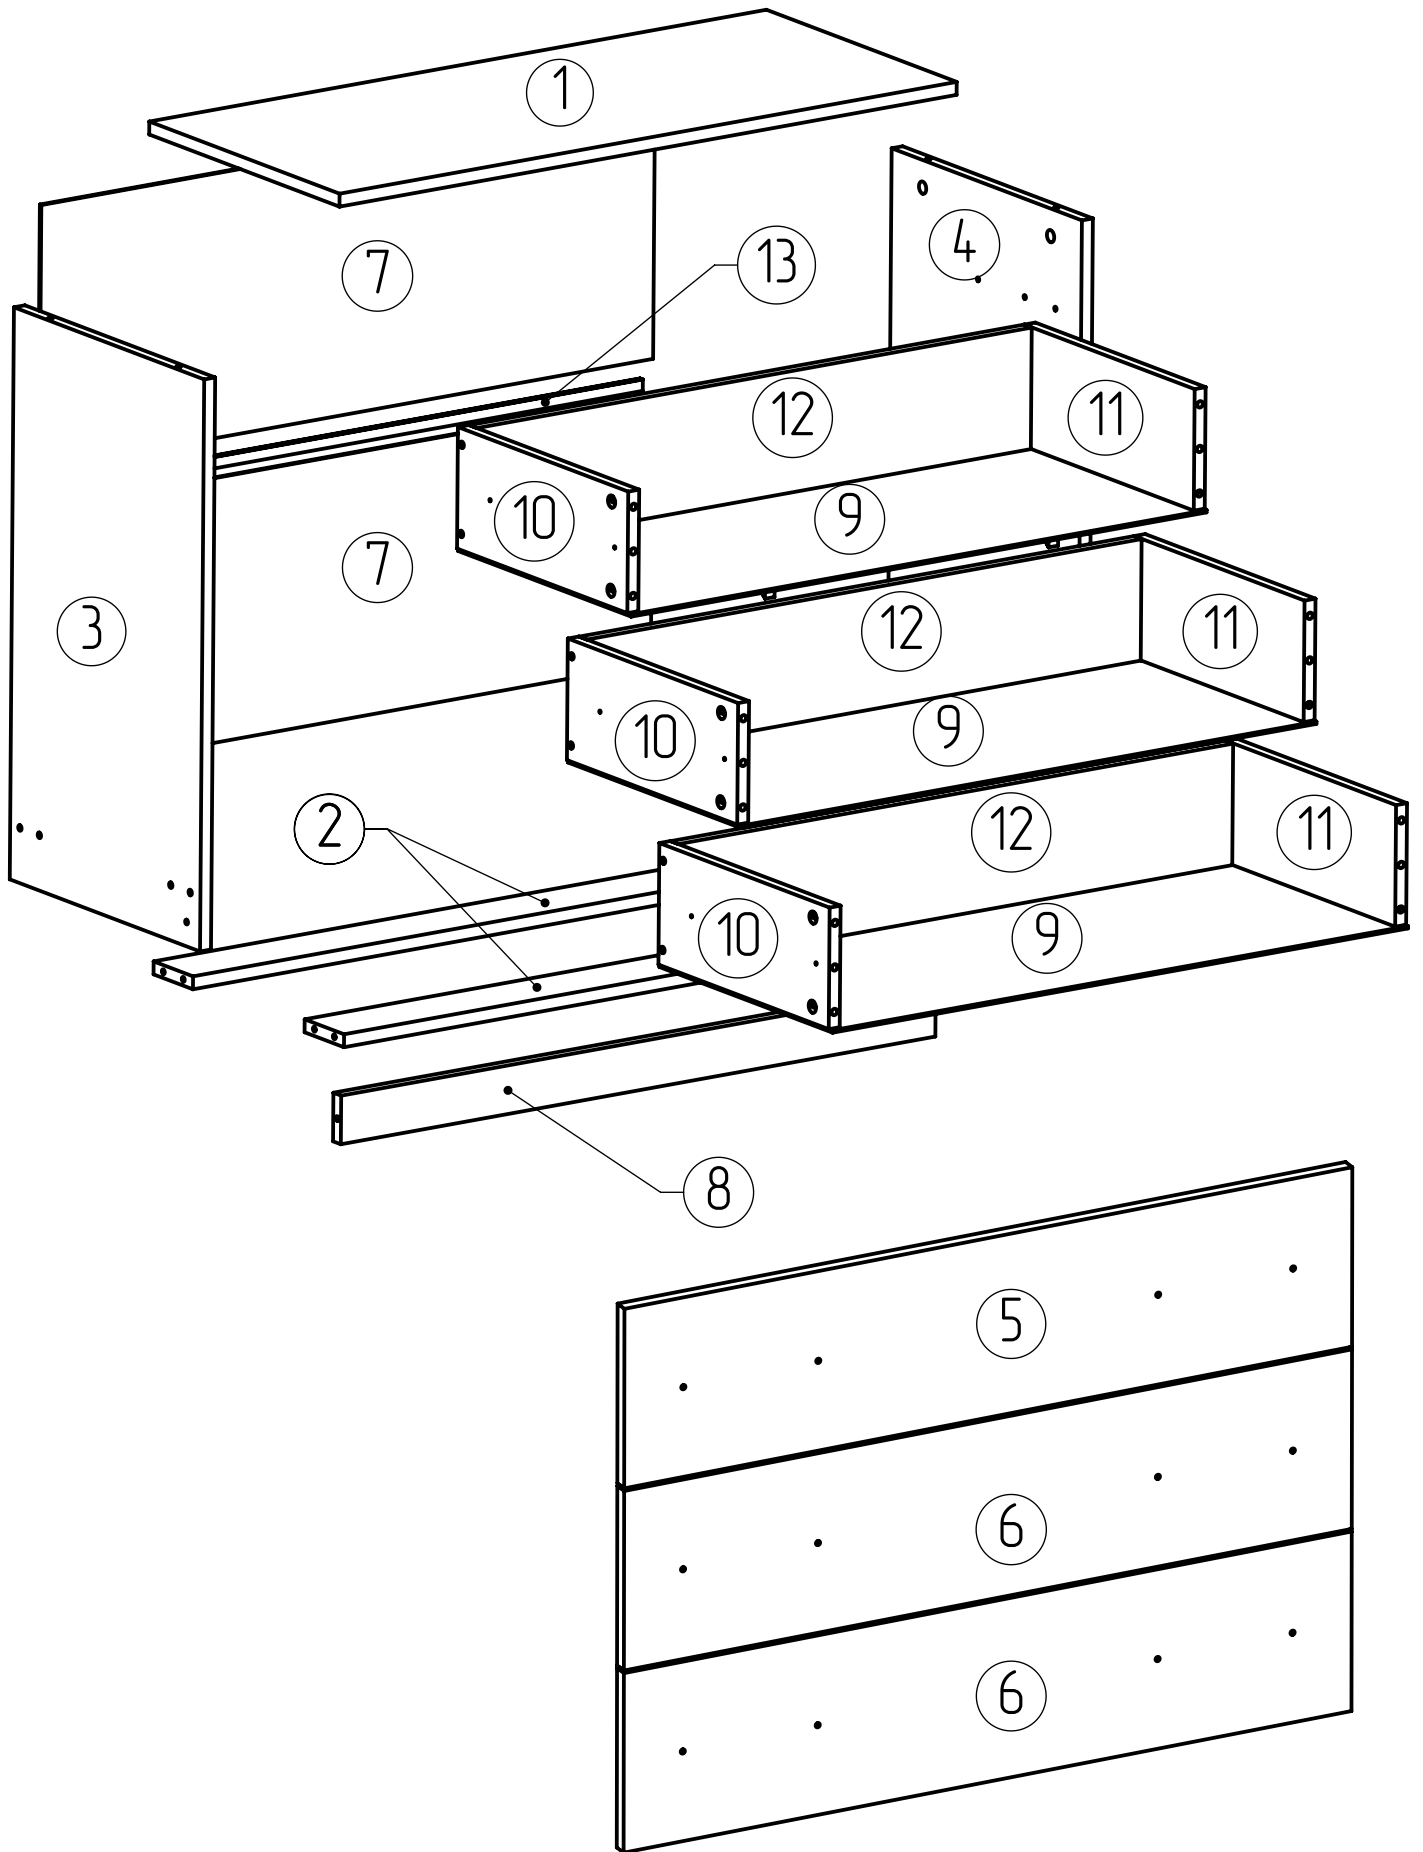

Bedroom set Viva

commode

garant-nv.com

Length - 900 mm

Height - 750 mm

Depth - 390 mm

Product specification

Nº	axb	x	Paket	Nº	axb	x	Paket
①	901x391	1	1/1	⑧	868x61	1	1/1
②	868x81	2	1/1	⑨	356x841	3	1/1
③	707x391	1	1/1	⑩	351x151	3	1/1
④	707x391	1	1/1	⑪	351x151	3	1/1
⑤	206x863	1	1/1	⑫	811x151	3	1/1
⑥	206x863	2	1/1	⑬	L-868	1	1/1
⑦	327x96	2	1/1	⑭		1	1/1

①	 x22	②	 x16	③.1	 x16	③.2	 x16
④	 x5 ④.1  x5	⑤	 x2	⑥	 3.5x16 x18	⑥.1	 6.3x13 x18
⑦.2	 4x30 x12	⑧	 8x35 x6	⑨	 L-350 x3	⑩	 x12
⑪	 x6	⑫	 x100	⑬	 x1		

3

4

6