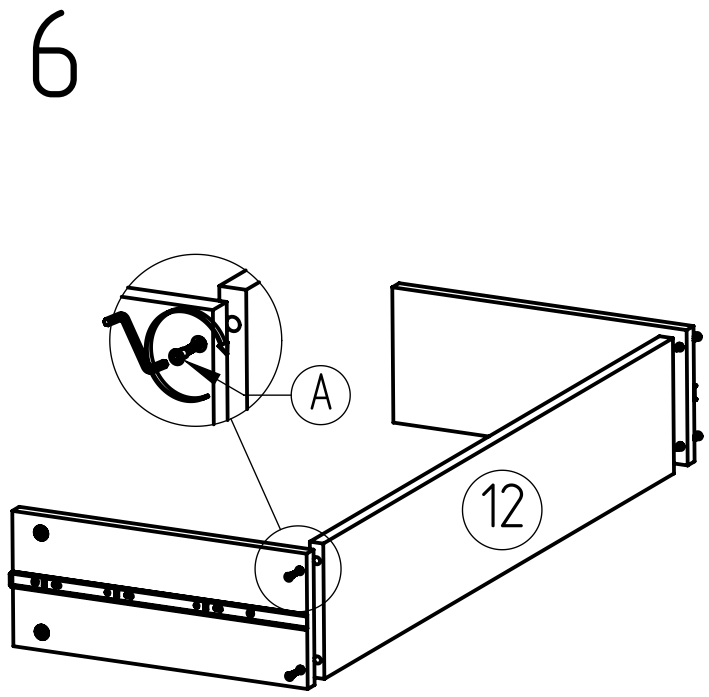

Bedroom set Viva

commode

garant-nv.com

Length - 900 mm

Height - 750 mm

Depth - 390 mm

Product specification

Nº	axb	x	Paket	Nº	axb	x	Paket
①	901x391	1	1/1	⑧	868x61	1	1/1
②	868x81	2	1/1	⑨	356x841	3	1/1
③	707x391	1	1/1	⑩	351x151	3	1/1
④	707x391	1	1/1	⑪	351x151	3	1/1
⑤	206x863	1	1/1	⑫	811x151	3	1/1
⑥	206x863	2	1/1	⑬	L-868	1	1/1
⑦	327x96	2	1/1	⑭		1	1/1

①	 x22	②	 x16	③.1	 x16	③.2	 x16
④	 x5 ④.1  x5	⑤	 x2	⑥	 3.5x16 x18	⑥.1	 6.3x13 x18
⑦.2	 4x30 x12	⑧	 8x35 x6	⑨	 L-350 x3	⑩	 x12
⑪	 x6	⑫	 x100	⑬	 x1		

3

4

6