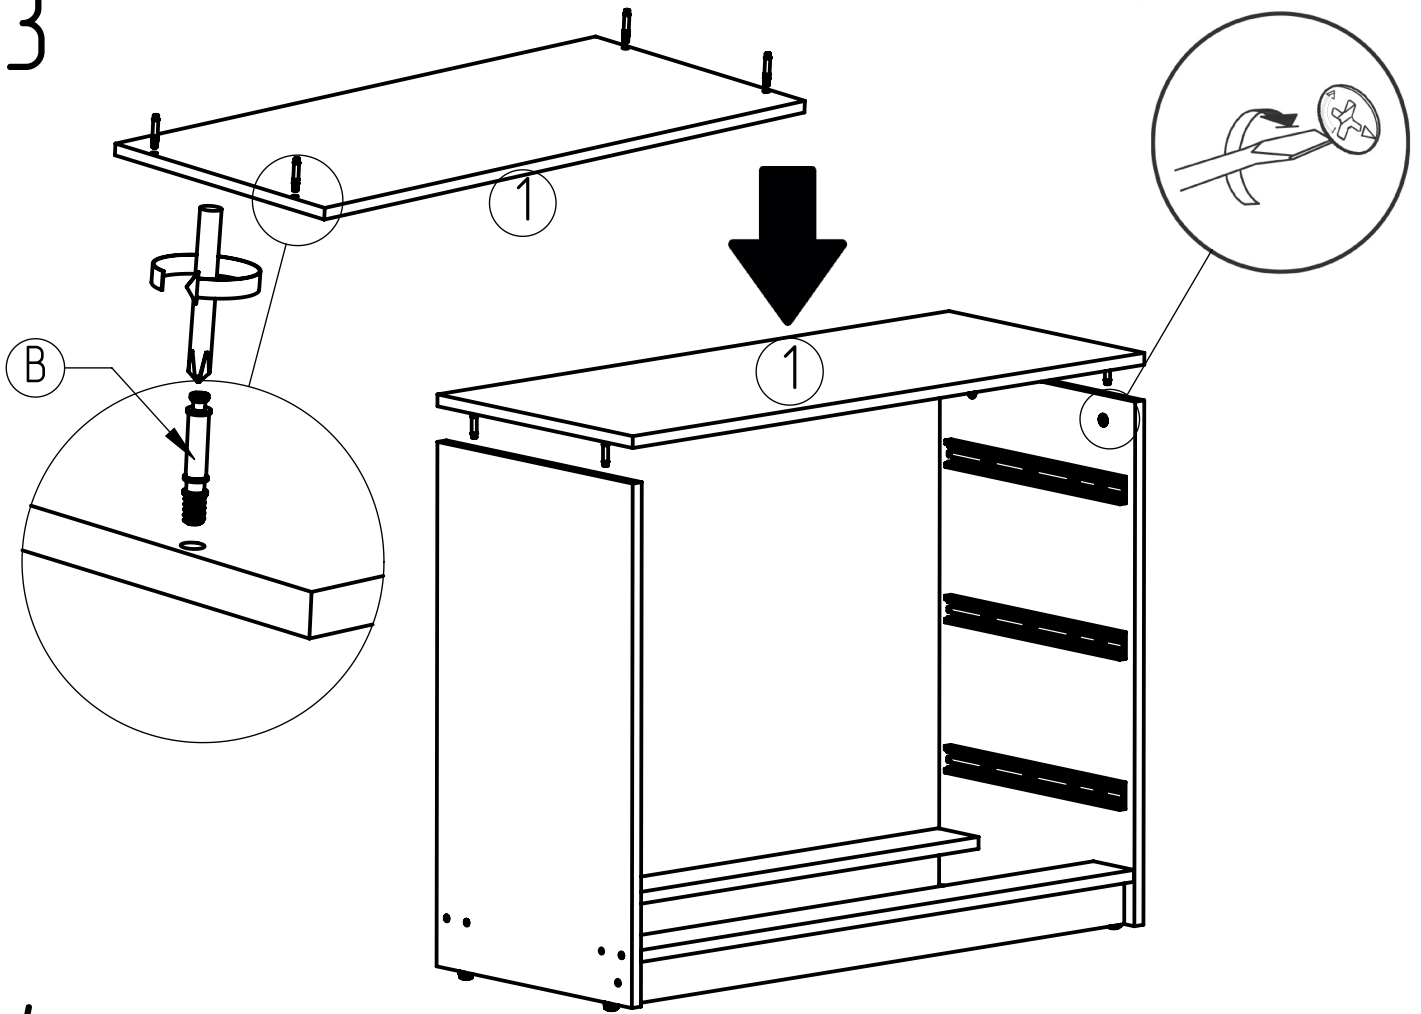

Bedroom set Viva

commode

garant-nv.com

Length - 900 mm

Height - 750 mm

Depth - 390 mm

Product specification

Nº	axb	x	Paket	Nº	axb	x	Paket
①	901x391	1	1/1	⑧	868x61	1	1/1
②	868x81	2	1/1	⑨	356x841	3	1/1
③	707x391	1	1/1	⑩	351x151	3	1/1
④	707x391	1	1/1	⑪	351x151	3	1/1
⑤	206x863	1	1/1	⑫	811x151	3	1/1
⑥	206x863	2	1/1	⑬	L-868	1	1/1
⑦	327x96	2	1/1	⑭		1	1/1

①	 x22	②	 x16	③.1	 x16	③.2	 x16
④	 x5 ④.1  x5	⑤	 x2	⑥	 3.5x16 x18	⑥.1	 6.3x13 x18
⑦.2	 4x30 x12	⑧	 8x35 x6	⑨	 L-350 x3	⑩	 x12
⑪	 x6	⑫	 x100	⑬	 x1		

3

4

6