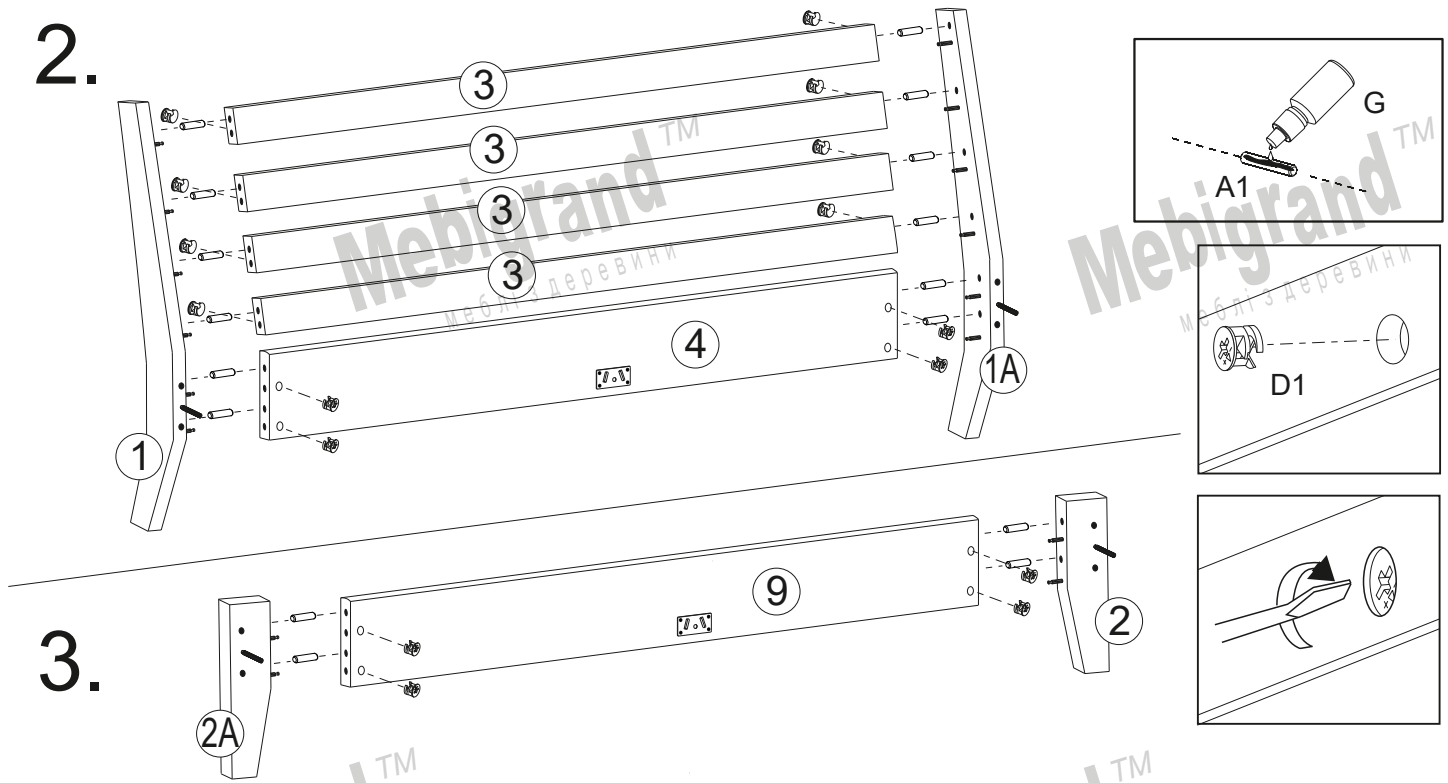

Mebigrand™

меблі з деревини

ЧЕЛСІ

CHELSEA

24x A1 	16x C1 	16x D1 	4x E16 Ø 3.5x45 
4x B4 	1x G 	4x B5 	4x U5 
12x E12 Ø 3.5x25 	Mebigrand™ меблі з дерева		

№	x
1+1A	1+1
2+2A	1+1
3	4
4	1
5	2
6	1
7	2
8	2
9	1