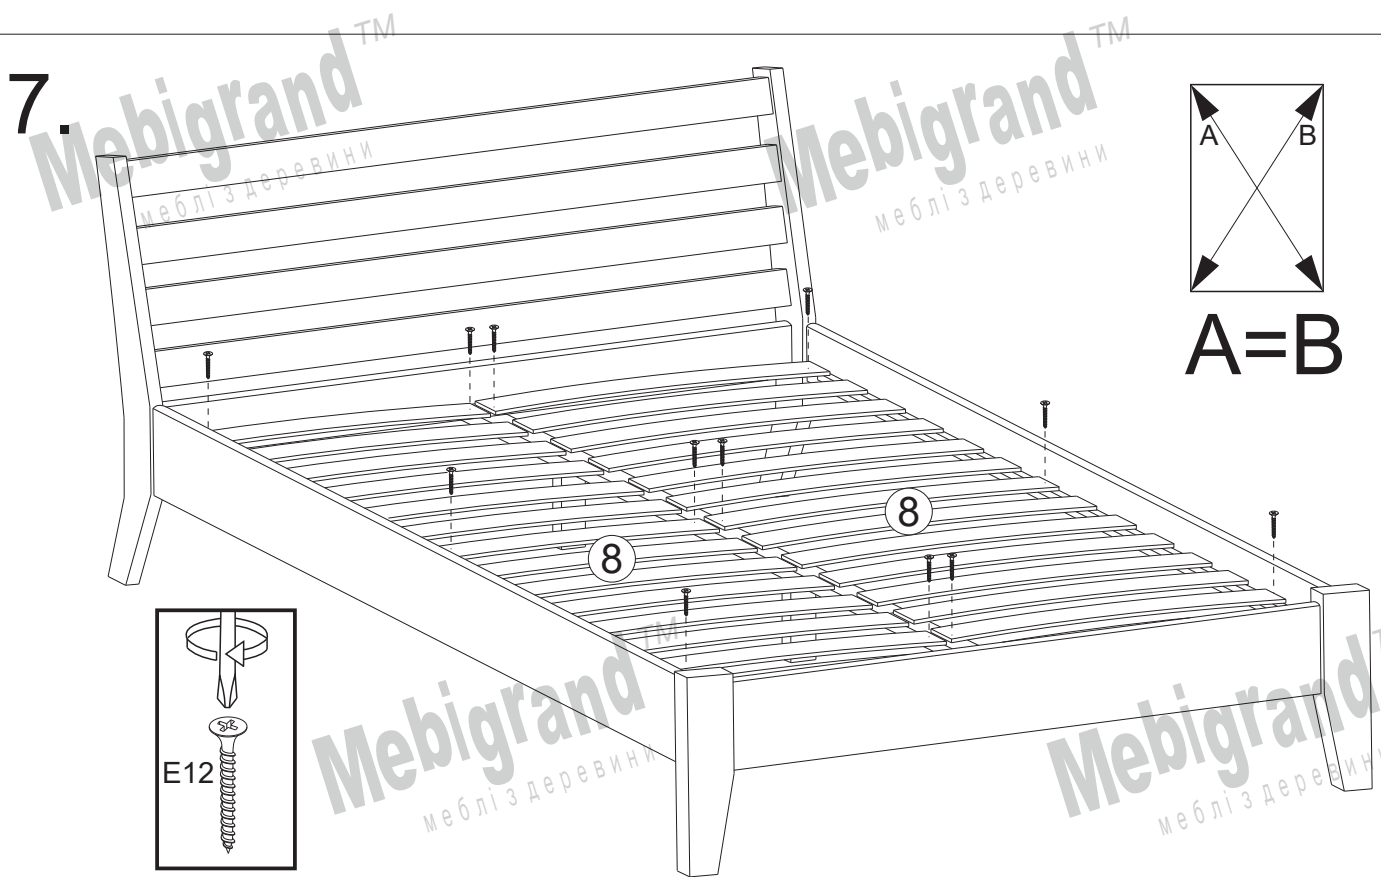

Mebigrand™

меблі з деревини

ЧЕЛСІ

CHELSEA

24x A1 	16x C1 	16x D1 	4x E16 Ø 3.5x45 
4x B4 	1x G 	4x B5 	4x U5 
12x E12 Ø 3.5x25 	Mebigrand™ меблі з дерева		

№	x
1+1A	1+1
2+2A	1+1
3	4
4	1
5	2
6	1
7	2
8	2
9	1