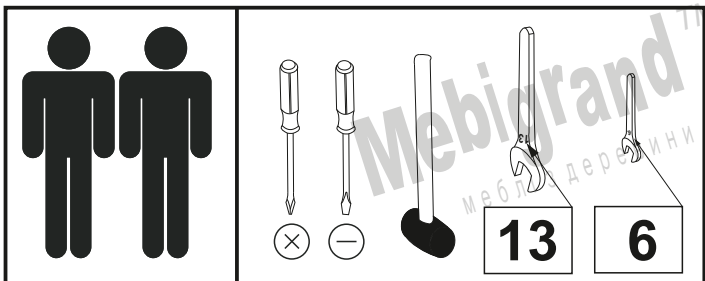

Mebigrand™

меблі з деревини

ЧЕЛСІ

CHELSEA

24x A1 	16x C1 	16x D1 	4x E16 Ø 3.5x45 
4x B4 	1x G 	4x B5 	4x U5 
12x E12 Ø 3.5x25 	Mebigrand™ меблі з дерева		

№	x
1+1A	1+1
2+2A	1+1
3	4
4	1
5	2
6	1
7	2
8	2
9	1