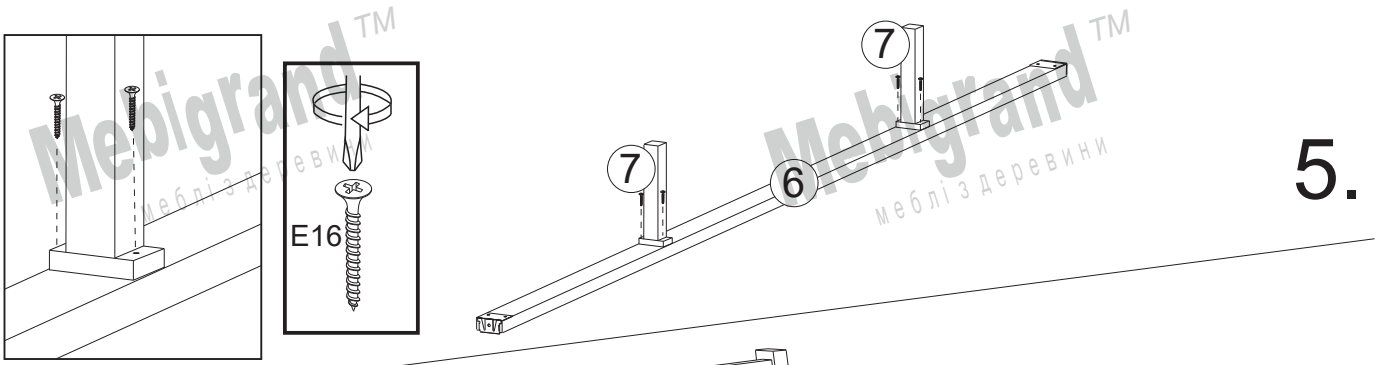

Mebigrand™

меблі з деревини

ЧЕЛСІ

CHELSEA

24x A1 	16x C1 	16x D1 	4x E16 Ø 3.5x45 
4x B4 	1x G 	4x B5 	4x U5 
12x E12 Ø 3.5x25 	Mebigrand™ меблі з дерева		

№	x
1+1A	1+1
2+2A	1+1
3	4
4	1
5	2
6	1
7	2
8	2
9	1