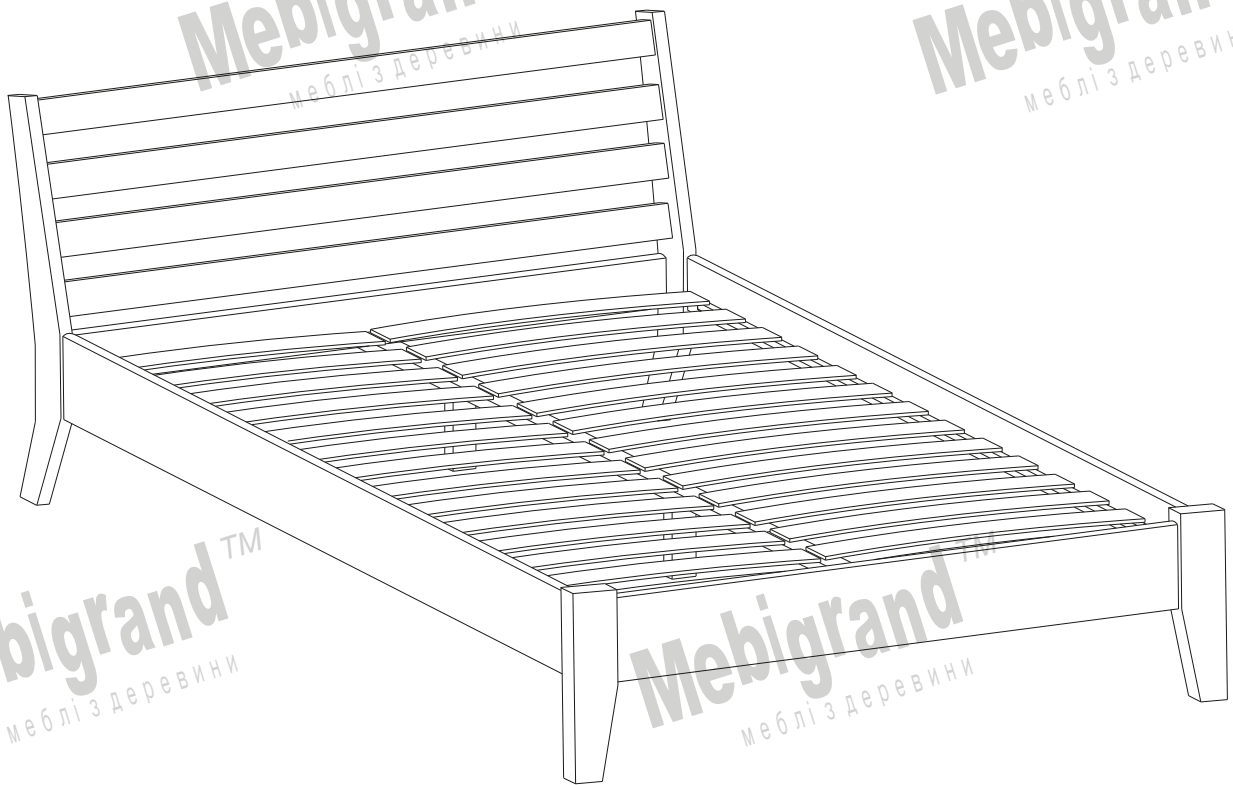

Mebigrand™

меблі з деревини

ЧЕЛСІ

CHELSEA

24x A1 	16x C1 	16x D1 	4x E16 Ø 3.5x45 
4x B4 	1x G 	4x B5 	4x U5 
12x E12 Ø 3.5x25 	Mebigrand™ меблі з дерева		

№	x
1+1A	1+1
2+2A	1+1
3	4
4	1
5	2
6	1
7	2
8	2
9	1