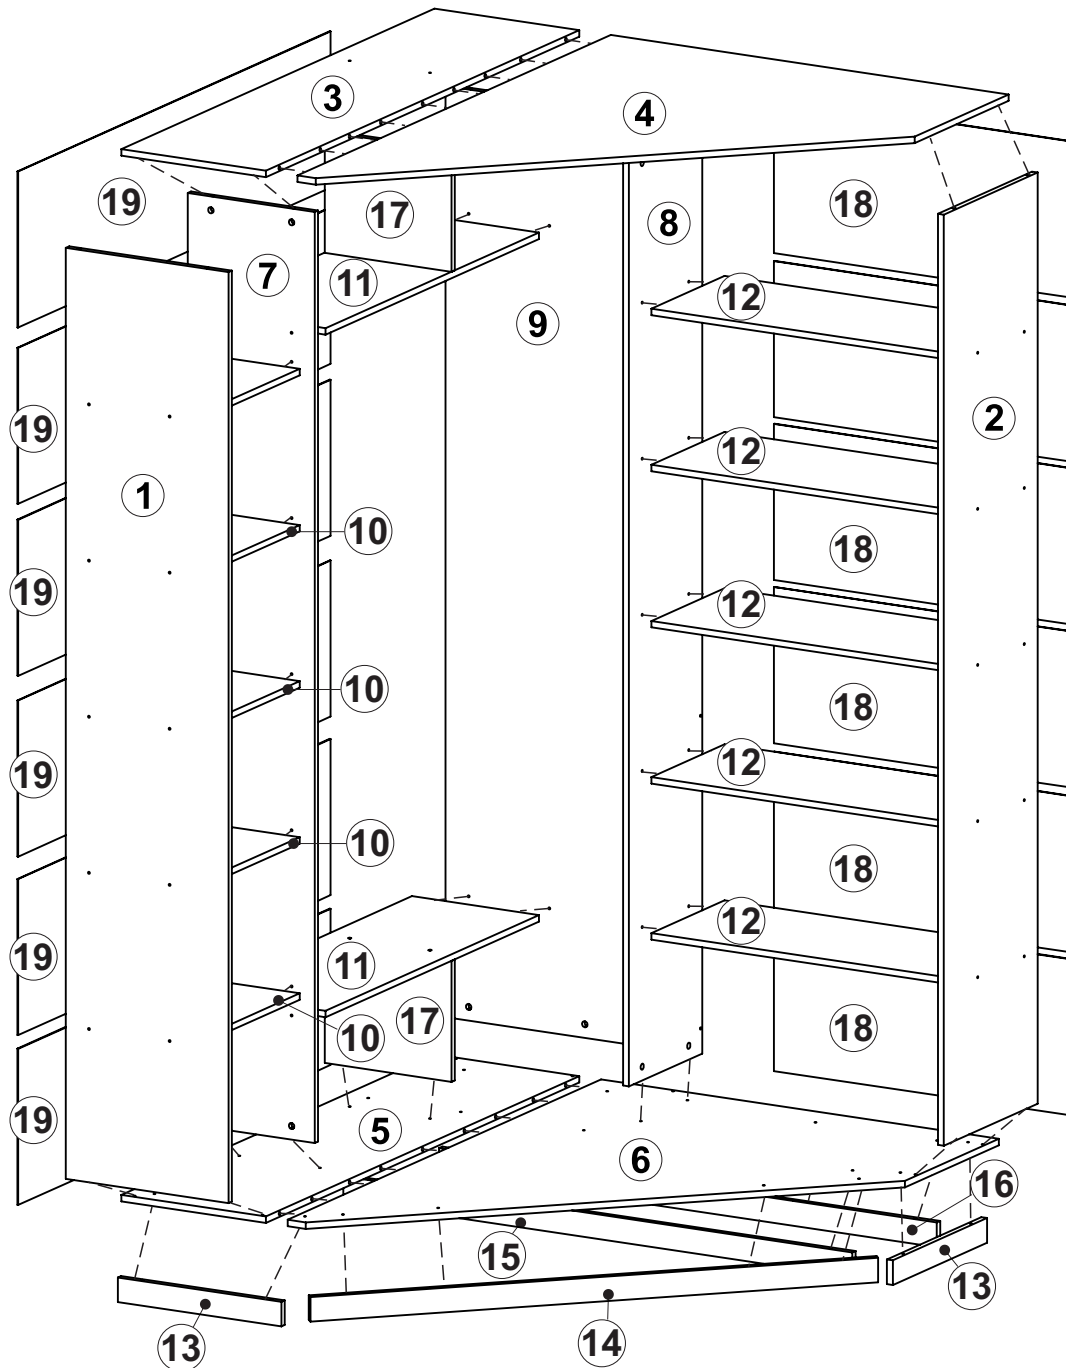

Шафа-купе кутова 240 (140x140, 150x150)

Corner wardrobe - 240 (140x140, 150x150)

ШКК 240 (140-150)

ШКК 240x140x140

ШКК 240x150x150

| | | | |
|---|-------------------|--------------------|---|
| ① | 2308x452x16 | 2308x452x16 | 1 |
| ② | 2308x452x16 | 2308x452x16 | 1 |
| ③ | 1400x400x16 | 1500x400x16 | 1 |
| ④ | 1400x1000x16 | 1500x1100x16 | 1 |
| ⑤ | 1400x400x16 | 1500x400x16 | 1 |
| ⑥ | 1400x1000x16 | 1500x1100x16 | 1 |
| ⑦ | 2308x351x16 | 2308x351x16 | 1 |
| ⑧ | 2308x351x16 | 2308x351x16 | 1 |
| ⑨ | 668x2308x16 | 668x2308x16 | 1 |
| ⑩ | 430x351x16 | 430x351x16 | 5 |
| ⑪ | 351x922x16 | 351x1022x16 | 2 |
| ⑫ | 700x351x16 | 800x351x16 | 5 |
| ⑬ | 61x452x16 | 61x452x16 | 2 |
| ⑭ | 61x1276x16 | 61x1407x16 | 1 |
| ⑮ | 61x1265x16 | 61x1407x16 | 1 |
| ⑯ | 61x1276x16 | 61x1376x16 | 1 |
| ⑰ | 300x350x16 | 300x350x16 | 2 |
| ⑱ | 728x387x2,5 | 828x387x2,5 | 6 |
| ⑲ | 1396x387x2,5 | 1496x387x2,5 | 6 |
| ⑳ | 2264x541 | 2264x591 | 2 |
| ㉑ | L=1366mm | L=1466mm | 1 |
| ㉒ | L=1366mm | L=1466mm | 1 |
| Ⓕ | L=918mm | L=1018mm | 1 |
| Ⓖ | L=430, 700, 922mm | L=430, 800, 1022mm | 5 |

| | | | |
|---|---|--|---|
| <p>A</p>  <p>x76</p> | <p>A1</p>  <p>x76</p> | <p>B</p>  <p>x24</p> | <p>B1</p>  <p>x6</p> |
| <p>B2</p>  <p>x36</p> | <p>C</p>  <p>x9</p> | <p>D 3,5x16</p>  <p>x6</p> | <p>E</p>  <p>x14</p> |
| <p>F</p>  <p>x1</p> | <p>G</p>  <p>x2</p> | <p>H</p>  <p>120gm</p> | <p>I</p>  <p>x8</p> |
| <p>J</p>  <p>x2</p> | <p>K</p>  <p>x15</p> | <p>L</p>  | <p>M 4x16</p>  <p>x20</p> |

1

2

3

4

5

6

7

8

9

10

11

12

13

14

15

16