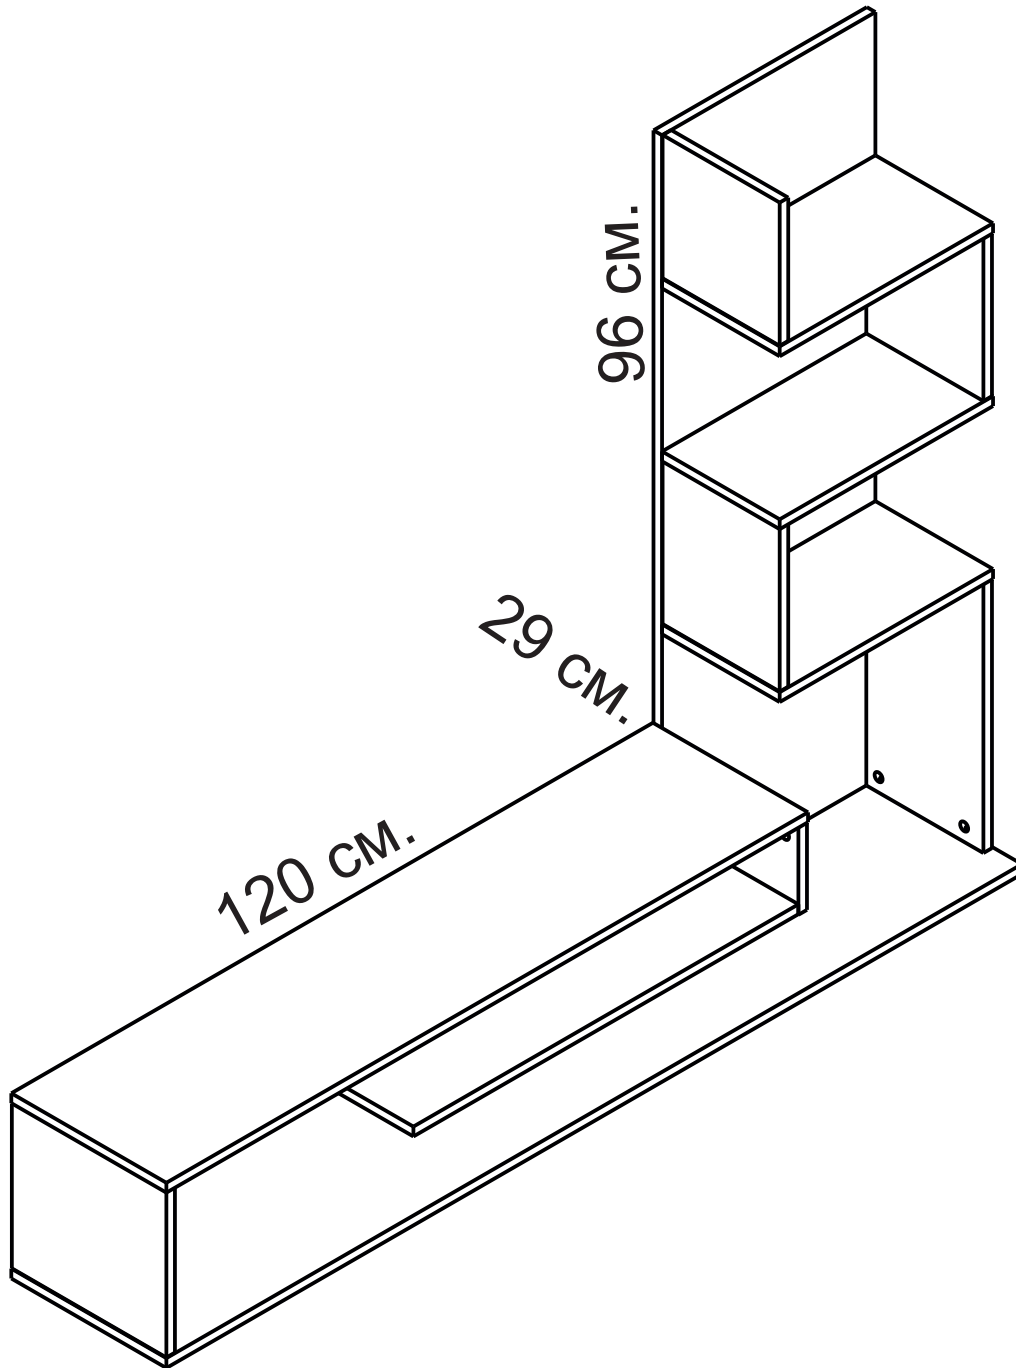

Снейк

ширина 160 см; высота 130 см; глубина 29 см

										Лист
Зм.	Лист	№ докум	Подпись	Дата						