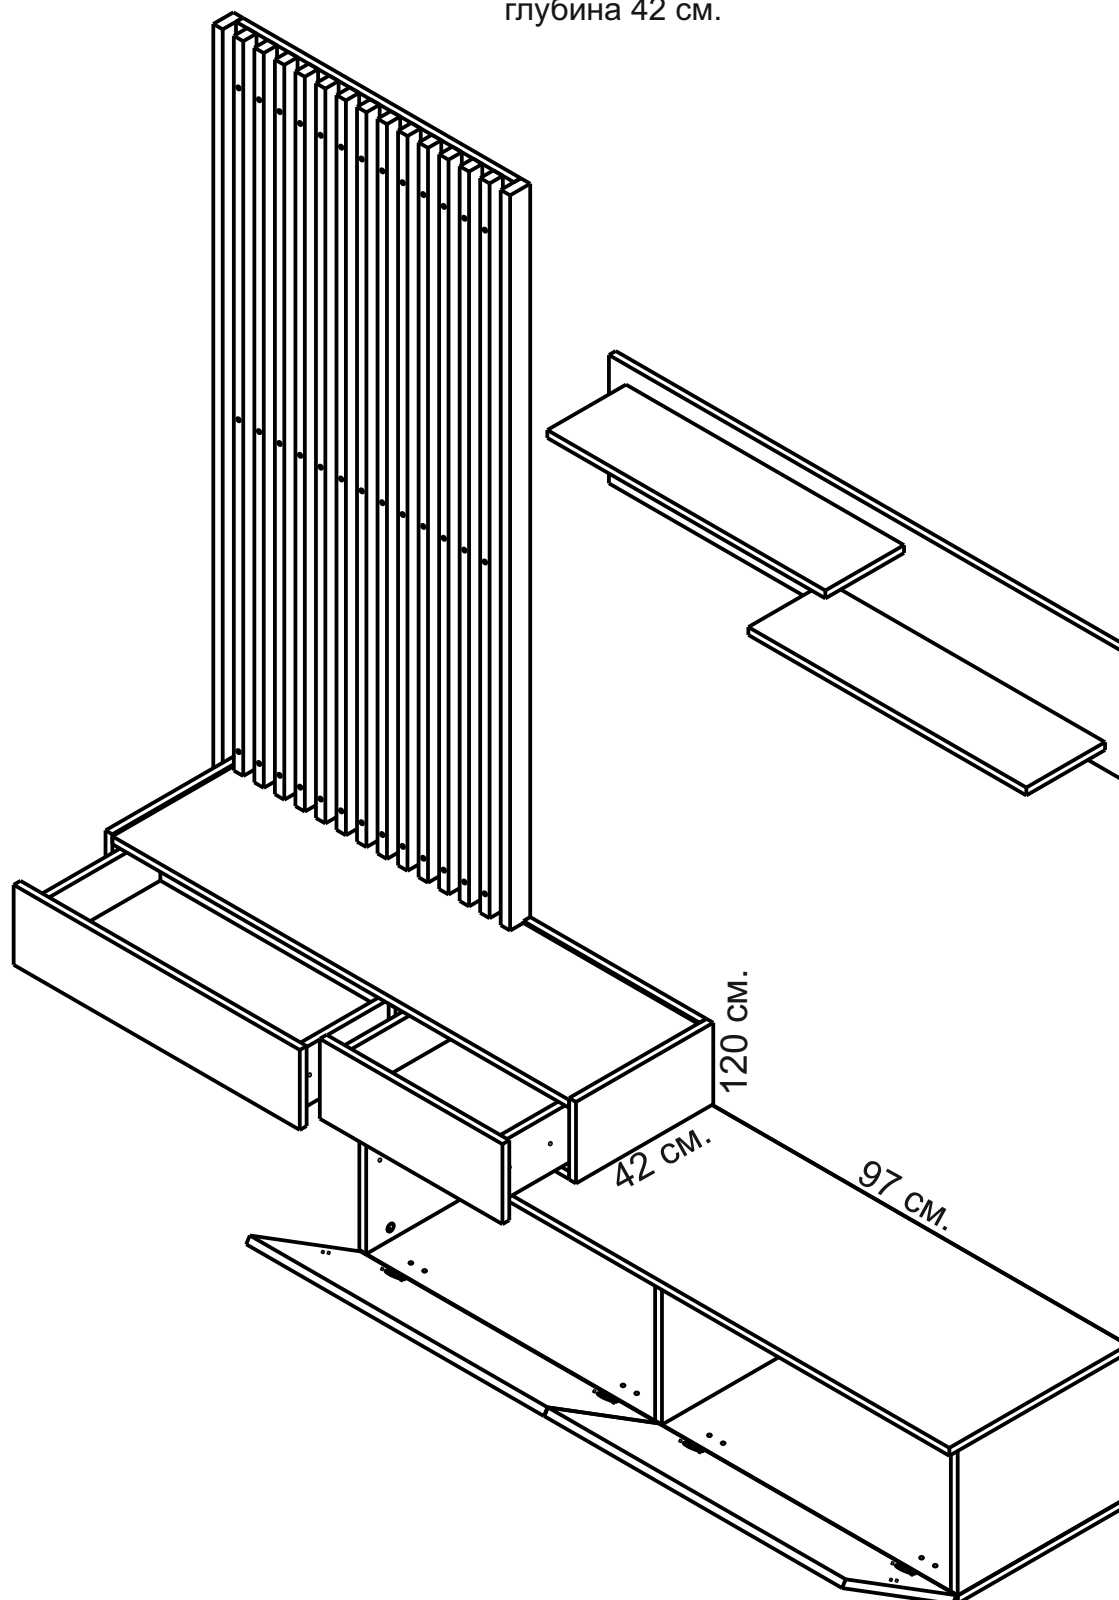

Ребека

Габаритные размеры :

ширина 210 см;

высота 200 см;

глубина 42 см.

										Лист
Зм.	Лист	№ докум	Подпись	Дата						

Ребека

Габаритные размеры :

ширина 210 см;

высота 200 см;

глубина 42 см.

Зм.	Лист	№ докум	Подпись	Дата	

Лист