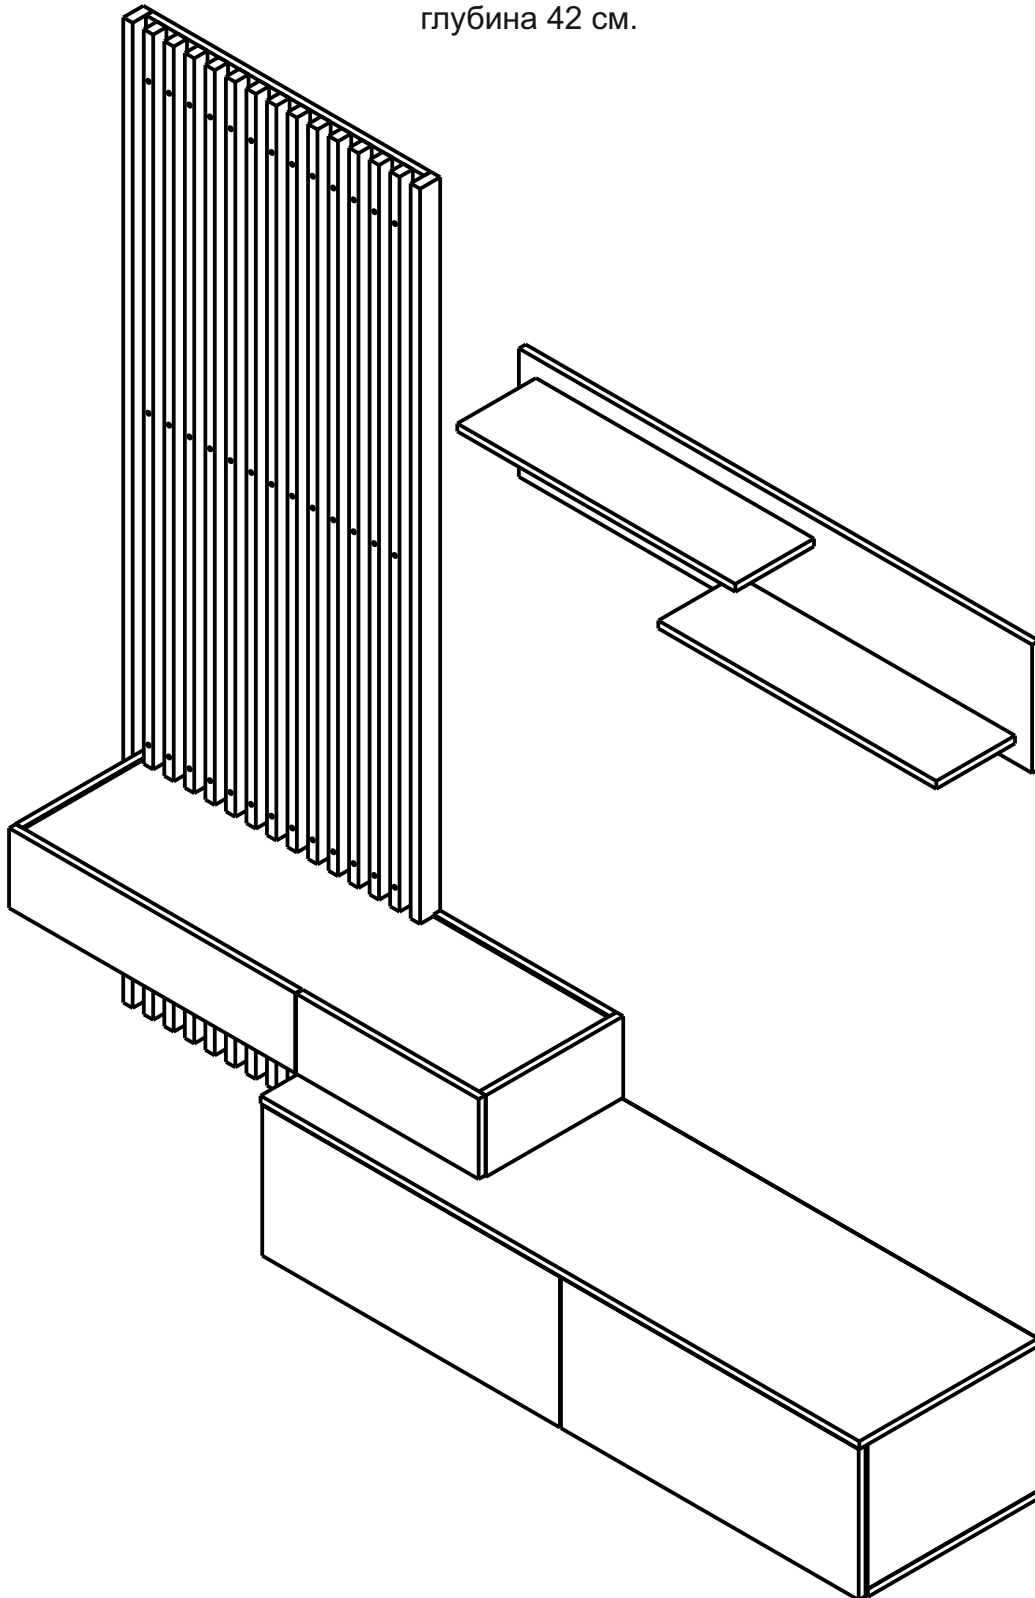

Ребека

Габаритные размеры :

ширина 210 см;

высота 200 см;

глубина 42 см.

										Лист
Зм.	Лист	№ докум	Подпись	Дата						

Ребека

Габаритные размеры :

ширина 210 см;

высота 200 см;

глубина 42 см.

Зм.	Лист	№ докум	Подпись	Дата	

Лист