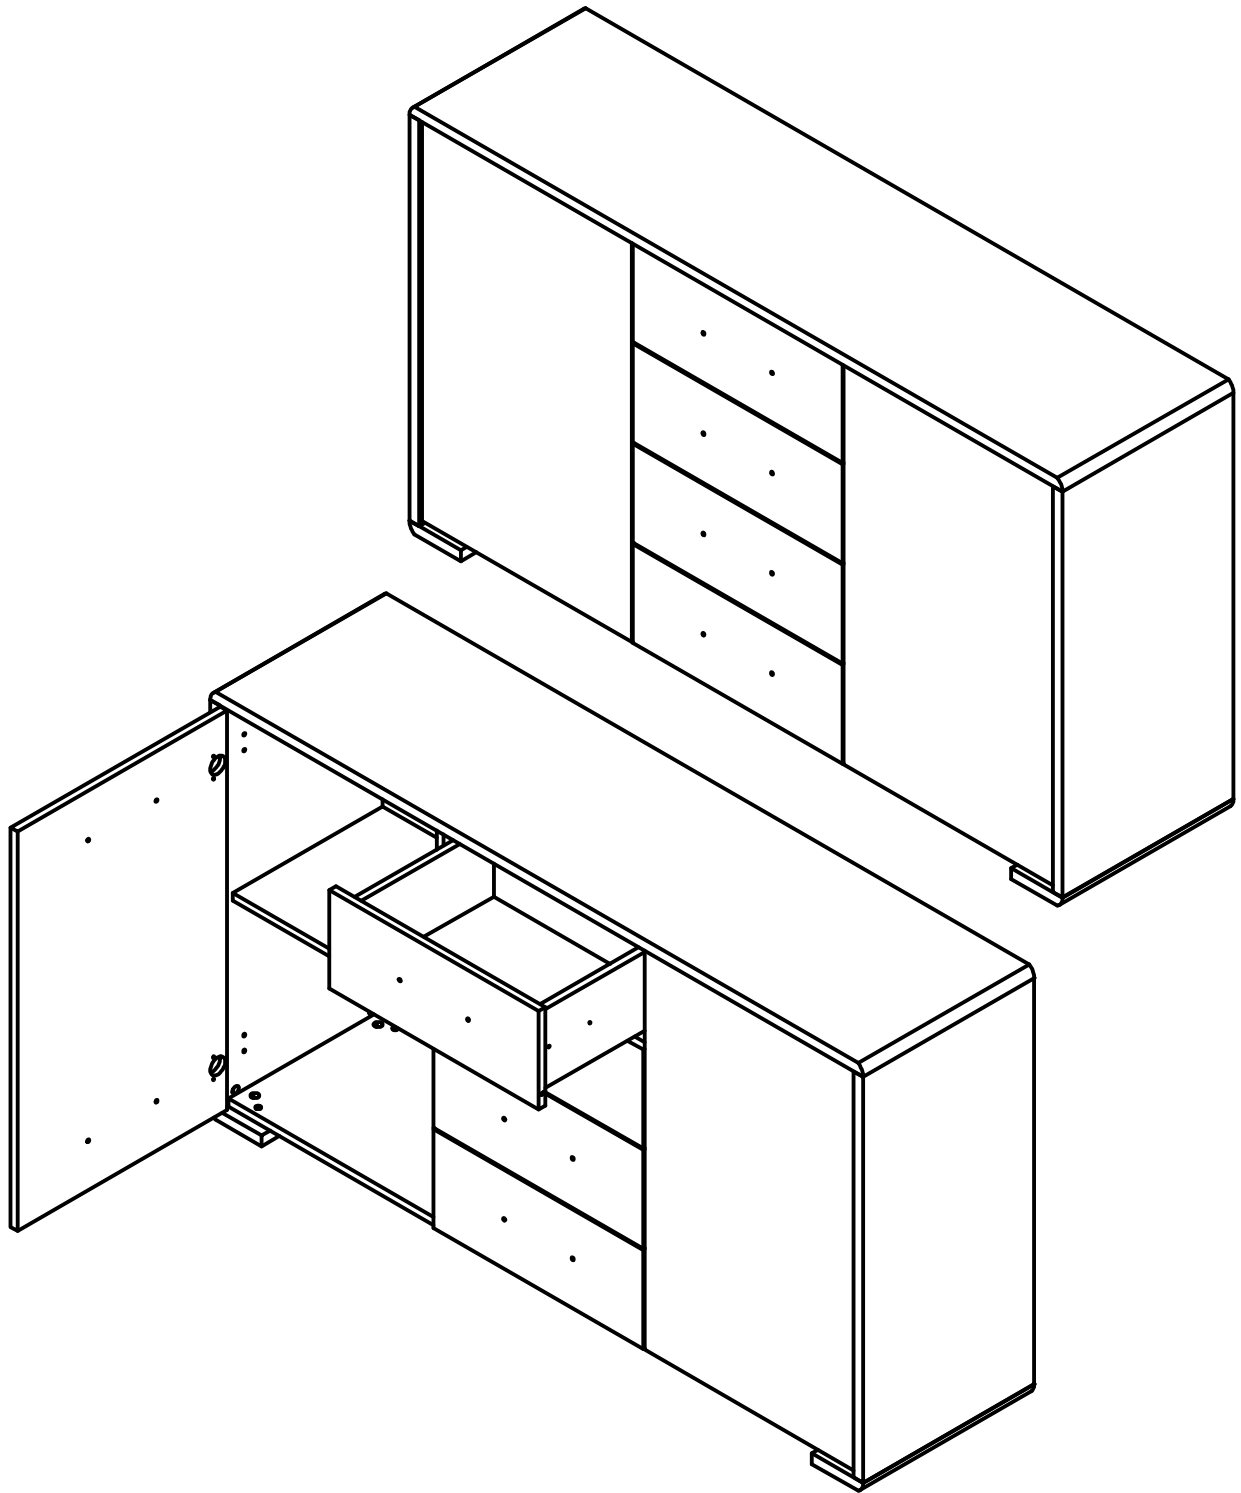

ширина 58 см; высота 194,5 см; глубина 40 см

										Лист
Зм.	Лист	№ докум	Подпись	Дата						

Комод КОМ4S

ширина 94 см; высота 87 см; глубина 40 см

										Лист
Зм.	Лист	№ докум	Подпись	Дата						

Зеркало LUS80

ширина 94 см; высота 80 см; глубина 6 см

										Лист
Зм.	Лист	№ докум	Подпись	Дата						

Кровать LOZ160 (каркас)

ширина 170 см; высота 42/90 см; глубина 212 см

										Лист
Зм.	Лист	№ докум	Подпись	Дата						

Шкаф SZF3D

ширина 153 см; высота 205 см; глубина 56,5 см

										Лист
Зм.	Лист	№ докум	Подпись	Дата						

Комод КОМ2D4S

ширина 153 см; высота 87 см; глубина 40 см

										Лист
Зм.	Лист	№ докум	Подпись	Дата						

Шкаф SZF4D 220

ширина 202 см; высота 220 см; глубина 56,5 см

										Лист
Зм.	Лист	№ докум	Подпись	Дата						