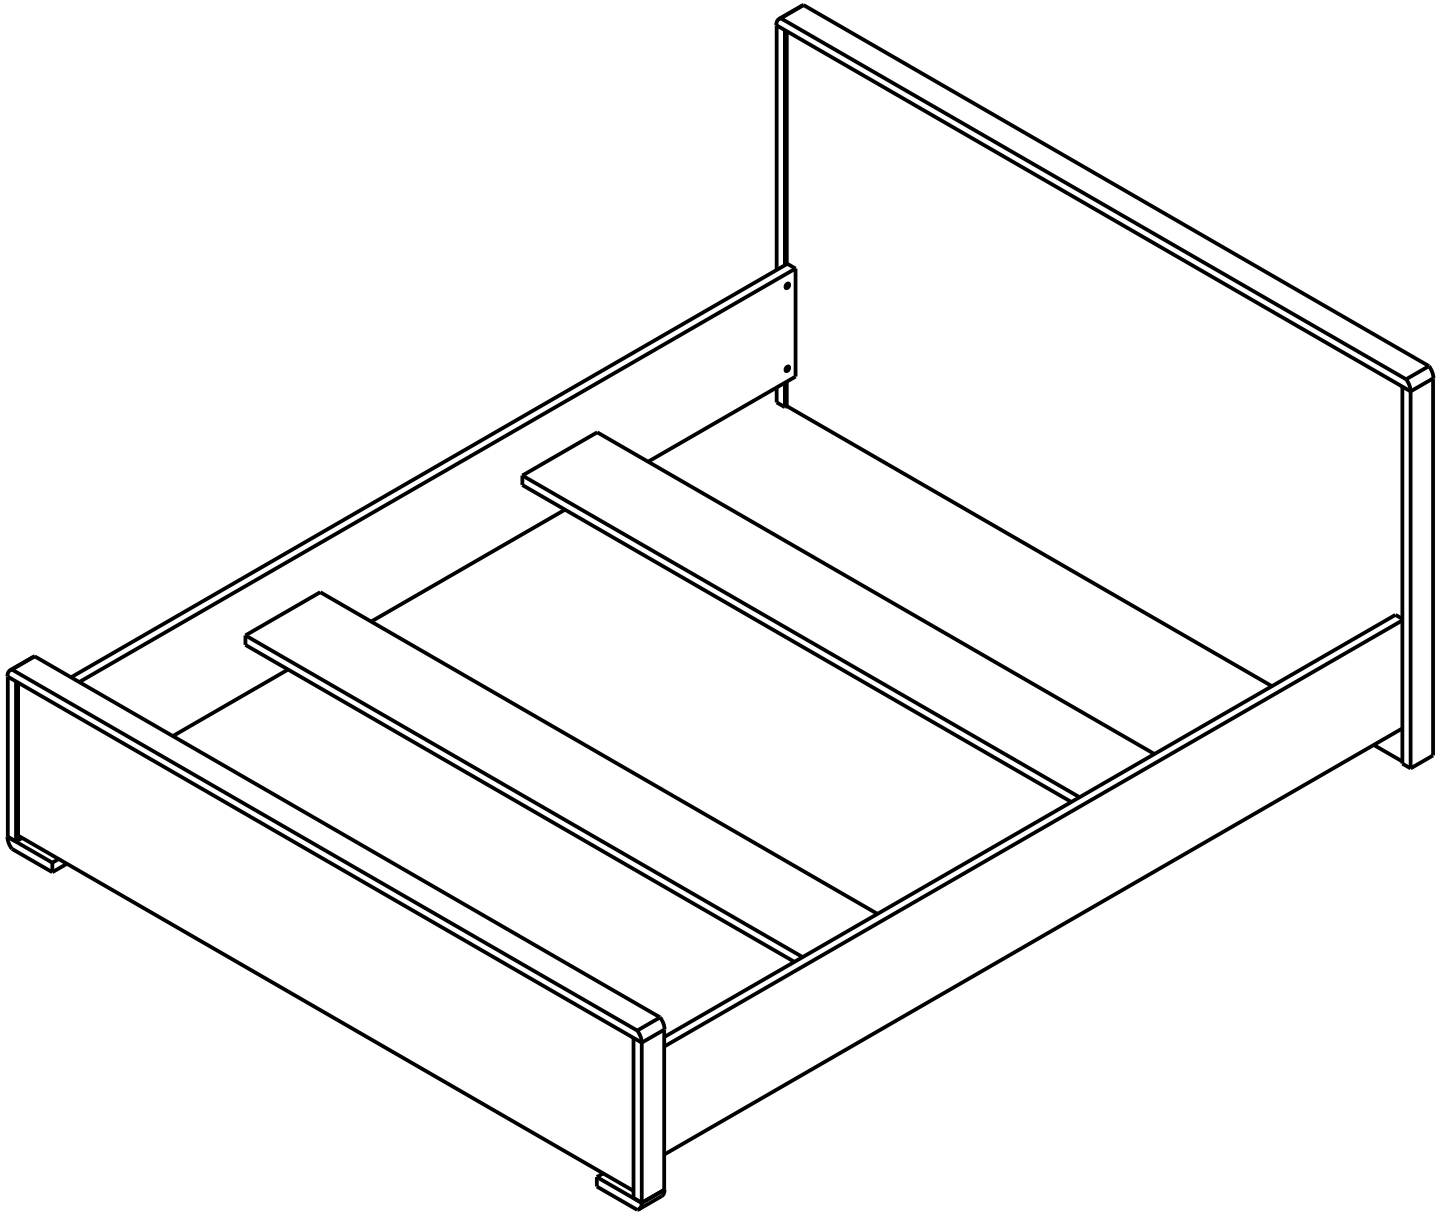

Тумба КОМ4D

ширина 104 см; высота 104 см; глубина 40 см

Зм.	Лист	№ докум	Подпись	Дата	

Витрина REG1W1D_L/P

ширина 58 см; высота 194,5 см; глубина 40 см

										Лист
Зм.	Лист	№ докум	Подпись	Дата						

Витрина REG1W1D_L

ширина 58 см; высота 194,5 см; глубина 40 см

										Лист
Зм.	Лист	№ докум	Подпись	Дата						

Комод КОМ4S

ширина 94 см; высота 87 см; глубина 40 см

										Лист
Зм.	Лист	№ докум	Подпись	Дата						

Зеркало LUS80

ширина 94 см; высота 80 см; глубина 6 см

										Лист
Зм.	Лист	№ докум	Подпись	Дата						

Кровать LOZ160 (каркас)

ширина 170 см; высота 42/90 см; глубина 212 см

										Лист
Зм.	Лист	№ докум	Подпись	Дата						

Шкаф SZF4D 220

ширина 202 см; высота 220 см; глубина 56,5 см

										Лист
Зм.	Лист	№ докум	Подпись	Дата						