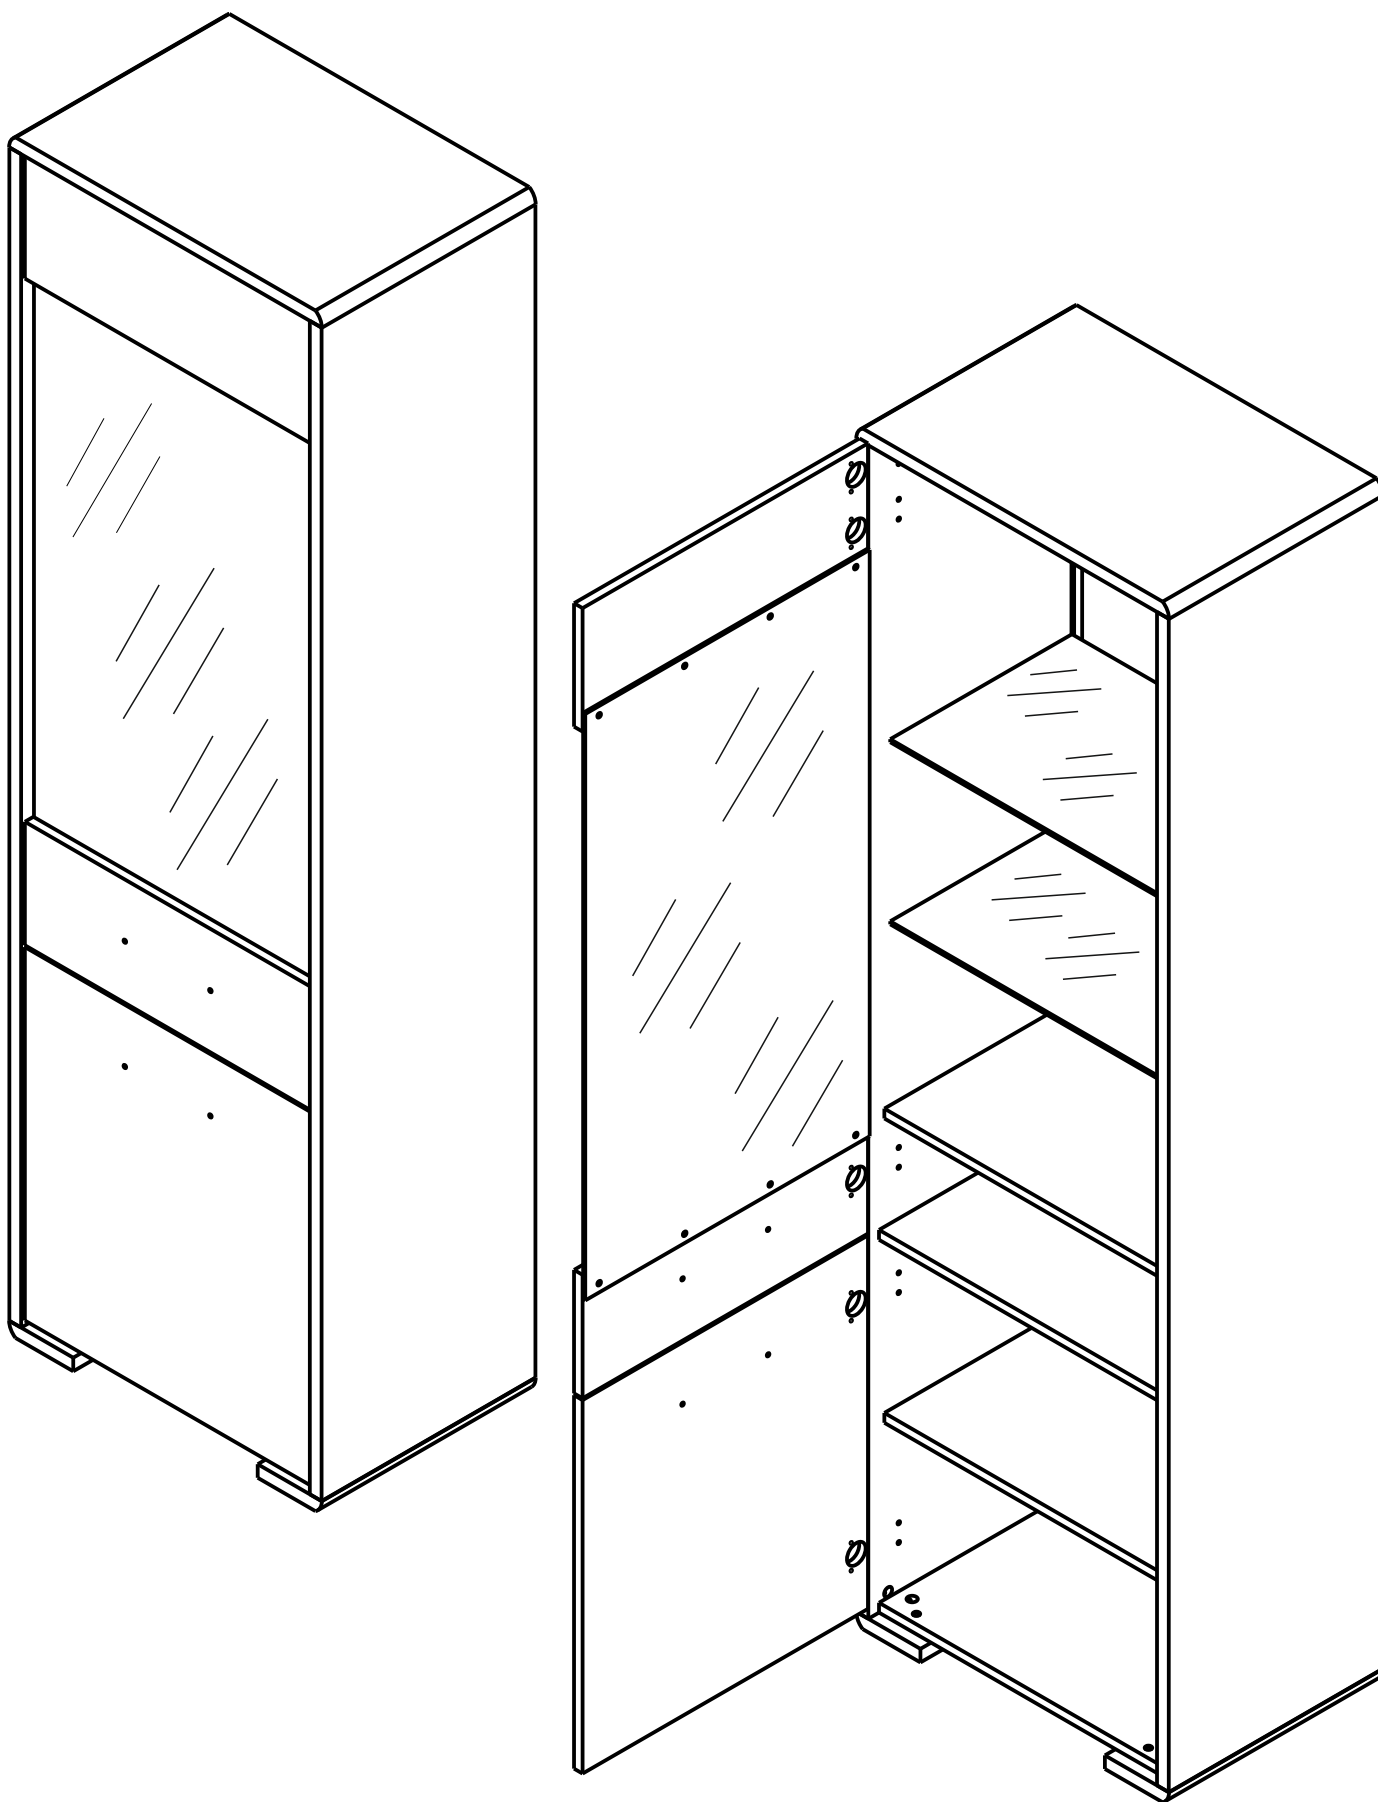

Тумба КОМ4D

ширина 104 см; высота 104 см; глубина 40 см

Зм.	Лист	№ докум	Подпись	Дата	

Витрина REG1W1D_L/P

ширина 58 см; высота 194,5 см; глубина 40 см

										Лист
Зм.	Лист	№ докум	Подпись	Дата						

Витрина REG1W1D_L

ширина 58 см; высота 194,5 см; глубина 40 см

										Лист
Зм.	Лист	№ докум	Подпись	Дата						

Комод КОМ4S

ширина 94 см; высота 87 см; глубина 40 см

										Лист
Зм.	Лист	№ докум	Подпись	Дата						

Зеркало LUS80

ширина 94 см; высота 80 см; глубина 6 см

										Лист
Зм.	Лист	№ докум	Подпись	Дата						

Кровать LOZ160 (каркас)

ширина 170 см; высота 42/90 см; глубина 212 см

										Лист
Зм.	Лист	№ докум	Подпись	Дата						