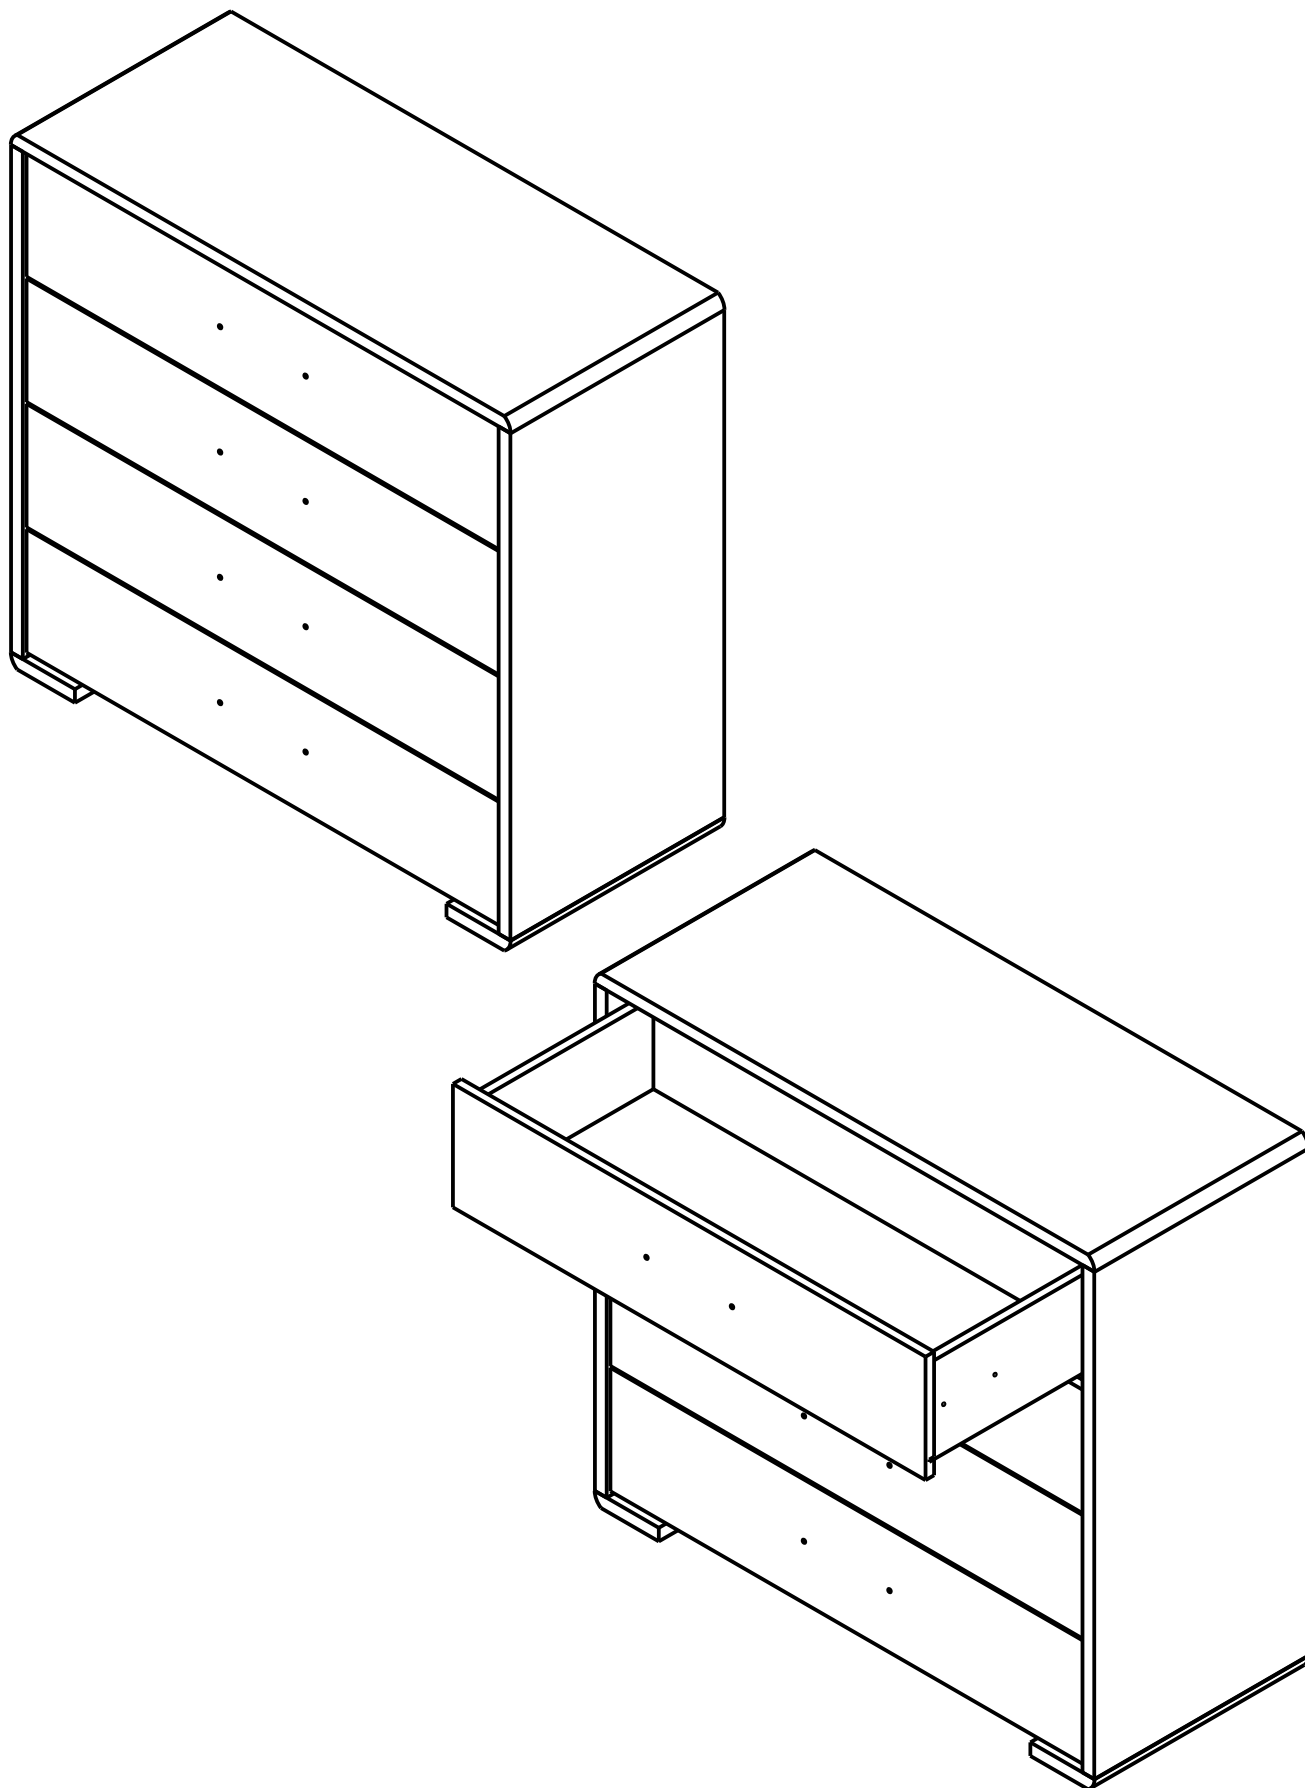

Шкафчик навесной SFW1K

ширина 153.5 см; высота 40 см; глубина 29 см

										Лист
Зм.	Лист	№ докум	Подпись	Дата						

Тумба RTV2S

ширина 153.5 см; высота 40 см; глубина 45 см

										Лист
Зм.	Лист	№ докум	Подпись	Дата						

Тумба КОМ4D

ширина 104 см; высота 104 см; глубина 40 см

Зм.	Лист	№ докум	Подпись	Дата	

Витрина REG1W1D_L/P

ширина 58 см; высота 194,5 см; глубина 40 см

										Лист
Зм.	Лист	№ докум	Подпись	Дата						

Витрина REG1W1D_L

ширина 58 см; высота 194,5 см; глубина 40 см

										Лист
Зм.	Лист	№ докум	Подпись	Дата						

Комод КОМ4S

ширина 94 см; высота 87 см; глубина 40 см

										Лист
Зм.	Лист	№ докум	Подпись	Дата						

Зеркало LUS80

ширина 94 см; высота 80 см; глубина 6 см

										Лист
Зм.	Лист	№ докум	Подпись	Дата						

Кровать LOZ160 (каркас)

ширина 170 см; высота 42/90 см; глубина 212 см

										Лист
Зм.	Лист	№ докум	Подпись	Дата						