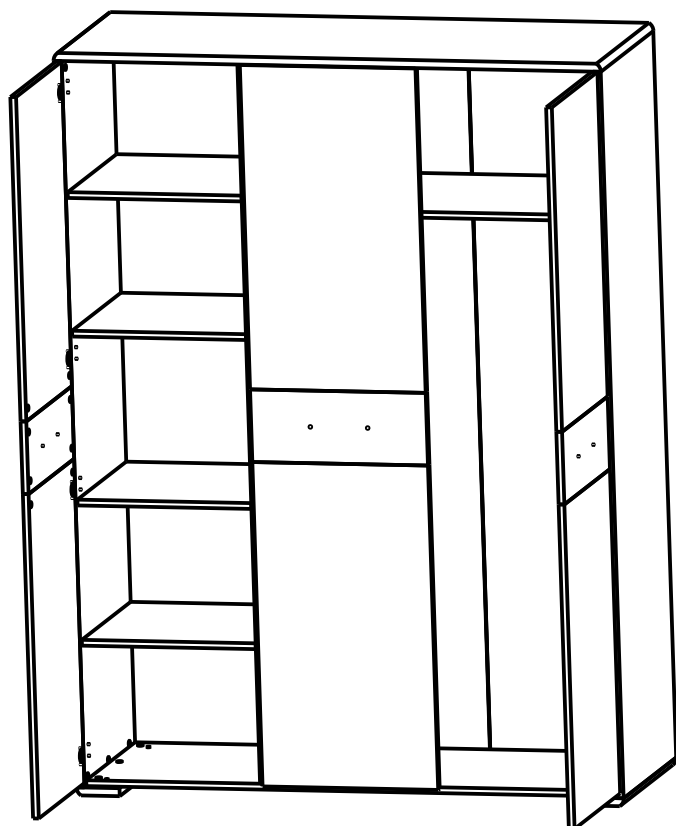

ширина 58 см; высота 194,5 см; глубина 40 см

										Лист
Зм.	Лист	№ докум	Подпись	Дата						

Комод КОМ4S

ширина 94 см; высота 87 см; глубина 40 см

										Лист
Зм.	Лист	№ докум	Подпись	Дата						

Зеркало LUS80

ширина 94 см; высота 80 см; глубина 6 см

										Лист
Зм.	Лист	№ докум	Подпись	Дата						

Кровать LOZ160 (каркас)

ширина 170 см; высота 42/90 см; глубина 212 см

										Лист
Зм.	Лист	№ докум	Подпись	Дата						

Шкаф SZF3D

ширина 153 см; высота 205 см; глубина 56,5 см

										Лист
Зм.	Лист	№ докум	Подпись	Дата						

Комод КОМ2D4S

ширина 153 см; высота 87 см; глубина 40 см

										Лист
Зм.	Лист	№ докум	Подпись	Дата						

Шкаф SZF4D 220

ширина 202 см; высота 220 см; глубина 56,5 см

										Лист
Зм.	Лист	№ докум	Подпись	Дата						