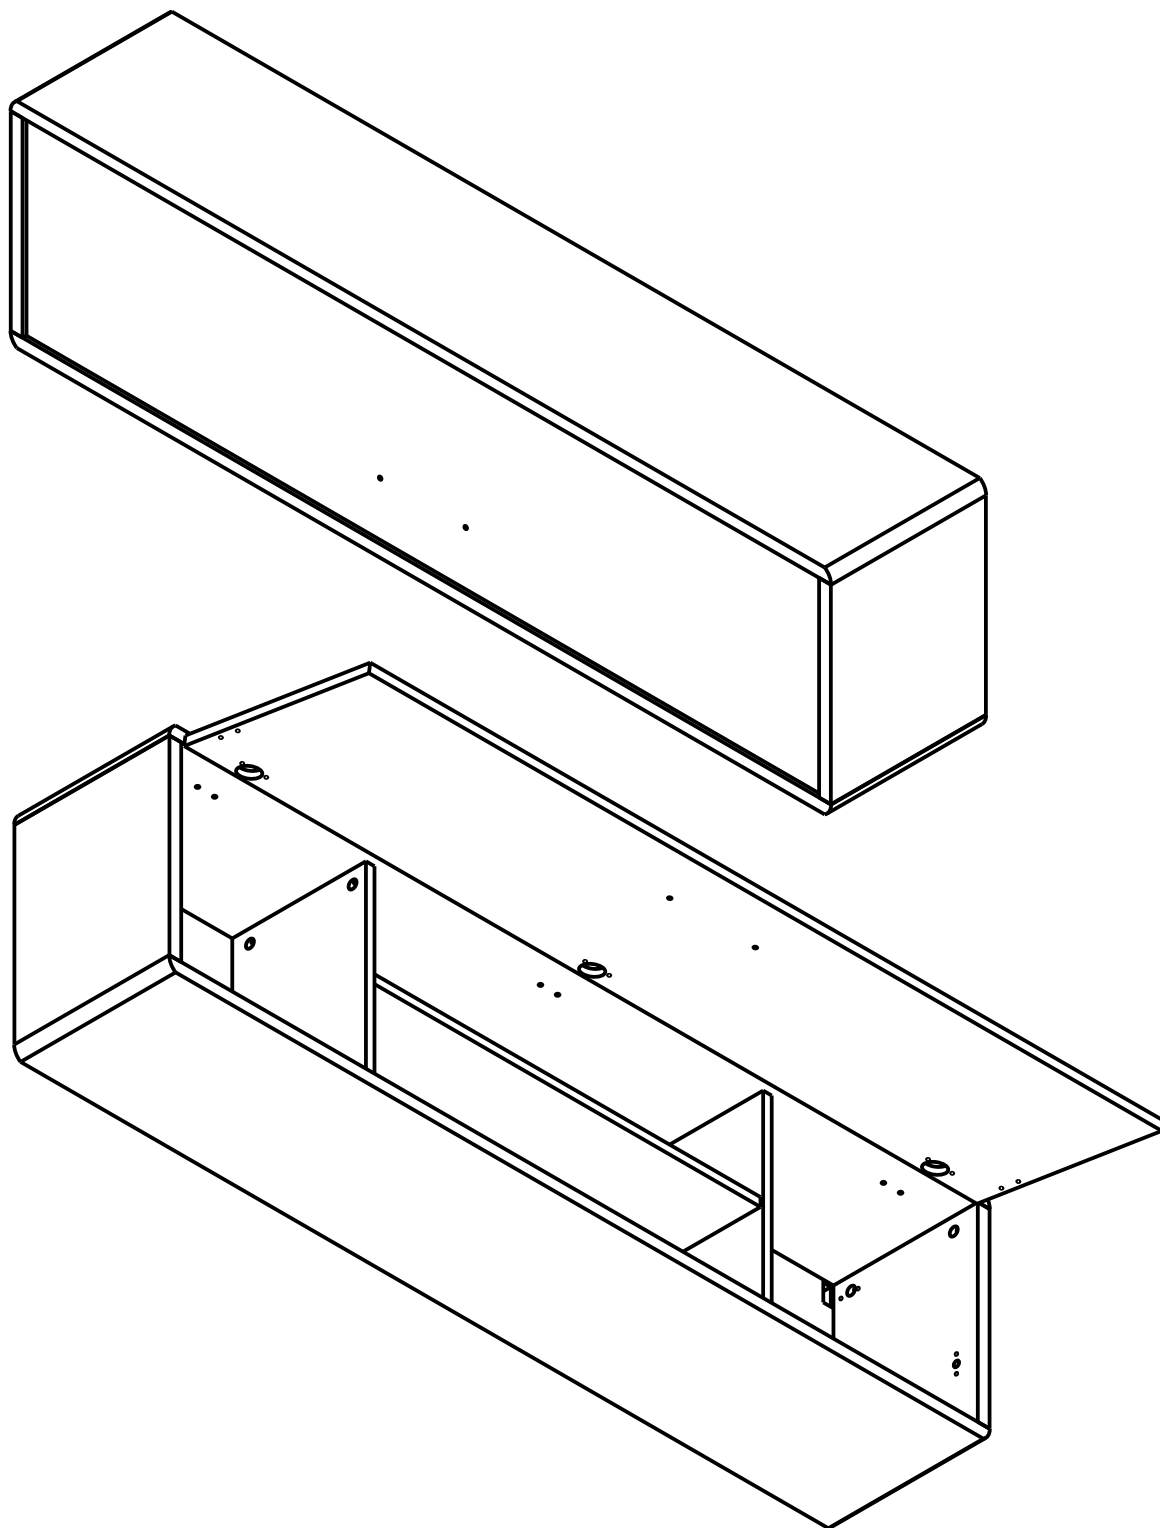

Шкафчик навесной SFW1K

ширина 153.5 см; высота 40 см; глубина 29 см

										Лист
Зм.	Лист	№ докум	Подпись	Дата						

Тумба RTV2S

ширина 153.5 см; высота 40 см; глубина 45 см

										Лист
Зм.	Лист	№ докум	Подпись	Дата						

Тумба КОМ4D

ширина 104 см; высота 104 см; глубина 40 см

Зм.	Лист	№ докум	Подпись	Дата	

Витрина REG1W1D_L/P

ширина 58 см; высота 194,5 см; глубина 40 см

										Лист
Зм.	Лист	№ докум	Подпись	Дата						

Витрина REG1W1D_L

ширина 58 см; высота 194,5 см; глубина 40 см

										Лист
Зм.	Лист	№ докум	Подпись	Дата						

Комод КОМ4S

ширина 94 см; высота 87 см; глубина 40 см

										Лист
Зм.	Лист	№ докум	Подпись	Дата						

Зеркало LUS80

ширина 94 см; высота 80 см; глубина 6 см

										Лист
Зм.	Лист	№ докум	Подпись	Дата						

Кровать LOZ160 (каркас)

ширина 170 см; высота 42/90 см; глубина 212 см

										Лист
Зм.	Лист	№ докум	Подпись	Дата						