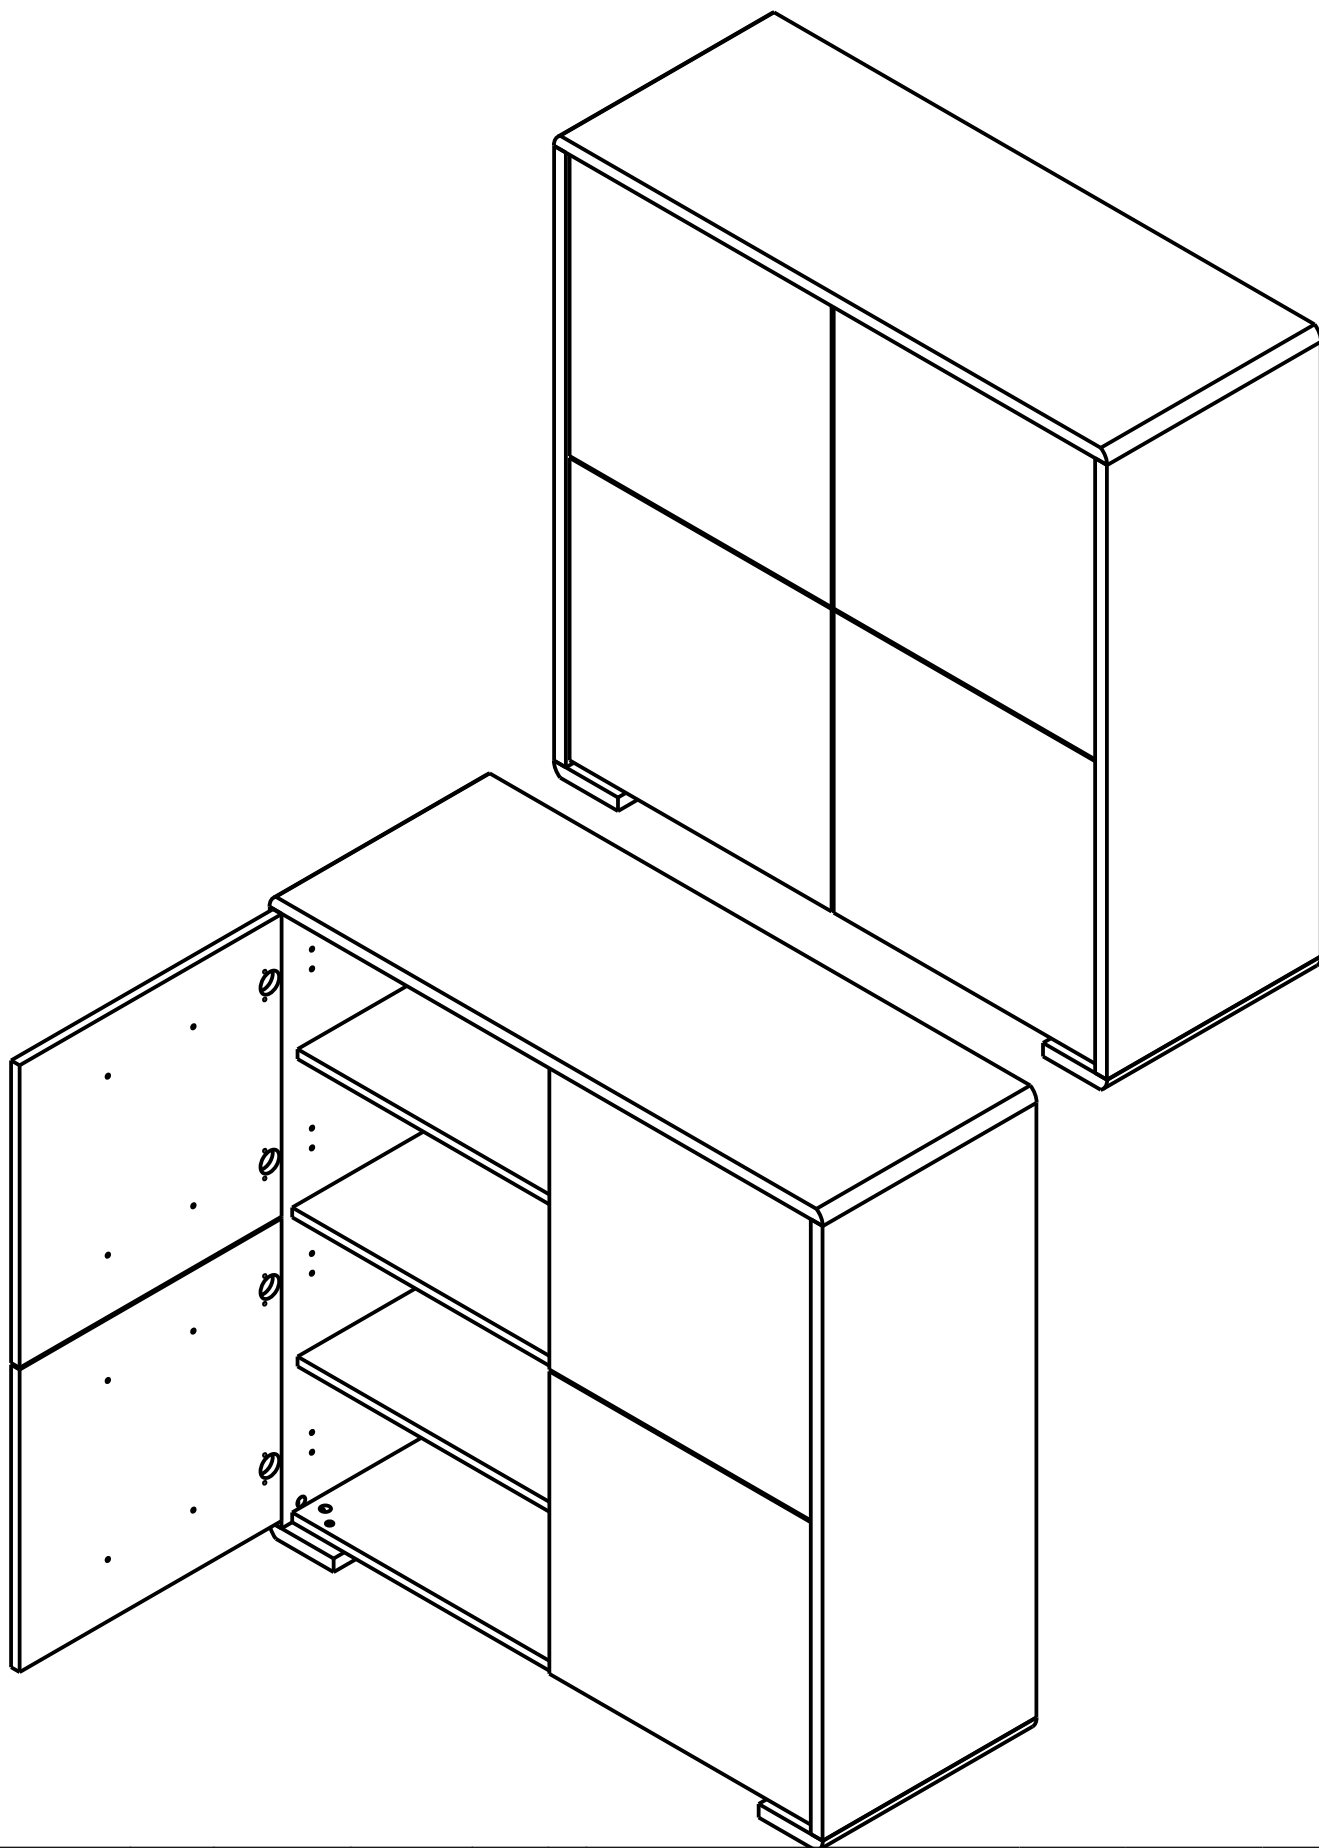

Шкафчик навесной SFW1K

ширина 153.5 см; высота 40 см; глубина 29 см

										Лист
Зм.	Лист	№ докум	Подпись	Дата						

Тумба RTV2S

ширина 153.5 см; высота 40 см; глубина 45 см

										Лист
Зм.	Лист	№ докум	Подпись	Дата						

Тумба КОМ4D

ширина 104 см; высота 104 см; глубина 40 см

Зм.	Лист	№ докум	Подпись	Дата	

Витрина REG1W1D_L/P

ширина 58 см; высота 194,5 см; глубина 40 см

										Лист
Зм.	Лист	№ докум	Подпись	Дата						

Витрина REG1W1D_L

ширина 58 см; высота 194,5 см; глубина 40 см

										Лист
Зм.	Лист	№ докум	Подпись	Дата						

Комод КОМ4S

ширина 94 см; высота 87 см; глубина 40 см

										Лист
Зм.	Лист	№ докум	Подпись	Дата						

Зеркало LUS80

ширина 94 см; высота 80 см; глубина 6 см

										Лист
Зм.	Лист	№ докум	Подпись	Дата						

Кровать LOZ160 (каркас)

ширина 170 см; высота 42/90 см; глубина 212 см

										Лист
Зм.	Лист	№ докум	Подпись	Дата						