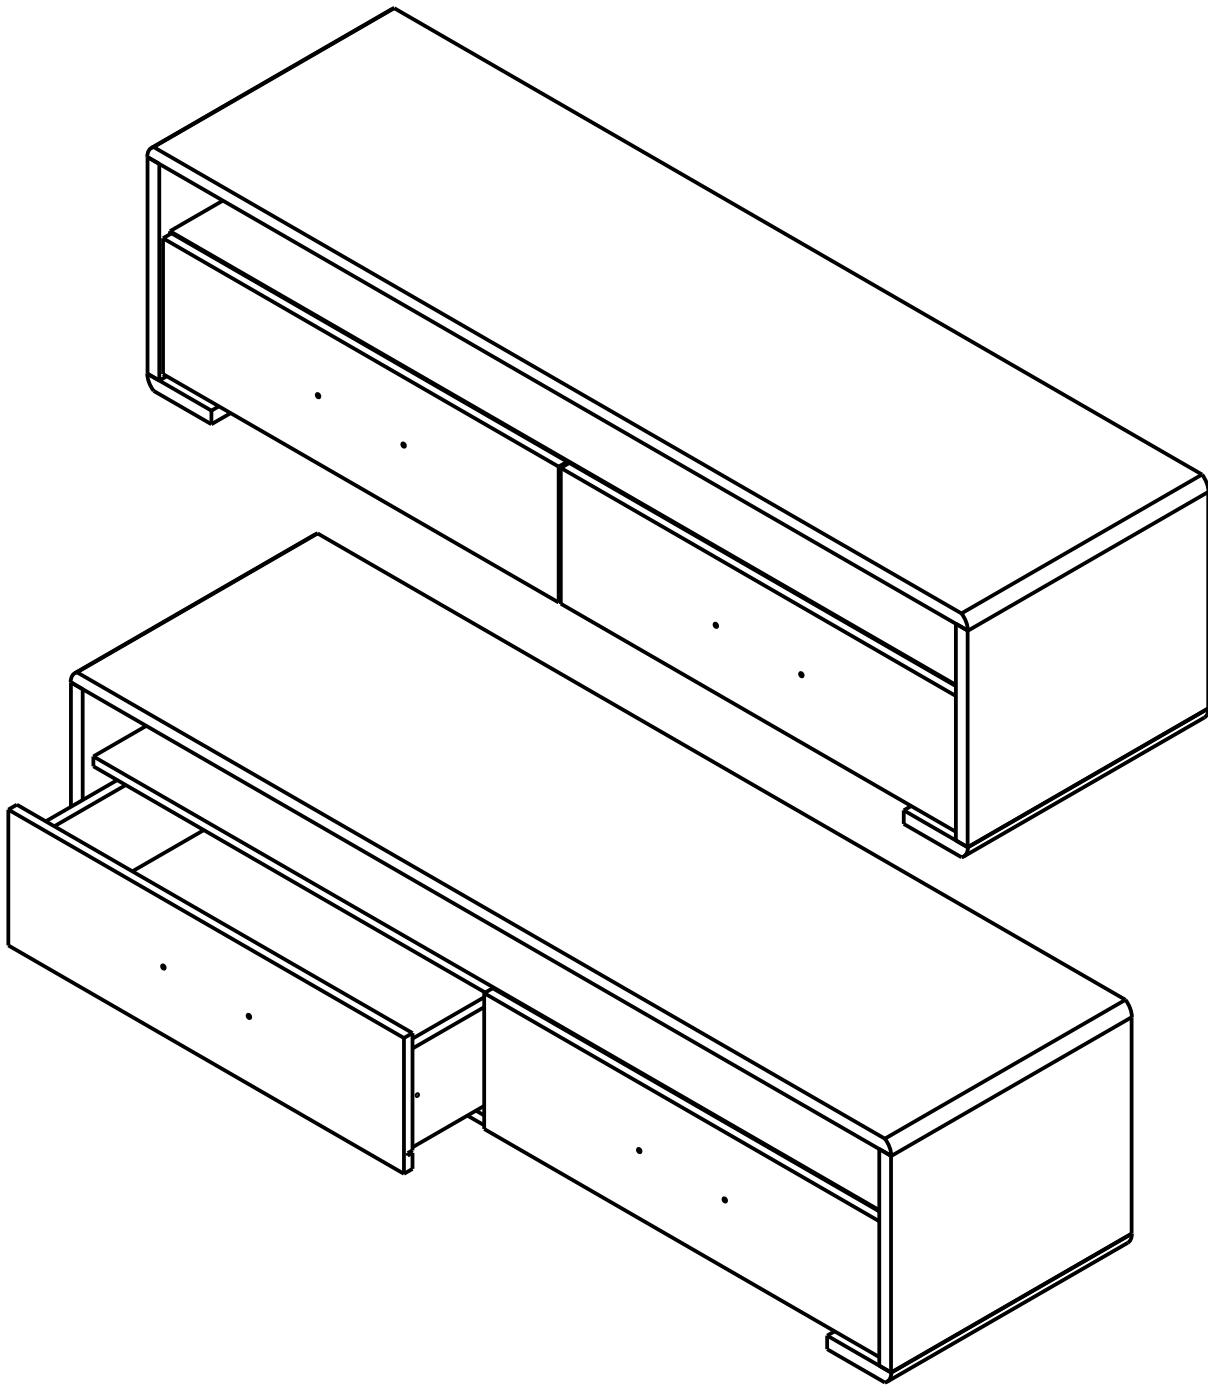

Шкафчик навесной SFW1K

ширина 153.5 см; высота 40 см; глубина 29 см

										Лист
Зм.	Лист	№ докум	Подпись	Дата						

Тумба RTV2S

ширина 153.5 см; высота 40 см; глубина 45 см

										Лист
Зм.	Лист	№ докум	Подпись	Дата						

Тумба КОМ4D

ширина 104 см; высота 104 см; глубина 40 см

Зм.	Лист	№ докум	Подпись	Дата	

Витрина REG1W1D_L/P

ширина 58 см; высота 194,5 см; глубина 40 см

										Лист
Зм.	Лист	№ докум	Подпись	Дата						

Витрина REG1W1D_L

ширина 58 см; высота 194,5 см; глубина 40 см

										Лист
Зм.	Лист	№ докум	Подпись	Дата						

Комод КОМ4S

ширина 94 см; высота 87 см; глубина 40 см

										Лист
Зм.	Лист	№ докум	Подпись	Дата						

Зеркало LUS80

ширина 94 см; высота 80 см; глубина 6 см

										Лист
Зм.	Лист	№ докум	Подпись	Дата						

Кровать LOZ160 (каркас)

ширина 170 см; высота 42/90 см; глубина 212 см

										Лист
Зм.	Лист	№ докум	Подпись	Дата						