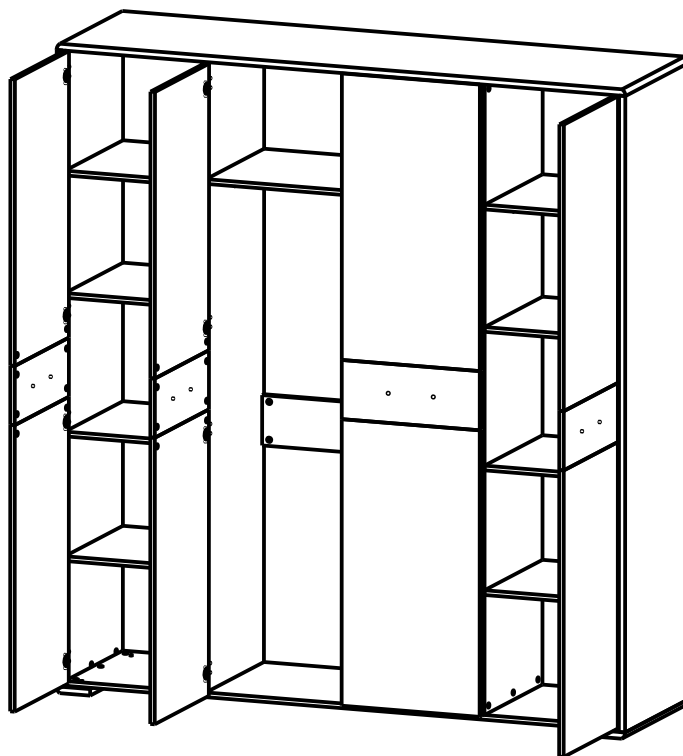

ширина 58 см; высота 194,5 см; глубина 40 см

										Лист
Зм.	Лист	№ докум	Подпись	Дата						

Комод КОМ4S

ширина 94 см; высота 87 см; глубина 40 см

										Лист
Зм.	Лист	№ докум	Подпись	Дата						

Зеркало LUS80

ширина 94 см; высота 80 см; глубина 6 см

										Лист
Зм.	Лист	№ докум	Подпись	Дата						

Кровать LOZ160 (каркас)

ширина 170 см; высота 42/90 см; глубина 212 см

										Лист
Зм.	Лист	№ докум	Подпись	Дата						

Шкаф SZF3D

ширина 153 см; высота 205 см; глубина 56,5 см

										Лист
Зм.	Лист	№ докум	Подпись	Дата						

Комод КОМ2D4S

ширина 153 см; высота 87 см; глубина 40 см

										Лист
Зм.	Лист	№ докум	Подпись	Дата						

Шкаф SZF4D 220

ширина 202 см; высота 220 см; глубина 56,5 см

										Лист
Зм.	Лист	№ докум	Подпись	Дата						