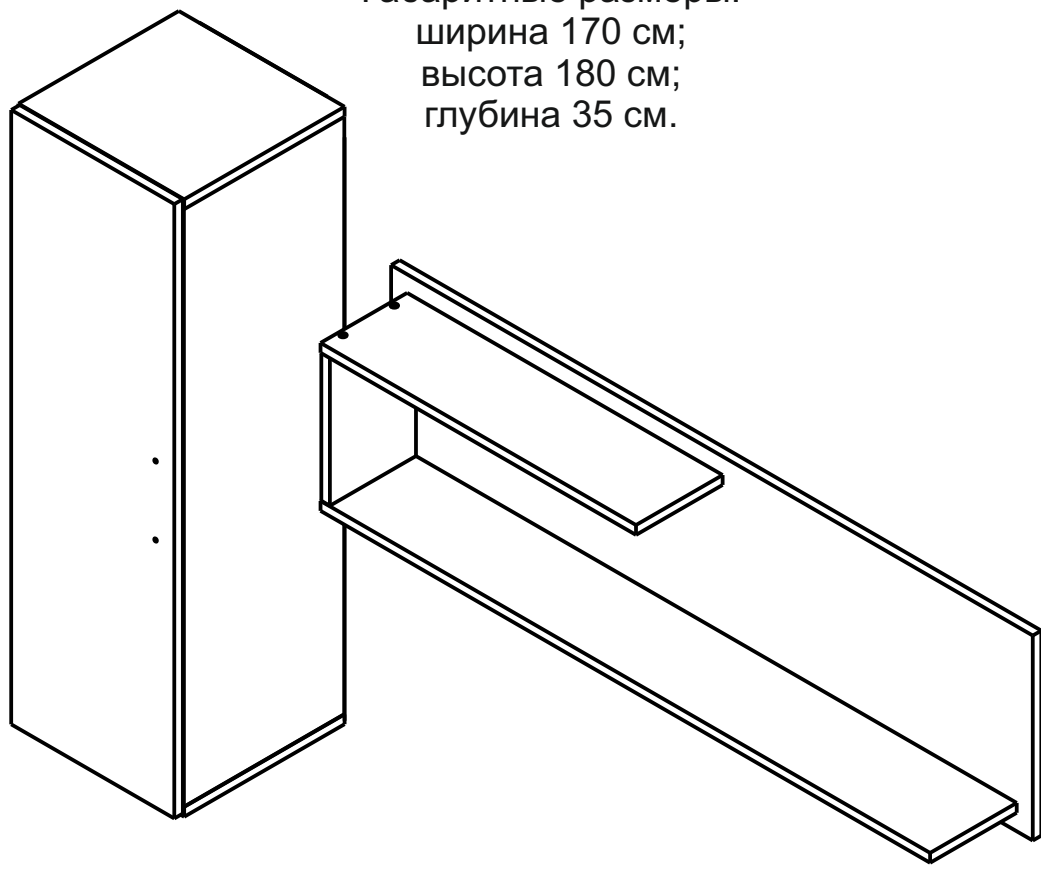

Ария

Габаритные размеры:

ширина 170 см;

высота 180 см;

глубина 35 см.

										Лист
Зм.	Лист	№ докум	Подпись	Дата					Ария	